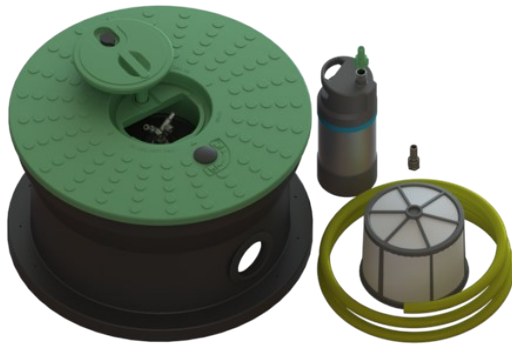

CPX Bevattningskit Standard

Vårt bevattningskit i kombination med en sluten tank gör det möjligt att lagra och återanvända regnvatten. Det är en hållbar lösning för att slippa använda renat dricksvatten till bevattning, och dessutom ha möjlighet att vattna även vid bevattningsförbud. Regnvattenkittet består av en dränkbar pump (550W), ett filter vid inloppet, en smådjursil, en förhöjningshals samt ett grönt lock med två integrerade gardenakopplingar.

Integrerat i locket, under en låsbar lucka, finns två vattenkopplingar där du kan ansluta din vanliga vattenslang. Även det stora locket till tanken är låsbart ur barnsäkerhetssynpunkt. Pumpen startar när du öppnar munstycket på slangen och slutar när du släpper handtaget. En snabbkoppling på lockets undersida gör det lätt att koppla loss pumpen för vinterförvaring.

CPX Bevattningskit kan monteras på alla Cipax slutna tankar för nedgrävning, från 400L upp till 6000L.

- Dränkbar tryckstyrd pump
- Gardena koppling direkt i locket
- Kan eftermonteras på befintlig tank
- Vattna även vid bevattningsförbud
- Maxflöde: 4700 L/h
- Kraftkälla: 230V, 550W
- Tryckhöjd: Max 23 meter