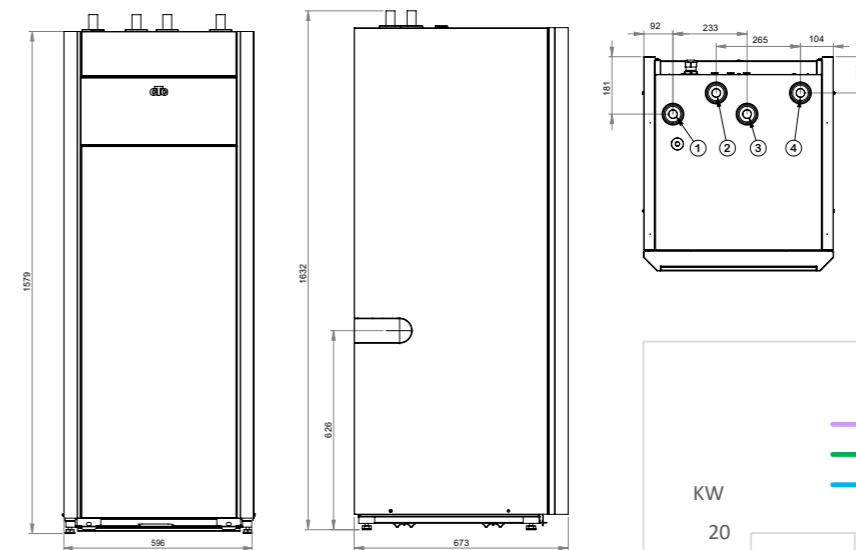

Måttskiss

1. Framledning Ø28
2. Retur Ø28
3. Framledning VV Ø28
4. Retur VV Ø28

Leveransomfattning:

Värmepump med fabriksmonterat magnetfilter och manual.

Bipackning:

Rumsgivare, utomhusgivare, 3 st 22K givare, manometer, smutsfilter för kallvatten, säkerhetsventil för brine 3 bar och för värmesystem 2,5 bar. i608M/i612M: Nivåkärl brine, påfyllnadskoppel G25. i616M: Påfyllnadskoppel G32.