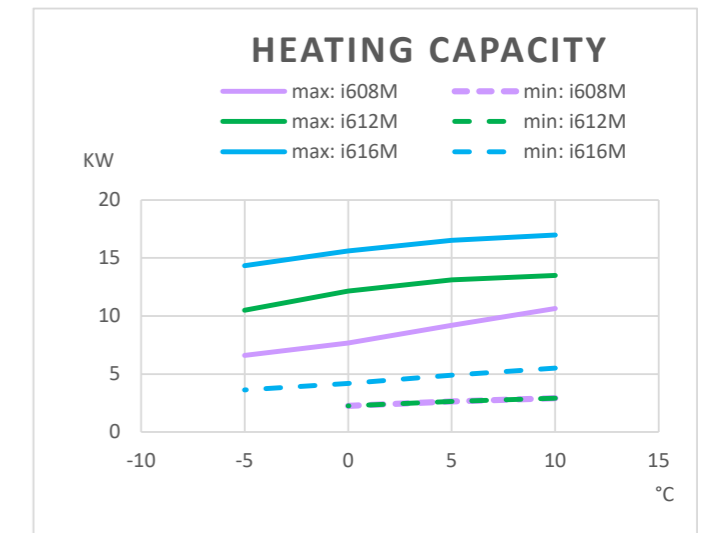

Teknisk data 3x400V		i608M	i612M	i616M
CTC-nr		588601001	588601002	588601003
Vikt (emballerad vikt)	kg	207 (230)	207 (230)	233 (210)
Mått (djupxbreddxhöjd)	mm	673x596x1632		
Erforderlig takhöjd (reshöjd)	mm	1700		
Avgiven effekt max: W35 & B0/5/10 (EN14511)	kW	7.67 /9.21 /10.65	12.14 /13.11 /13.49	15.6 /16.52 /16.97
Tillförd effekt max: W35 & B0/5/10 (EN14511)	kW	1.74 /1.67 /1.69	2.42 /2.34 /2.34	4.19 /4.37 /4.40
Ljudeffekt L_{WA} B0/W35 (EN 12102)	dB(A)	34	39	42
Ljudtryck L_{PA} 1m B0/W35 (EN ISO 11203)	dB(A)	29	34	37
Eldata anslutning		400V 3N~ 50Hz		
Märkström (Rekommenderad avsäkring)	A	15.2 (16)	22.7 (25)	24.7 (25)
Max elpatroneffekt vid grupsäkring: 10/13/16/20/25 A	kW	2.1 /2.1 /5.8 / 5.8 /5.8	0.3 /0.9 /2.1 / 7.2 /9	- /0.3 /0.9 / 2.1 /9
Kapslingsklass (IP)		IP X1		
Effektområde elpatron (min-max)	kW	0.3 - 5.8	0.3 - 9.0	0.3 - 9.0
Köldmedie, fyllnadsmängd (R407C, GWP 1774)	kg	2.40	2.40	2.20
CO₂ - ekvivalent	ton	4.258	4.258	3.903
SCOP kallt klimat: W35 (EN14825, Pdesignh)		5.6	5.5	5.5
SCOP medel klimat: W35 (EN14825, Pdesignh)		5.4	5.4	5.2
SCOP varmt klimat: W35 (EN14825, Pdesignh)		5.4	5.2	5.2
Paketaktivitetsklass: W35/W55 (A+++ - G)		A+++ / A+++		
Energieffektivitetsklass: W35/W55 (A+++ - D)		A+++ / A+++		

Energimärkningsdeklar och datablad kan enkelt laddas ner på www.ctc.se/ecodesign.

info@enertech.se

+46 372 88 000

Fax: +46 372 86 155

P.O. Box 309 SE-341 26 Ljungby Sweden