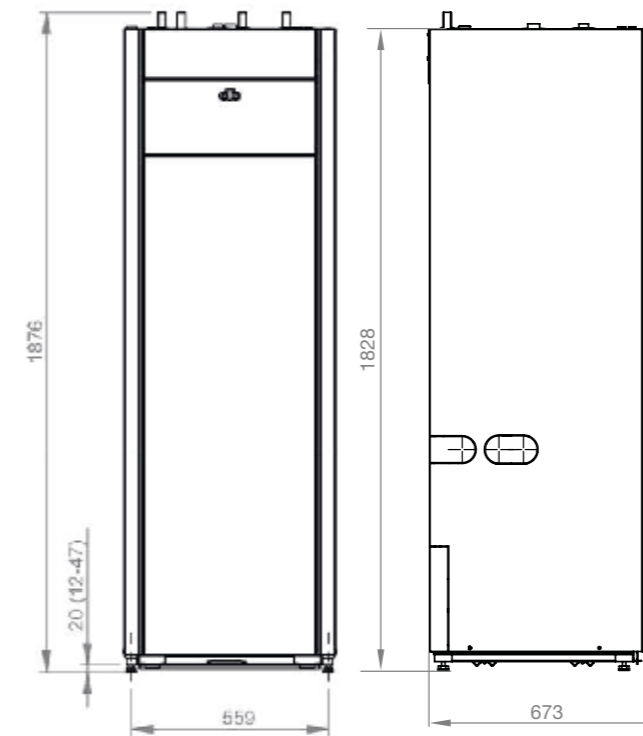

Måttskiss

1. Kallvatten Ø22
2. Varmvatten Ø22
3. Retur Ø22
4. Framledning Ø22
5. Expansionsanslutning/
Lyftmuff G 3/4"
6. Avluftningsanslutning G 1/2"

Leveransomfattning:

Värmepump med manual.

Bipackning: