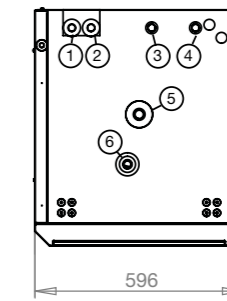

Måttskiss

1. Kallvatten Ø22
2. Varmvatten Ø22
3. Retur Ø22
4. Framledning Ø22
5. Expansionsanslutning/
Lyftmuff G 3/4"
6. Avluftningsanslutning G 1/2"

Leveransomfattning:

Värmepump med manual.

Bipackning: