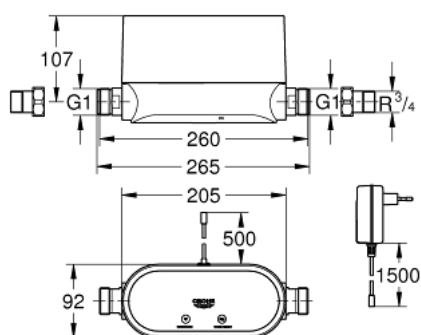

22 500 LN0 SMART VATTENFELSBRYTARE

PRODUKTBESKRIVNING

- För trådlös LAN, nätström 230 V
- För enfamiljshus
- Upptäcker brustna rör, mikroläckor, frost och ovanligt vattenflöde
- Automatisk, manuell eller fjärrstyrd avstängningsfunktion för att minska vatten skada
- Mäter flödestryck, vattentryck och systemtemperatur
- Mäter och registrerar vattenförbrukning
- Få notifikationer och anpassa inställningarna via appen **GROHE Sense**
- Statusindikation via LED-ljus, vibration och pushnotifikationer
- Trådlös LAN 2.4 GHz, WPA/WPA2 skyddad
- För horisontell eller vertikal installation direkt efter vattenmätaren
- **Väggmonteringsset 22 501 000 rekommenderas, säljs separat**
- inkluderar R3/4" monteringsmuttrar, förlängningssladd 0,7 m, kontakttyp C
- Ljudklassad DIN 4109
- Ska endast installeras på kallvattenrör
- CE-nummer
- Tillverkad i Tyskland

22 500 LN0 SMART VATTENFELSBRYTARE

RESERVDLAR

- 1: Nätadapter (Order-nr. 48373LN0)
 - 2: Manschettpackning (Order-nr. 48358000)
 - 3: Väggh monteringsset (Order-nr. 22501000)*
 - 4: Strömförlängningskabel (Order-nr. 22521LN0)*
- * Specialtillbehör