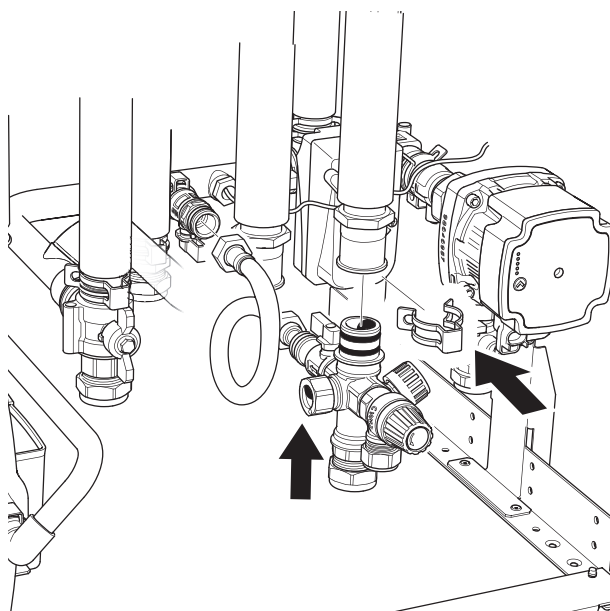

2. Montera kallvattenkopplet på anslutningen för kallvatten (XL3).

Montera slangen i klimatsystemets påfyllningsventil (QM13).