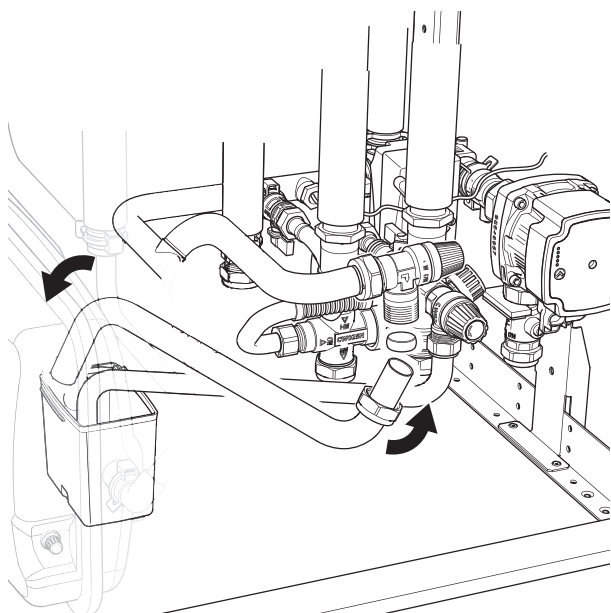

3. Montera det bipackade spillröret (WP2) i klimatsystemets säkerhetsventil (FL2) samt i spillkoppen (WM1).