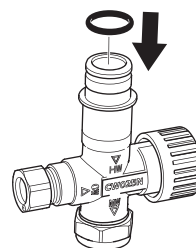

BLANDNINGSVENTIL FÖR VARMVATTEN (FQ1)

1. Montera o-ring på blandningsventilen för varmvatten (FQ1).