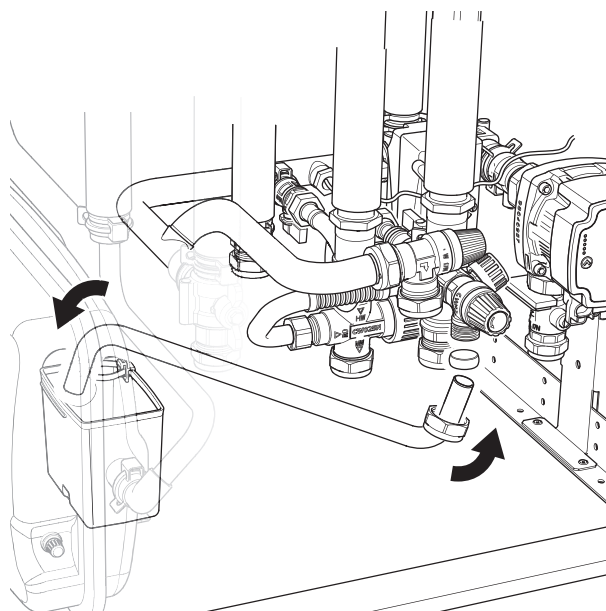

SPILLRÖR (WP1) OCH (WP2)

1. Montera säkerhetsventilen för klimatsystemet (FL2) på kopparröret.

TÄNK PÅ!

Montera förstärkningshylsa i röret.

2. Montera det bipackade spillröret (WP1) i varmvattenberedarens säkerhetsventil (FL1) samt i spillkoppen (WM1).