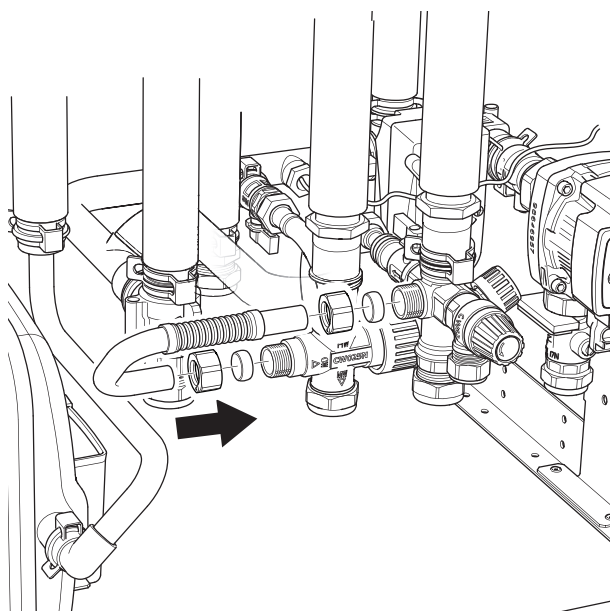

3. Montera bipackat flexrör mellan blandningsventilen (FQ1) och påfyllningsventilen för varmvattenberedaren (QM10).

TÄNK PÅ!

Montera förstärkningshylsor i flexröret.