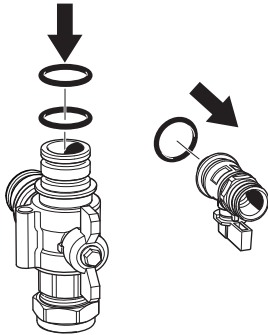

Returgivare (BT3) är monterad i värmebärare-returanslutningen (XL2).

4. Lossa kopparröret.

5. Demontera värmebärare-returanslutningen (XL2) från kopparröret.

Montering

VÄRMEBÄRARE RETUR

1. Montera o-ringar på den befintliga värmebärare-returanslutningen (XL2) samt den bipackade påfyllningsventilen (QM13).