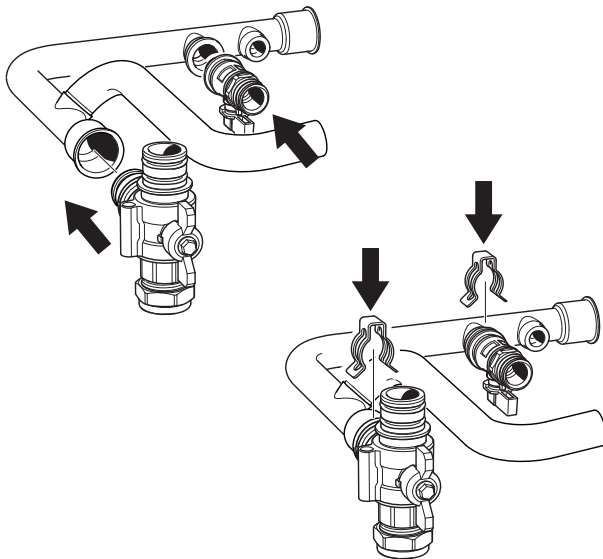

Montering

VÄRMEBÄRARE RETUR

1. Montera o-ringar på den befintliga värmebärare-returanslutningen (XL2) samt den bipackade påfyllningsventilen (QM13).

TIPS!

För att underlätta montering av O-ringar kan dessa blötas med såpvatten.

2. Montera värmebärare-returanslutningen (XL2) och påfyllningsventilen (QM13) på det bipackade kopparröret.

3. Montera kopparröret i F370.

TÄNK PÅ!

Montera nya o-ringar på anslutningen.

4. Montera värmebärare-returanslutningen (XL2) i F370.

TÄNK PÅ!

Byt packning i manometeranslutningen.