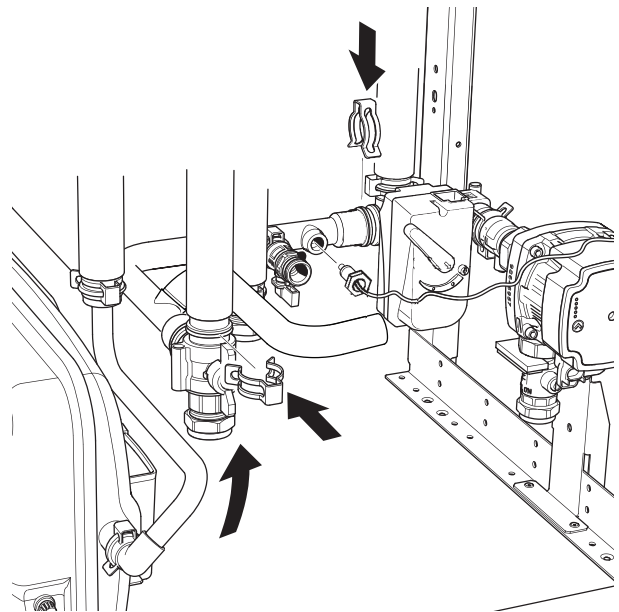

TÄNK PÅ!

Byt packning i manometeranslutningen.