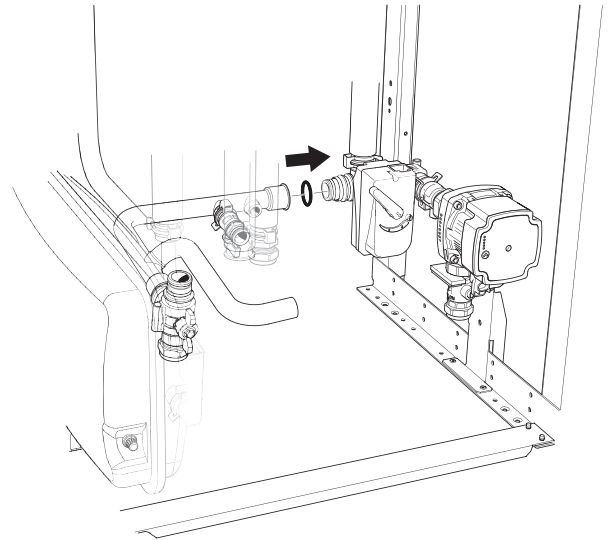

3. Montera kopparröret i F370.

TÄNK PÅ!

Montera nya o-ringar på anslutningen.

4. Montera värmebärare-returanslutningen (XL2) i F370.