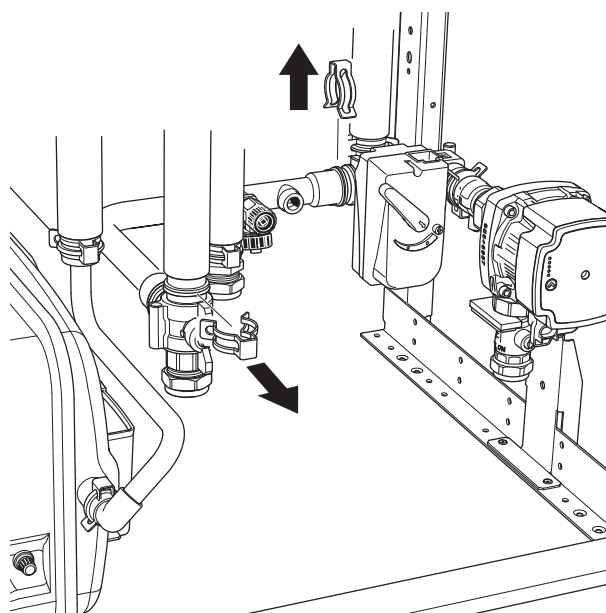

2. Lossa clipsen från värmebärare-returanslutningen (XL2) samt från kopparröret.