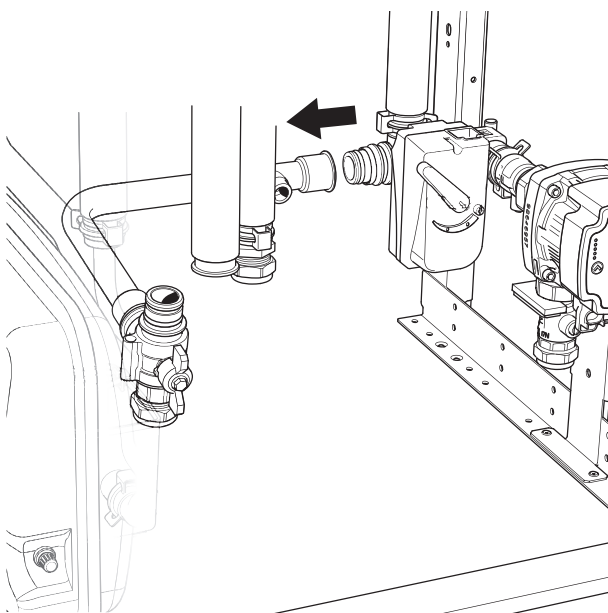

TÄNK PÅ!

Returgivare (BT3) är monterad i värmebärare-returanslutningen (XL2).

4. Lossa kopparröret.