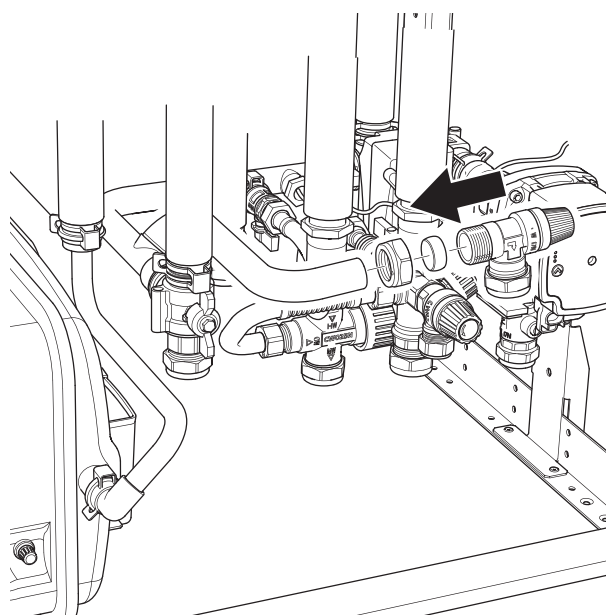

SPILLRÖR (WP1) OCH (WP2)

1. Montera säkerhetsventilen för klimatsystemet (FL2) på kopparröret.

TÄNK PÅ!

Montera förstärkningshylsa i röret.

2. Montera det bipackade spillröret (WP1) i varmvattenberedarens säkerhetsventil (FL1) samt i spillkoppen (WM1).