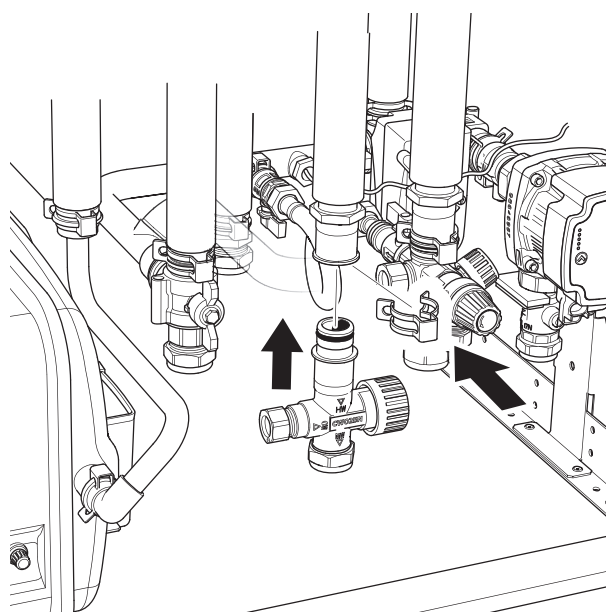

TÄNK PÅ!

Montera nya o-ringar på anslutningen.

4. Montera värmebärare-returanslutningen (XL2) i F370.

TÄNK PÅ!

Byt packning i manometeranslutningen.

KALLVATTENKOPPEL

1. Montera o-ringar på kallvattenkopplet.

2. Montera kallvattenkopplet på anslutningen för kallvatten (XL3).

Montera slangen i klimatsystemets påfyllningsventil (QM13).

BLANDNINGSVENTIL FÖR VARMVATTEN (FQ1)

1. Montera o-ring på blandningsventilen för varmvatten (FQ1).

2. Montera ventilen på anslutningen för varmvatten (XL4).

3. Montera bipackat flexrör mellan blandningsventilen (FQ1) och påfyllningsventilen för varmvattenberedaren (QM10).

TÄNK PÅ!

Montera förstärkningshylsor i flexröret.