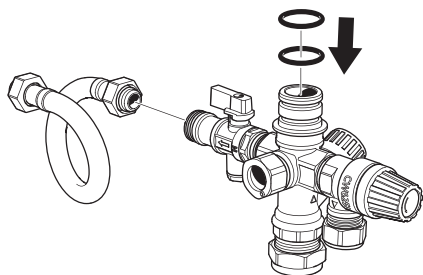

TÄNK PÅ!

Montera nya o-ringar på anslutningen.

4. Montera värmebärare-returanslutningen (XL2) i F370.

TÄNK PÅ!

Byt packning i manometeranslutningen.

KALLVATTENKOPPEL

1. Montera o-ringar på kallvattenkopplet.

2. Montera kallvattenkopplet på anslutningen för kallvatten (XL3).

Montera slangen i klimatsystemets påfyllningsventil (QM13).

BLANDNINGSVENTIL FÖR VARMVATTEN (FQ1)

1. Montera o-ring på blandningsventilen för varmvatten (FQ1).