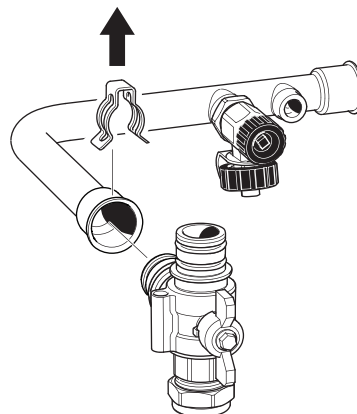

Demontering

VÄRMEBÄRARE RETUR

1. Lossa pluggen till manometeranslutningen.

2. Lossa clipsen från värmebärare-returanslutningen (XL2) samt från kopparröret.

3. Lossa värmebärare-returanslutningen (XL2).

TÄNK PÅ!

Returgivare (BT3) är monterad i värmebärare-returanslutningen (XL2).

4. Lossa kopparröret.

5. Demontera värmebärare-returanslutningen (XL2) från kopparröret.

Montering

VÄRMEBÄRARE RETUR

1. Montera o-ringar på den befintliga värmebärare-returanslutningen (XL2) samt den bipackade påfyllningsventilen (QM13).