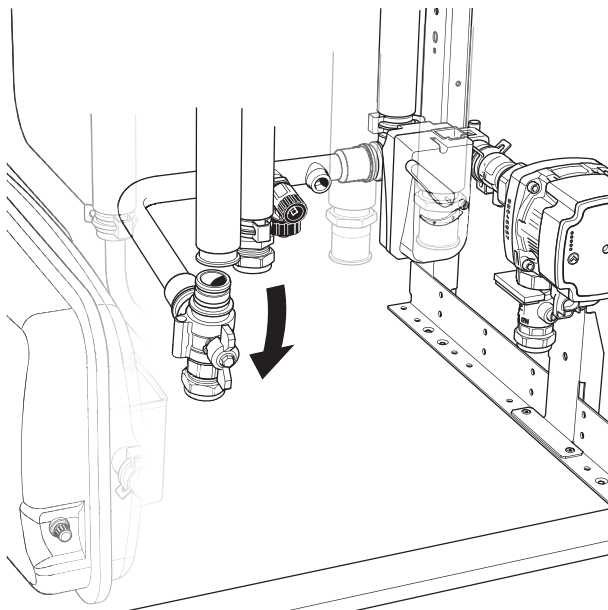

Demontering

VÄRMEBÄRARE RETUR

1. Lossa pluggen till manometeranslutningen.

2. Lossa clipsen från värmebärare-returanslutningen (XL2) samt från kopparröret.

3. Lossa värmebärare-returanslutningen (XL2).

TÄNK PÅ!

Returgivare (BT3) är monterad i värmebärare-returanslutningen (XL2).

4. Lossa kopparröret.

5. Demontera värmebärare-returanslutningen (XL2) från kopparröret.

Montering

VÄRMEBÄRARE RETUR

1. Montera o-ringar på den befintliga värmebärare-returanslutningen (XL2) samt den bipackade påfyllningsventilen (QM13).