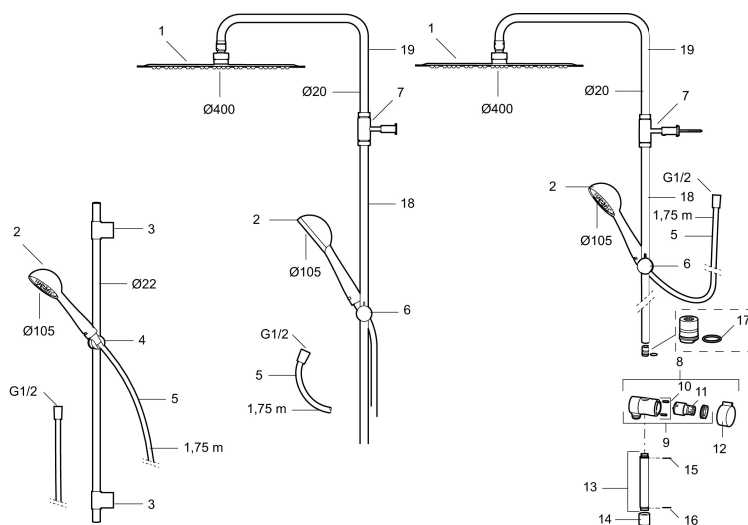

# MORA ONE shower kit

Teknisk innovation, hantverk och design går hand i hand i serien Mora One. Duschen lyfter ett helt badrum och blir garanterat den avslappnande upplevelse som behövs i det stressiga vardagslivet. Thomas Sandell, arkitekt och designer, har skapat en sober och elegant serie blandare som på ett stillsamt och elegant sätt berättar om användbarhet, skönhet och hållbarhet. Mora One finns som dusch- och takduschset eller som paket innehållande dusch- eller badkarsblandare.

## Reservdelista

NR.	ART.NR	RSK	BESKRIVNING
1	209566	8237323	Taksil 400 mm
2	130349	8275276	Handdusch
3	409435.AE		Väggfäste
4	130363.AE	8762730	Gliddel
5	131170.AE	8251927	Metallomspunnen duschslang 1750 mm, krom
6	139901.AA	8762736	Gliddel, krom
7	409590.AE	8221731	Duschrörsklammer, krom
8	409422	8541659	Duschkastare, komplett
9	409430.AE	8541683	Duschkastare (utan ratt)
10	139812.AE	8295323	Stoppskruv M5x20
11	409417.AA	8541628	Insats Mora shower system, butiksförpackad
12	409443.AE	8295326	Vred till omkastare
13	209549.AE	8180946	Anslutningsrör
14	209291.AE	8295321	Övergångsnippel G1/2 - M18x1

NR.	ART.NR	RSK	BESKRIVNING
15	309246.AE	8295312	O-ring (13,1 x 1,6)
16	609029.AE	8295315	O-ring (16,1 x 1,6)
17	639173.AE	8295314	O-ring (15,1 x 1,6), 2 st
18	209648.AE	8217836	Underrör, krom
19	209650.AE	8217835	Överrör