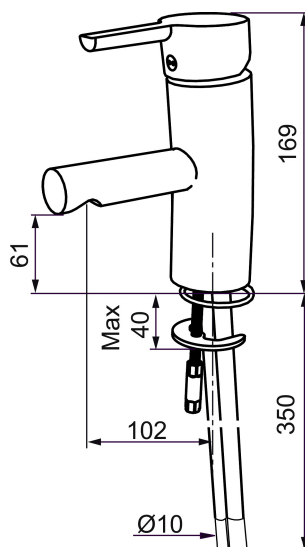

Art.nr: 733000

RSK: 8344501

Utförande: Krom, ansl. slät ände Ø10 mm

Unika egenskaper

Skyddsmodul

- ESS (energisparsystem)
- Mjukstängning med keramisk tätning
- Omställbar flödesbegränsning och temperaturspärr
- Eco (energi- och vattenbesparande strålsamlare)
- Flexibla anslutningsrör i metallomspunnen Soft PEX®
- Godkänd av reumatikerförbundet
- Lead Free (blyfri)
- Hålmått Ø33,5-37 mm

Art.nr: 733000

RSK: 8344501

Reservdelslista

NR.	ART.NR	RSK	BESKRIVNING
	209560.AC	8345784	Planpackning t Soft PEX®-rör 3/8, 10-pack
1	209524.AE	8346915	Spärsegment
2	209543.AE	8346916	Spärsegment 40°
3	309276.AE	8184328	Självstängande handdusch, krom
4	409340.AE	8531598	Stabiliseringssats
5	409380.AE	8281496	Strålsamlare M22 inv., ledbar, 7–9 l/min vid 3 bar
6	131415.AE	8281512	Hylsa M24 utv., 15 mm, krom
7	409382.AE	8242282	Strålsamlare M21,5 utv., 7–9 l/min vid 3 bar
7	409385.AE	8242292	Strålsamlare M21,5 utv., till Mora MMIX tvätt
8	131410.AE	8281509	Hylsa M22 inv.
9	409387.AE	8346912	Fästdetaljer, tvätt
10	409388.AE	8346914	Fästdetaljer
11	409389.AE	8344867	Spak, komplett