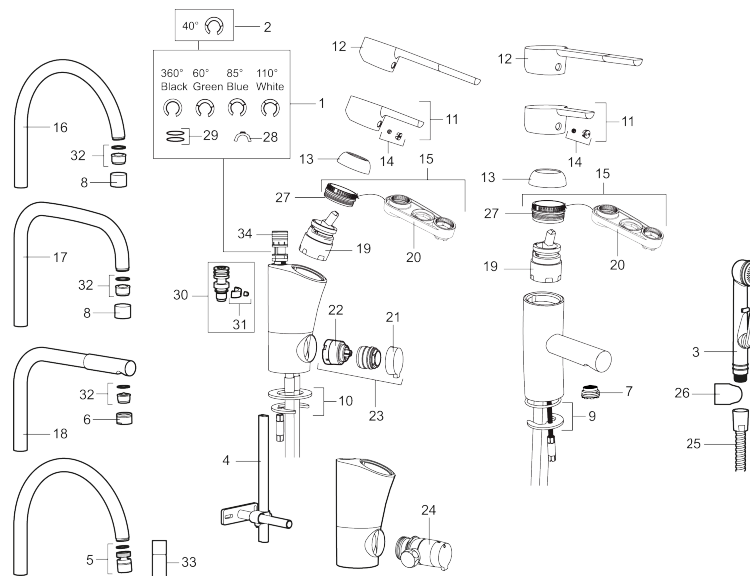

Art.nr: 733000

RSK: 8344501

Utförande: Krom, ansl. slät ände Ø10 mm

Unika egenskaper

Skyddsmodul

- ESS (energisparsystem)
- Mjukstängning med keramisk tätning
- Omställbar flödesbegränsning och temperaturspärr
- Eco (energi- och vattenbesparande strålsamlare)
- Flexibla anslutningsrör i metallomspunnen Soft PEX®
- Godkänd av reumatikerförbundet
- Lead Free (blyfri)
- Hålmått Ø33,5-37 mm

Art.nr: 733000

RSK: 8344501

Reservdelslista

NR.	ART.NR	RSK	BESKRIVNING
	209560.AC	8345784	Planpackning t Soft PEX®-rör 3/8, 10-pack
1	209524.AE	8346915	Spärsegment
2	209543.AE	8346916	Spärsegment 40°
3	309276.AE	8184328	Självstängande handdusch, krom
4	409340.AE	8531598	Stabiliseringssats
5	409380.AE	8281496	Strålsamlare M22 inv., ledbar, 7–9 l/min vid 3 bar
6	131415.AE	8281512	Hylsa M24 utv., 15 mm, krom
7	409382.AE	8242282	Strålsamlare M21,5 utv., 7–9 l/min vid 3 bar
7	409385.AE	8242292	Strålsamlare M21,5 utv., till Mora MMIX tvätt
8	131410.AE	8281509	Hylsa M22 inv.
9	409387.AE	8346912	Fästdetaljer, tvätt
10	409388.AE	8346914	Fästdetaljer
11	409389.AE	8344867	Spak, komplett