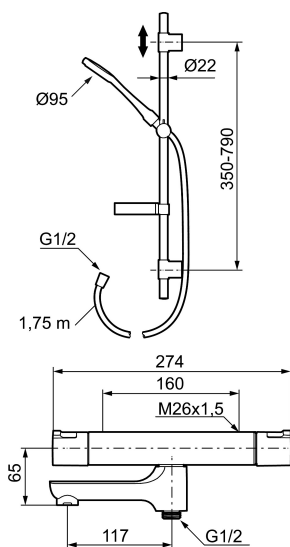

MORA CERA bath & shower kit

Mora Cera dusch finns i flera varianter och är en del i en produktserie för att skapa ett enhetligt intryck och känsla i ditt hem. Välj bland takdusch-, handduschset eller ett helt badrumspaket. Hela Mora Cera-serien är utvecklad för att vara ett miljö och energisäkert val för hela familjen.

Art.nr: 241800

RSK: 8344151

Utförande: Krom, 160 c/c, energiklass avser blandare i kombination med handdusch

Består av:

Mora Cera Badkarsblandare (art.nr. 240000):

- Utloppspip med inbyggd omkastare
- Kompenserar temperatur- och tryckvariationer
- Säkerhetspärr 38° och 42°
- Eco-stopp
- Piputsprång med väggbicka 181 mm
- Återströmningsskydd enligt EU-standard SS-EN 1717
- Extra greppvänliga vred, godkänd av reumatikerförbundet

Mora Cera Duschanordning (art.nr. 130316):

- Metallomspunnen slang 1750 mm, PVC- och BPA-fri innerslang
- Med tvålköpp
- Med variabelt c/c-mått för befintliga skruvhål
- Med antikalksystem "Easy-Clean"
- Valbar anslutning med/utan luftinblandning
- Luftinblandning ger komfortflöde vid 6 l/min, maxflöde 10 l/min