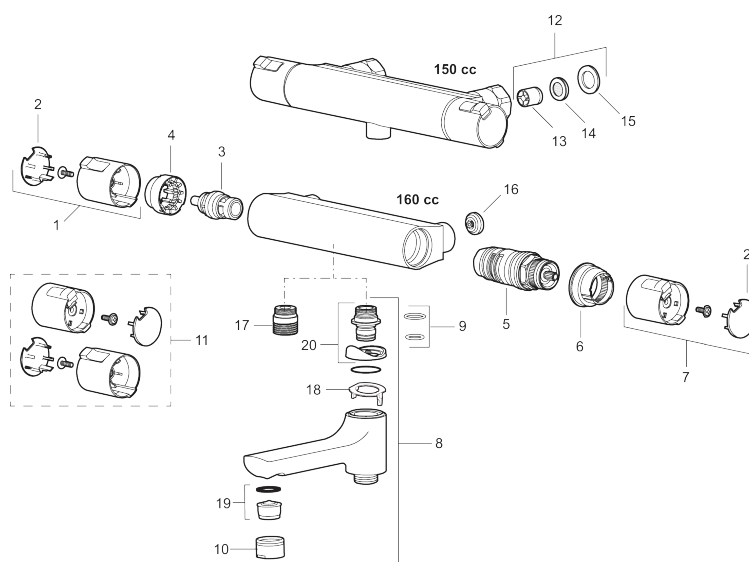

Art.nr: 241800

RSK: 8344151

Utförande: Krom, 160 c/c, energiklass avser blandare i kombination med handdusch

Består av:

Mora Cera Badkarsblandare (art.nr. 240000):

- Utloppspip med inbyggd omkastare
- Kompenserar temperatur- och tryckvariationer
- Säkerhetspärr 38° och 42°
- Eco-stopp
- Piputsprång med väggbicka 181 mm
- Återströmningsskydd enligt EU-standard SS-EN 1717
- Extra greppvänliga vred, godkänd av reumatikerförbundet

Mora Cera Duschanordning (art.nr. 130316):

- Metallomspunnen slang 1750 mm, PVC- och BPA-fri innerslang
- Med tvålköpp
- Med variabelt c/c-mått för befintliga skruvhål
- Med antikalksystem "Easy-Clean"
- Valbar anslutning med/utan luftinblandning
- Luftinblandning ger komfortflöde vid 6 l/min, maxflöde 10 l/min

Art.nr: 241800

RSK: 8344151

Reservdelslista

NR.	ART.NR	RSK	BESKRIVNING
1	409653.AA	8345188	Mängdvrred, komplett, krom, butiksförpackad
2	409658.AA	8345190	Täcklock, krom, butiksförpackad
3	409354.AA	8345137	Keramiskt överstycke, butiksförpackad
4	708079.AE		Eco, stoppring, avstängning
5	708764.AE	8345114	Termostatsinsats
6	209556.AE	8345184	Stoppring, temperatur
7	409654.AA	8345189	Temperaturvrred, komplett, krom, butiksförpackad
8	409656	8344876	Utloppspip för ombyggnad av duschblandare
9	209519.AE	8938340	O-ringar
10	131415.AE	8281512	Hylsa M24 utv., 15 mm, krom
11	409650.AA	8345187	Mängd- och temperaturvrred, komplett, krom, butiksförpackad
12	708338.AE		Backventil (2 st), 150 c/c
13	139465.AE	8186872	Patronbackventil, 150 c/c
14	708080.AE		Silhållare, 150 c/c
15	709339.AE	8938274	Packning 24/15x2, 2-pack
16	129380.AE	8345651	Backventil (2 st), 160 c/c

NR.	ART.NR	RSK	BESKRIVNING
17	409659.AE	8187025	Utloppsnyckel M18x1xG1/2
18	129154.AE	8295332	Spärring
19	139783.AE	8281546	Strålsamlarinsats, 20–24 l/min vid 3 bar
20	209494.AE	8314141	Nippel, till badkarsblandare