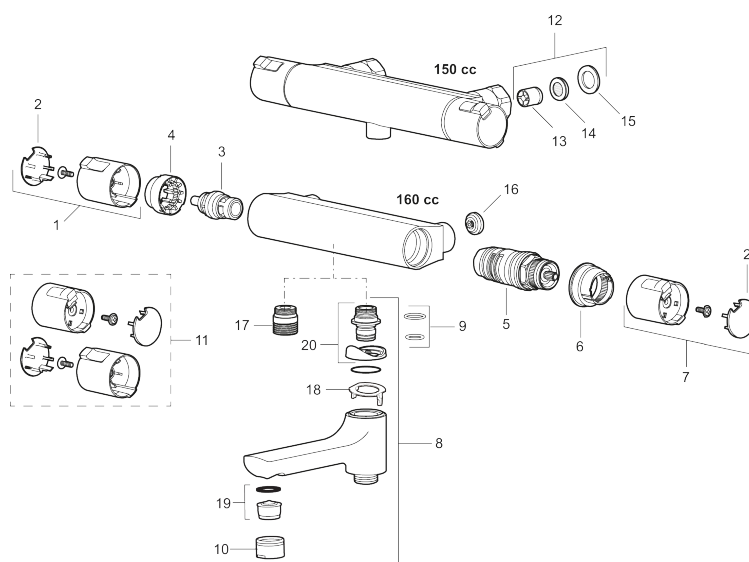

Art.nr: 241300

RSK: 8344148

Utförande: Krom, 160 c/c, energiklass avser blandare i kombination med handdusch

Består av:

Mora Cera Duschblandare (art.nr. 241000):

- Kompenserar temperatur- och tryckvariationer
- Säkerhetsspärr 38° och 42°
- Eco-stopp
- Återströmningsskydd enligt EU-standard SS-EN 1717
- Extra greppvänliga vred, godkänd av reumatikerförbundet

Mora Cera Duschanordning (art.nr. 130316):

- Metallomspunnen slang 1750 mm, PVC- och BPA-fri innerslang
- Med tvålköpp
- Med variabelt c/c-mått för befintliga skruvhål
- Med antikalksystem "Easy-Clean"
- Valbar anslutning med/utan luftinblandning
- Luftinblandning ger komfortflöde vid 6 l/min, maxflöde 10 l/min
- Energieffektivt duschpaket med forcerbart Eco-stop

Art.nr: 241300

RSK: 8344148

Reservdelslista

NR.	ART.NR	RSK	BESKRIVNING
1	409653.AA	8345188	Mängdvred, komplett, krom, butiksförpackad
2	409658.AA	8345190	Täcklock, krom, butiksförpackad
3	409354.AA	8345137	Keramiskt överstycke, butiksförpackad
4	708079.AE		Eco, stoppring, avstängning
5	708764.AE	8345114	Termostatsinsats
6	209556.AE	8345184	Stoppring, temperatur
7	409654.AA	8345189	Temperaturvred, komplett, krom, butiksförpackad
8	409656	8344876	Utloppspip för ombyggnad av duschblandare
9	209519.AE	8938340	O-ringar
10	131415.AE	8281512	Hylsa M24 utv., 15 mm, krom
11	409650.AA	8345187	Mängd- och temperaturvred, komplett, krom, butiksförpackad
12	708338.AE		Backventil (2 st), 150 c/c
13	139465.AE	8186872	Patronbackventil, 150 c/c
14	708080.AE		Silhållare, 150 c/c
15	709339.AE	8938274	Packning 24/15x2, 2-pack
16	129380.AE	8345651	Backventil (2 st), 160 c/c

NR.	ART.NR	RSK	BESKRIVNING
17	409659.AE	8187025	Utloppsnyckel M18x1xG1/2
18	129154.AE	8295332	Spärring
19	139783.AE	8281546	Strålsamlarinsats, 20–24 l/min vid 3 bar
20	209494.AE	8314141	Nippel, till badkarsblandare