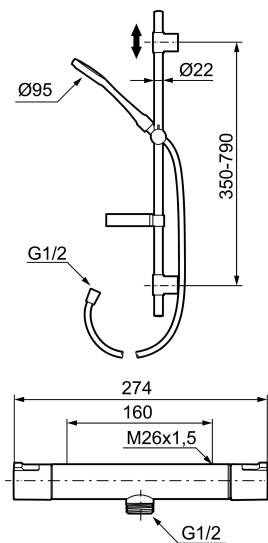

MORA CERA shower kit

Mora Cera dusch finns i flera varianter och är en del i en produktserie för att skapa ett enhetligt intryck och känsla i ditt hem. Välj bland takdusch-, handduschset eller ett helt badrumspaket. Hela Mora Cera-serien är utvecklad för att vara ett miljö och energisäkert val för hela familjen.

Art.nr: 241300

RSK: 8344148

Utförande: Krom, 160 c/c, energiklass avser blandare i kombination med handdusch

Består av:

Mora Cera Duschblandare (art.nr. 241000):

- Kompenserar temperatur- och tryckvariationer
- Säkerhetsspärr 38° och 42°
- Eco-stopp
- Återströmningsskydd enligt EU-standard SS-EN 1717
- Extra greppvänliga vred, godkänd av reumatikerförbundet

Mora Cera Duschanordning (art.nr. 130316):

- Metallomspunnen slang 1750 mm, PVC- och BPA-fri innerslang
- Med tvålköpp
- Med variabelt c/c-mått för befintliga skruvhål
- Med antikalksystem "Easy-Clean"
- Valbar anslutning med/utan luftinblandning
- Luftinblandning ger komfortflöde vid 6 l/min, maxflöde 10 l/min
- Energieffektivt duschpaket med forcerbart Eco-stop