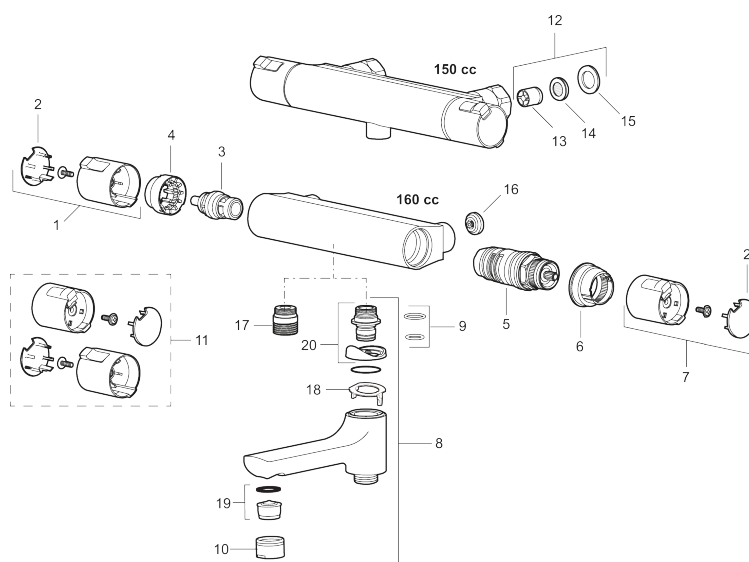

PRODUKTBESKRIVNING

MORA CERA shower system kit

Mora Cera dusch finns i flera varianter och är en del i en produktserie för att skapa ett enhetligt intryck och känsla i ditt hem. Välj bland takdusch-, handduschset eller ett helt badrumspaket. Hela Mora Cera-serien är utvecklad för att vara ett miljö och energisäkert val för hela familjen.

Art.nr: 241500

RSK: 8344147

Reservdelslista

NR.	ART.NR	RSK	BESKRIVNING
1	409653.AA	8345188	Mängdvrred, komplett, krom, butiksförpackad
2	409658.AA	8345190	Täcklock, krom, butiksförpackad
3	409354.AA	8345137	Keramiskt överstycke, butiksförpackad
4	708079.AE		Eco, stoppring, avstängning
5	708764.AE	8345114	Termostatinsats
6	209556.AE	8345184	Stoppring, temperatur
7	409654.AA	8345189	Temperaturvrred, komplett, krom, butiksförpackad
8	409656	8344876	Utloppspip för ombyggnad av duschblandare
9	209519.AE	8938340	O-ringar
10	131415.AE	8281512	Hylsa M24 utv., 15 mm, krom
11	409650.AA	8345187	Mängd- och temperaturvrred, komplett, krom, butiksförpackad
12	708338.AE		Backventil (2 st), 150 c/c
13	139465.AE	8186872	Patronbackventil, 150 c/c
14	708080.AE		Silhållare, 150 c/c
15	709339.AE	8938274	Packning 24/15x2, 2-pack
16	129380.AE	8345651	Backventil (2 st), 160 c/c