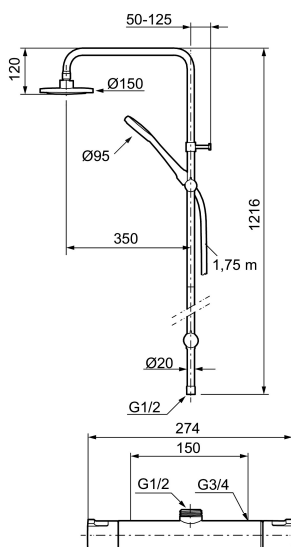

MORA CERA shower system kit

Mora Cera dusch finns i flera varianter och är en del i en produktserie för att skapa ett enhetligt intryck och känsla i ditt hem. Välj bland takdusch-, handduschset eller ett helt badrumspaket. Hela Mora Cera-serien är utvecklad för att vara ett miljö och energisäkert val för hela familjen.

Art.nr: 241500

RSK: 8344147

Utförande: Krom, 160 c/c

Består av:

Mora Cera duschblandare (art.nr. 241050):

- Kompenserar temperatur- och tryckvariationer
- Säkerhets spärr 38° och 42°
- Eco-stopp
- Återströmningsskydd enligt EU-standard SS-EN 1717
- Extra greppvänliga vred, godkänd av reumatikerförbundet

Mora Cera Shower System (art.nr. 130005):

- Omkastare med keramisk tätning
- Metallomspunnen slang 1750 mm, PVC- och BPA-fri innerslang
- Med antikalksystemet "Easy-Clean"
- Duschröret kan kapas vid behov
- Justerbart väggfäste
- Omkastaren kan monteras med vredet framåt eller åt sidan
- Valbar anslutning med/utan luftinblandning
- Luftinblandning ger komfortflöde vid 6 l/min, maxflöde 10 l/min