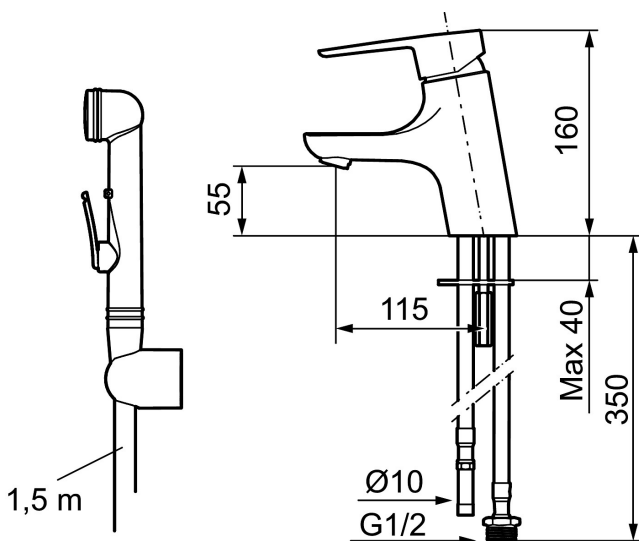

Art.nr: 243005.CA

RSK: 8344536

Utförande: Krom, ansl. slät ände Ø10 mm

Unika egenskaper

Skyddsmodul **EB**

- Självstängande handdusch, slang 1500 mm och upphängare
- ESS (energisparsystem)
- Mjukstängning med keramisk tätning
- Omställbar flödesbegränsning och temperaturspär
- Eco (energi- och vattenbesparande konstantflödesstrålsamlare, 5 l/min vid 2–6 bar)
- Flexibla anslutningsrör i metallomspunnen Soft PEX®
- Återströmningsskydd enligt EU-standard SS-EN 1717
- Hålmått Ø33,5-37 mm

PRODUKTBeskrivning

MORA CERA B5 tvättställsblandare

Ett badrum är en plats för avkoppling, njutning och återhämtning. Så fyll det med rätt känsla. Spara energi utan att anstränga dig, skydda dig mot temperatursvängningar, unna dig en extra lång dusch utan att få dåligt samvete. Mora Cera fyller ditt badrum med kvalitetstid på många sätt.

Art.nr: 243005.CA

RSK: 8344536

Reservdelslista

NR.	ART.NR	RSK	BESKRIVNING
1	209524.AE	8346915	Spärrsegment
2	209543.AE	8346916	Spärrsegment 40°
3	309276.AE	8184328	Självstängande handdusch, krom
4	409340.AE	8531598	Stabiliseringsatts
5	131410.AE	8281509	Hylsa M22 inv.
6	131413.AE	8281511	Hylsa M24 utv., 13 mm
7	409387.AE	8346912	Fästdetaljer, tvätt
8	409388.AE	8346914	Fästdetaljer
9	409600.AE	8345186	Spak, komplett
10	409391.AE	8344865	Täckhylsa
11	409392.AE	8344866	Färgmarkering och fästskruv
12	409395.AE	8326732	Utloppspip K5, komplett
13	409396.AE	8326733	Utloppspip K7, komplett
14	409393.AE	8345179	Fästnippel för insats, inkl serviceverktyg
15	409403.AE	8345132	Keramikinnsats, inkl serviceverktyg