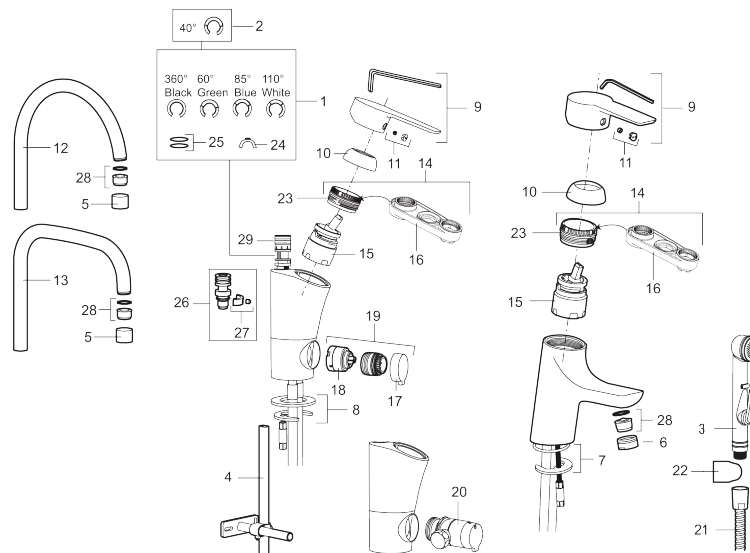

Art.nr: 243005.CA

RSK: 8344536

Utförande: Krom, ansl. slät ände Ø10 mm

Unika egenskaper

Skyddsmodul **EB**

- Självstängande handdusch, slang 1500 mm och upphängare
- ESS (energisparsystem)
- Mjukstängning med keramisk tätning
- Omställbar flödesbegränsning och temperaturspär
- Eco (energi- och vattenbesparande konstantflödesstrålsamlare, 5 l/min vid 2–6 bar)
- Flexibla anslutningsrör i metallomspunnen Soft PEX®
- Återströmningsskydd enligt EU-standard SS-EN 1717
- Hålmått Ø33,5-37 mm

PRODUKTBeskrivning

MORA CERA B5 tvättställsblandare

Ett badrum är en plats för avkoppling, njutning och återhämtning. Så fyll det med rätt känsla. Spara energi utan att anstränga dig, skydda dig mot temperatursvängningar, unna dig en extra lång dusch utan att få dåligt samvete. Mora Cera fyller ditt badrum med kvalitetstid på många sätt.

Art.nr: 243005.CA

RSK: 8344536

Reservdelslista

NR.	ART.NR	RSK	BESKRIVNING
1	209524.AE	8346915	Spärrsegment
2	209543.AE	8346916	Spärrsegment 40°
3	309276.AE	8184328	Självstängande handdusch, krom
4	409340.AE	8531598	Stabiliseringsatts
5	131410.AE	8281509	Hylsa M22 inv.
6	131413.AE	8281511	Hylsa M24 utv., 13 mm
7	409387.AE	8346912	Fästdetaljer, tvätt
8	409388.AE	8346914	Fästdetaljer
9	409600.AE	8345186	Spak, komplett
10	409391.AE	8344865	Täckhylsa
11	409392.AE	8344866	Färgmarkering och fästskruv
12	409395.AE	8326732	Utloppspip K5, komplett
13	409396.AE	8326733	Utloppspip K7, komplett
14	409393.AE	8345179	Fästnippel för insats, inkl serviceverktyg
15	409403.AE	8345132	Keramikinnsats, inkl serviceverktyg