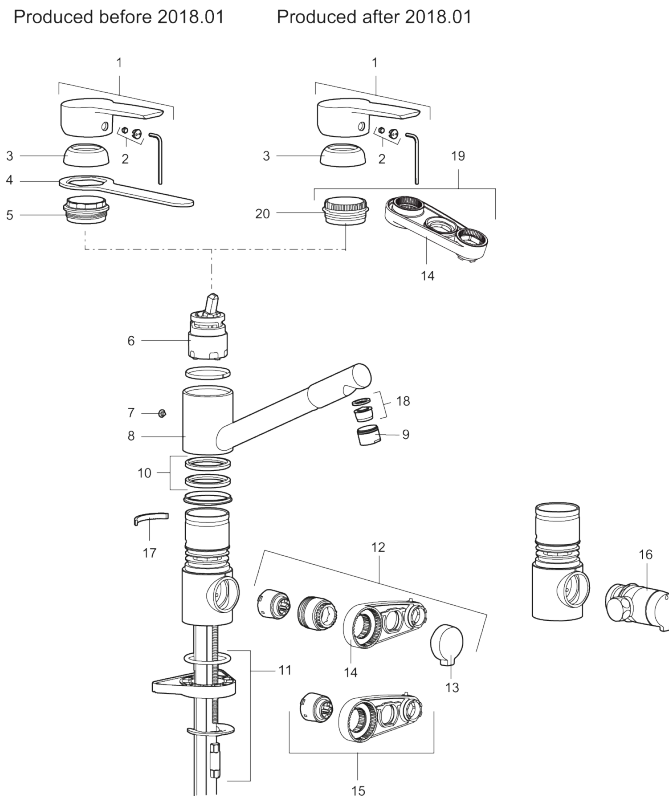

Art.nr: 245030

RSK: 8318202

Utförande: Krom, ansl. slät ände Ø10 mm

Unika egenskaper

Skyddsmodul 

- ESS (energisparsystem)
- Mjukstängning med keramisk tätning
- Omställbar flödesbegränsning och temperaturspärr
- Eco (energi- och vattenbesparande strålsamlare)
- Flexibla anslutningsrör i metallomspunnen Soft PEX®
- Svängbar pip 110°
- Med diskmaskinsavstängning. Omställbar mellan KV och VV, inställd på KV
- Hålmått Ø34-37 mm

PRODUKTBESKRIVNING

MORA CERA K2 köksblandare

Mora Cera - ett självklart val om du söker en produkt som är robust, energieffektiv och med många smarta funktioner. Design och funktion är utformad så att kranen är extra användarvänlig, den passar därför hela familjen. Inbyggda energisparfunktioner som sparar vatten och energi ger positiva effekter på både miljö och plånbok.

Art.nr: 245030

RSK: 8318202

Reservdelstlista

NR.	ART.NR	RSK	BESKRIVNING
1	409600.AE	8345186	Spak, komplett
2	409392.AE	8344866	Färgmarkering och fästskruv
3	409391.AE	8344865	Täckhylsa
4	891099.AE	8592423	Nyckel
5	409610.AE	8241743	Fästnippel för insats
6	409403.AE	8345132	Keramikinnsats, inkl serviceverktyg
7	409611.AE	8241744	Stoppsskruv
8	409685	8242427	Pip, komplett med strålsamlare
9	131417.AE	8281513	Hylsa M24 utv., 17 mm
10	409612.AE	8241745	Tätningringar, 2 st
11	409457.AE		Fästdetaljer, för blandare utan DM