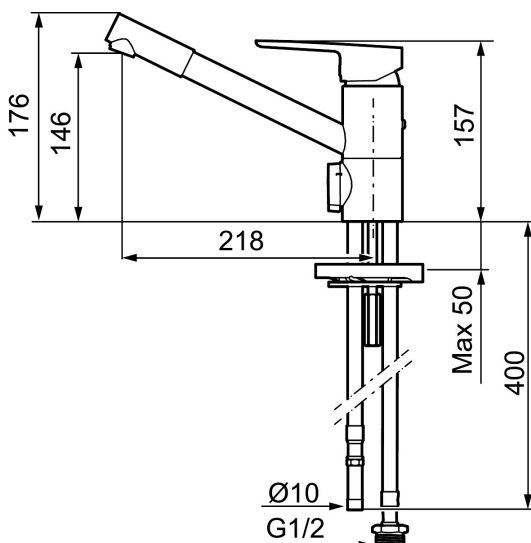

Art.nr: 245030

RSK: 8318202

Utförande: Krom, ansl. slät ände Ø10 mm

Unika egenskaper

Skyddsmodul 

- ESS (energisparsystem)
- Mjukstängning med keramisk tätning
- Omställbar flödesbegränsning och temperaturspärr
- Eco (energi- och vattenbesparande strålsamlare)
- Flexibla anslutningsrör i metallomspunnen Soft PEX®
- Svängbar pip 110°
- Med diskmaskinsavstängning. Omställbar mellan KV och VV, inställd på KV
- Hålmått Ø34-37 mm