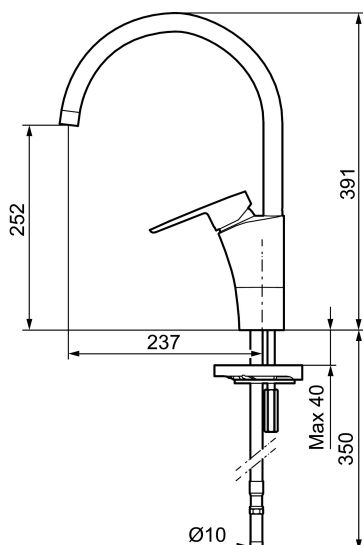

Art.nr: 242100

RSK: 8318195

Utförande: Krom, ansl. slät ände Ø10 mm

Unika egenskaper

Skyddsmodul **AA**

- ESS (energisparsystem)
- Mjukstängning med keramisk tätning
- Omställbar flödesbegränsning och temperaturspär
- Eco (energi- och vattenbesparande strålsamlare)
- Flexibla anslutningsrör i metallomspunnen Soft PEX®
- Svängbar pip 60°, 85°, 110° eller 360°
- Godkänd av reumatikerförbundet
- Hålmått Ø32-37 mm

Art.nr: 242100

RSK: 8318195

Reservdelslista

NR.	ART.NR	RSK	BESKRIVNING
1	209524.AE	8346915	Spärrsegment
2	209543.AE	8346916	Spärrsegment 40°
3	309276.AE	8184328	Självstängande handdusch, krom
4	409340.AE	8531598	Stabiliseringssats
5	131410.AE	8281509	Hylsa M22 inv.
6	131413.AE	8281511	Hylsa M24 utv., 13 mm
7	409387.AE	8346912	Fästdetaljer, tvätt
8	409388.AE	8346914	Fästdetaljer
9	409600.AE	8345186	Spak, komplett
10	409391.AE	8344865	Täckhylsa
11	409392.AE	8344866	Färgmarkering och fästskruv
12	409395.AE	8326732	Utloppspip K5, komplett
13	409396.AE	8326733	Utloppspip K7, komplett
14	409393.AE	8345179	Fästnippel för insats, inkl serviceverktyg
15	409403.AE	8345132	Keramikinnsats, inkl serviceverktyg

NR.	ART.NR	RSK	BESKRIVNING
16	891096.AE	8345921	Serviceverktyg
17	309209.AE	8181508	Duschslang, 1,5 m
18	130732.AE	8184186	Handduschhållare
19	439060.AE	8295361	Fästnippel för insats
20	309519.AE	8295318	Spärrklack, 2-pack, (svart/grå)
21	708843.AE	8295357	O-ring (15,54 x 2,62), 2 st
22	109016.AE	8295331	Pipnippel, komplett, för fast pip
23	139595.AE	8295313	Stoppskruv med spärrsegment
24	132205.AE	8281441	Strålsamlarinsats, 5 l/min vid 2–6 bar
24	131394.AE	8242225	Strålsamlarinsats, 7–9 l/min vid 3 bar
24	132408.AE	8281439	Strålsamlarinsats, 7,6 l/min vid 2–6 bar, kök
25	S600018	8394128	Pipnippel, komplett