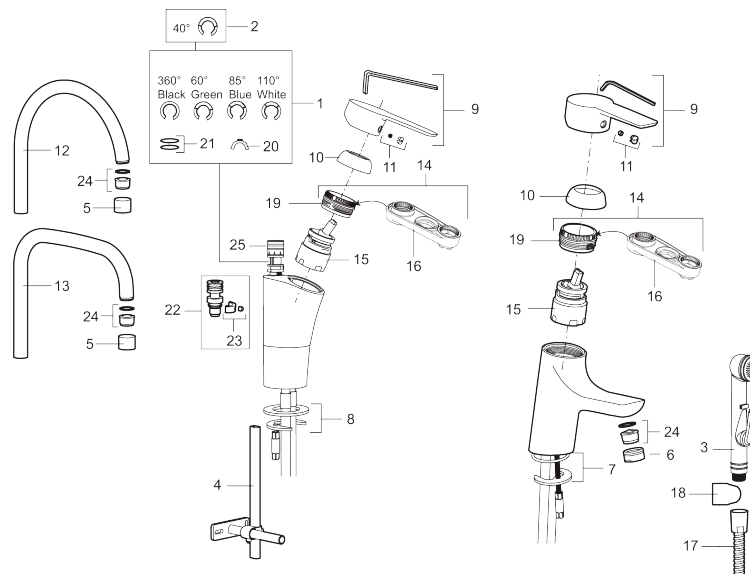

Art.nr: 242100

RSK: 8318195

Utförande: Krom, ansl. slät ände Ø10 mm

Unika egenskaper

Skyddsmodul **AA**

- ESS (energisparsystem)
- Mjukstängning med keramisk tätning
- Omställbar flödesbegränsning och temperaturspär
- Eco (energi- och vattenbesparande strålsamlare)
- Flexibla anslutningsrör i metallomspunnen Soft PEX®
- Svängbar pip 60°, 85°, 110° eller 360°
- Godkänd av reumatikerförbundet
- Hålmått Ø32-37 mm

PRODUKTBeskrivning

MORA CERA K5 köksblandare

Mora Cera - ett självklart val om du söker en produkt som är robust, energieffektiv och med många smarta funktioner. Design och funktion är utformad så att kranen är extra användarvänlig, den passar därför hela familjen. Inbyggda energisparfunktioner som sparar vatten och energi ger positiva effekter på både miljö och plånbok.

Art.nr: 242100

RSK: 8318195

Reservdelslista

NR.	ART.NR	RSK	BESKRIVNING
1	209524.AE	8346915	Spärrsegment
2	209543.AE	8346916	Spärrsegment 40°
3	309276.AE	8184328	Självstängande handdusch, krom
4	409340.AE	8531598	Stabiliseringssats
5	131410.AE	8281509	Hylsa M22 inv.
6	131413.AE	8281511	Hylsa M24 utv., 13 mm
7	409387.AE	8346912	Fästdetaljer, tvätt
8	409388.AE	8346914	Fästdetaljer
9	409600.AE	8345186	Spak, komplett
10	409391.AE	8344865	Täckhylsa
11	409392.AE	8344866	Färgmarkering och fästskruv
12	409395.AE	8326732	Utloppspip K5, komplett
13	409396.AE	8326733	Utloppspip K7, komplett
14	409393.AE	8345179	Fästnippel för insats, inkl serviceverktyg
15	409403.AE	8345132	Keramikinnsats, inkl serviceverktyg