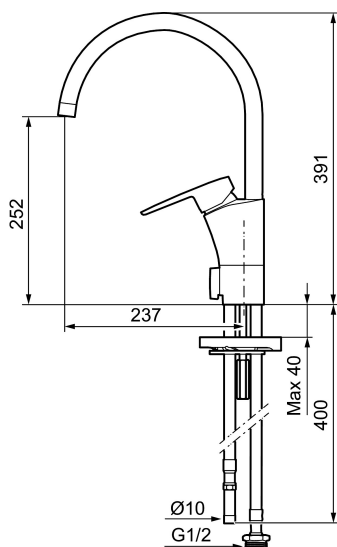

Art.nr: 242150

RSK: 8318197

Utförande: Krom, ansl. slät ände Ø10 mm

Unika egenskaper

Skyddsmodul

- ESS (energisparsystem)
- Mjukstängning med keramisk tätning
- Omställbar flödesbegränsning och temperaturspär
- Eco (energi- och vattenbesparande strålsamlare)
- Flexibla anslutningsrör i metallomspunnen Soft PEX®
- Svängbar pip 60°, 85°, 110° eller 360°
- Med diskmaskinsavstängning. Omställbar mellan KV och VV, inställd på KV
- Hålmått Ø32-37 mm

Art.nr: 242150

RSK: 8318197

Reservdelslista

NR.	ART.NR	RSK	BESKRIVNING
1	209524.AE	8346915	Spärrsegment
2	209543.AE	8346916	Spärrsegment 40°
3	309276.AE	8184328	Självstängande handdusch, krom
4	409340.AE	8531598	Stabiliseringsatts
5	131410.AE	8281509	Hylsa M22 inv.
6	131413.AE	8281511	Hylsa M24 utv., 13 mm
7	409387.AE	8346912	Fästdetaljer, tvätt
8	409388.AE	8346914	Fästdetaljer
9	409600.AE	8345186	Spak, komplett
10	409391.AE	8344865	Täckhylsa
11	409392.AE	8344866	Färgmarkering och fästskruv
12	409395.AE	8326732	Utloppspip K5, komplett
13	409396.AE	8326733	Utloppspip K7, komplett
14	409393.AE	8345179	Fästnippel för insats, inkl serviceverktyg
15	409403.AE	8345132	Keramikinnsats, inkl serviceverktyg