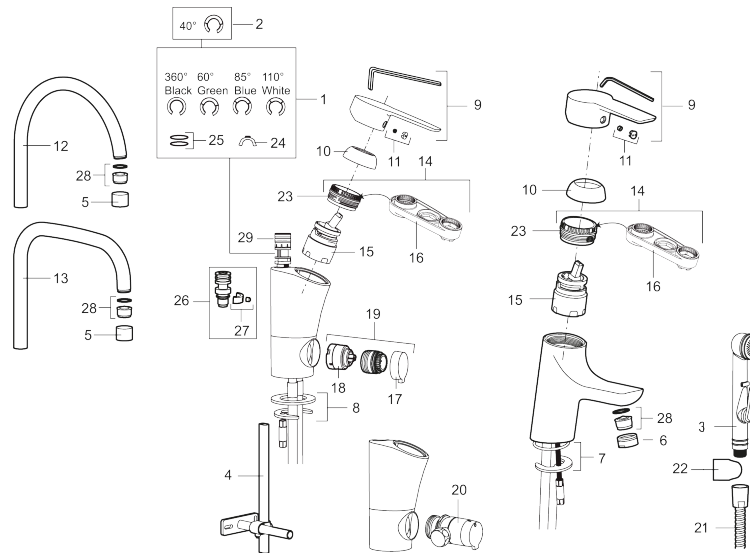

Art.nr: 242150

RSK: 8318197

Utförande: Krom, ansl. slät ände Ø10 mm

Unika egenskaper

Skyddsmodul

- ESS (energisparsystem)
- Mjukstängning med keramisk tätning
- Omställbar flödesbegränsning och temperaturspär
- Eco (energi- och vattenbesparande strålsamlare)
- Flexibla anslutningsrör i metallomspunnen Soft PEX®
- Svängbar pip 60°, 85°, 110° eller 360°
- Med diskmaskinsavstängning. Omställbar mellan KV och VV, inställd på KV
- Hålmått Ø32-37 mm

PRODUKTBeskrivning

MORA CERA K5 köksblandare

Mora Cera - ett självklart val om du söker en produkt som är robust, energieffektiv och med många smarta funktioner. Design och funktion är utformad så att kranen är extra användarvänlig, den passar därför hela familjen. Inbyggda energisparfunktioner som sparar vatten och energi ger positiva effekter på både miljö och plånbok.

Art.nr: 242150

RSK: 8318197

Reservdelslista

NR.	ART.NR	RSK	BESKRIVNING
1	209524.AE	8346915	Spärrsegment
2	209543.AE	8346916	Spärrsegment 40°
3	309276.AE	8184328	Självstängande handdusch, krom
4	409340.AE	8531598	Stabiliseringsatts
5	131410.AE	8281509	Hylsa M22 inv.
6	131413.AE	8281511	Hylsa M24 utv., 13 mm
7	409387.AE	8346912	Fästdetaljer, tvätt
8	409388.AE	8346914	Fästdetaljer
9	409600.AE	8345186	Spak, komplett
10	409391.AE	8344865	Täckhylsa
11	409392.AE	8344866	Färgmarkering och fästskruv
12	409395.AE	8326732	Utloppspip K5, komplett
13	409396.AE	8326733	Utloppspip K7, komplett
14	409393.AE	8345179	Fästnippel för insats, inkl serviceverktyg
15	409403.AE	8345132	Keramikinnsats, inkl serviceverktyg