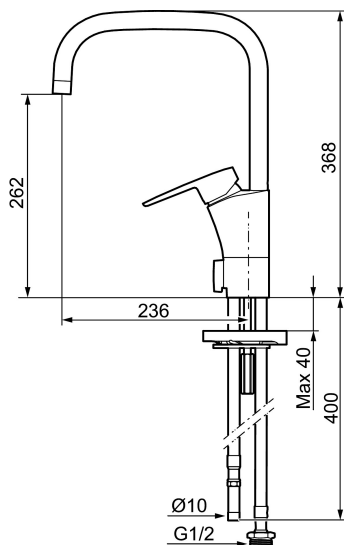

MORA CERA K7 köksblandare

Mora Cera - ett självklart val om du söker en produkt som är robust, energieffektiv och med många smarta funktioner. Design och funktion är utformad så att kranen är extra användarvänlig, den passar därför hela familjen. Inbyggda energisparfunktioner som sparar vatten och energi ger positiva effekter på både miljö och plånbok.

Art.nr: 242070

RSK: 8318193

Utförande: Krom, ansl. slät ände Ø10 mm

- ESS (energisparsystem)
- Mjukstängning med keramisk tätning
- Omställbar flödesbegränsning och temperaturspär
- Eco (energi- och vattenbesparande strålsamlare)
- Flexibla anslutningsrör i metallomspunnen Soft PEX®
- Svängbar pip 60°, 85°, 110° eller 360°
- Med diskmaskinsavstängning. Omställbar mellan KV och VV, inställd på KV
- Hålmått Ø32-37 mm