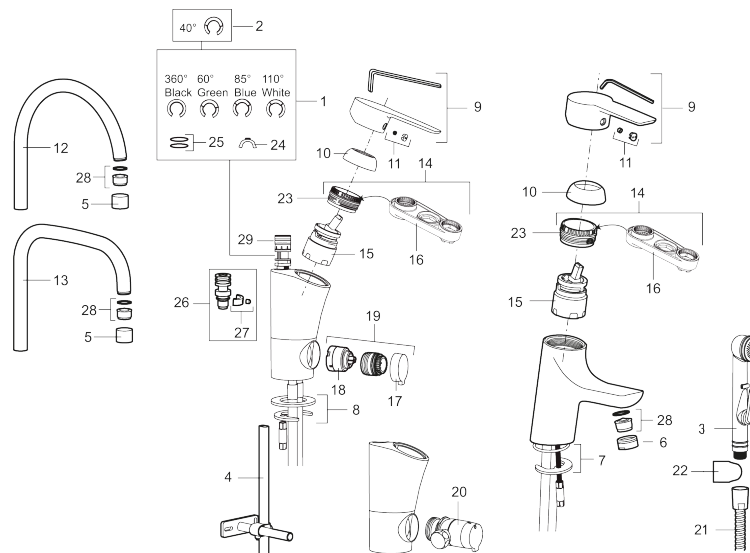

Art.nr: 242070

RSK: 8318193

Utförande: Krom, ansl. slät ände Ø10 mm

- ESS (energisparsystem)
- Mjukstängning med keramisk tätning
- Omställbar flödesbegränsning och temperaturspär
- Eco (energi- och vattenbesparande strålsamlare)
- Flexibla anslutningsrör i metallomspunnen Soft PEX®
- Svängbar pip 60°, 85°, 110° eller 360°
- Med diskmaskinsavstängning. Omställbar mellan KV och VV, inställd på KV
- Hålmått Ø32-37 mm

## Reservdelslista

NR.	ART.NR	RSK	BESKRIVNING
1	209524.AE	8346915	Spärrsegment
2	209543.AE	8346916	Spärrsegment 40°
3	309276.AE	8184328	Självstängande handdusch, krom
4	409340.AE	8531598	Stabiliseringsatts
5	131410.AE	8281509	Hylsa M22 inv.
6	131413.AE	8281511	Hylsa M24 utv., 13 mm
7	409387.AE	8346912	Fästdetaljer, tvätt
8	409388.AE	8346914	Fästdetaljer
9	409600.AE	8345186	Spak, komplett
10	409391.AE	8344865	Täckhylsa
11	409392.AE	8344866	Färgmarkering och fästskruv
12	409395.AE	8326732	Utloppspip K5, komplett
13	409396.AE	8326733	Utloppspip K7, komplett
14	409393.AE	8345179	Fästnippel för insats, inkl serviceverktyg
15	409403.AE	8345132	Keramikinnsats, inkl serviceverktyg