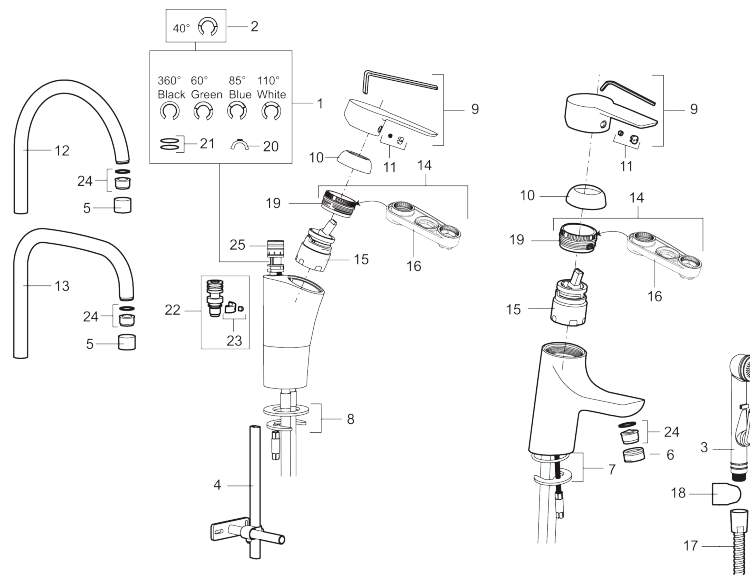

Art.nr: 242050

RSK: 8318191

Utförande: Krom, ansl. slät ände Ø10 mm

Unika egenskaper

Skyddsmodul

- ESS (Energisparsystem)
- Mjukstängning med keramisk tätning
- Omställbar flödesbegränsning och temperaturspär
- Eco (energi- och vattenbesparande strålsamlare)
- Flexibla anslutningsrör i metallomspunnen Soft PEX®
- Svängbar pip 60°, 85°, 110° eller 360°
- Godkänd av reumatikerförbundet
- Hålmått Ø32-37 mm

Art.nr: 242050

RSK: 8318191

Reservdelslista

NR.	ART.NR	RSK	BESKRIVNING
1	209524.AE	8346915	Spärrsegment
2	209543.AE	8346916	Spärrsegment 40°
3	309276.AE	8184328	Självstängande handdusch, krom
4	409340.AE	8531598	Stabiliseringssats
5	131410.AE	8281509	Hylsa M22 inv.
6	131413.AE	8281511	Hylsa M24 utv., 13 mm
7	409387.AE	8346912	Fästdetaljer, tvätt
8	409388.AE	8346914	Fästdetaljer
9	409600.AE	8345186	Spak, komplett
10	409391.AE	8344865	Täckhylsa
11	409392.AE	8344866	Färgmarkering och fästskruv
12	409395.AE	8326732	Utloppspip K5, komplett
13	409396.AE	8326733	Utloppspip K7, komplett
14	409393.AE	8345179	Fästnippel för insats, inkl serviceverktyg
15	409403.AE	8345132	Keramikinnsats, inkl serviceverktyg

NR.	ART.NR	RSK	BESKRIVNING
16	891096.AE	8345921	Serviceverktyg
17	309209.AE	8181508	Duschslang, 1,5 m
18	130732.AE	8184186	Handduschhållare
19	439060.AE	8295361	Fästnippel för insats
20	309519.AE	8295318	Spärrklack, 2-pack, (svart/grå)
21	708843.AE	8295357	O-ring (15,54 x 2,62), 2 st
22	109016.AE	8295331	Pipnippel, komplett, för fast pip
23	139595.AE	8295313	Stoppskruv med spärrsegment
24	132205.AE	8281441	Strålsamlarinsats, 5 l/min vid 2–6 bar
24	131394.AE	8242225	Strålsamlarinsats, 7–9 l/min vid 3 bar
24	132408.AE	8281439	Strålsamlarinsats, 7,6 l/min vid 2–6 bar, kök
25	S600018	8394128	Pipnippel, komplett