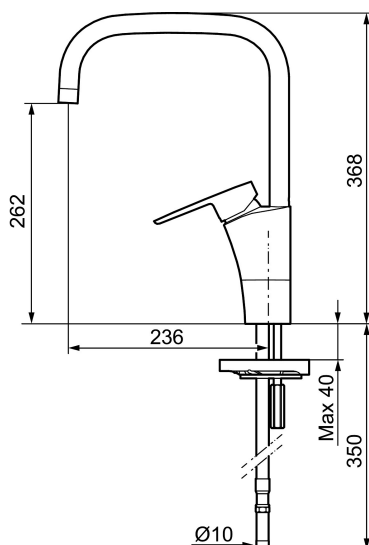

Art.nr: 242050

RSK: 8318191

Utförande: Krom, ansl. slät ände Ø10 mm

Unika egenskaper

Skyddsmodul

- ESS (Energisparsystem)
- Mjukstängning med keramisk tätning
- Omställbar flödesbegränsning och temperaturspär
- Eco (energi- och vattenbesparande strålsamlare)
- Flexibla anslutningsrör i metallomspunnen Soft PEX®
- Svängbar pip 60°, 85°, 110° eller 360°
- Godkänd av reumatikerförbundet
- Hålmått Ø32-37 mm

Art.nr: 242050

RSK: 8318191

Reservdelslista

NR.	ART.NR	RSK	BESKRIVNING
1	209524.AE	8346915	Spärrsegment
2	209543.AE	8346916	Spärrsegment 40°
3	309276.AE	8184328	Självstängande handdusch, krom
4	409340.AE	8531598	Stabiliseringssats
5	131410.AE	8281509	Hylsa M22 inv.
6	131413.AE	8281511	Hylsa M24 utv., 13 mm
7	409387.AE	8346912	Fästdetaljer, tvätt
8	409388.AE	8346914	Fästdetaljer
9	409600.AE	8345186	Spak, komplett
10	409391.AE	8344865	Täckhylsa
11	409392.AE	8344866	Färgmarkering och fästskruv
12	409395.AE	8326732	Utloppspip K5, komplett
13	409396.AE	8326733	Utloppspip K7, komplett
14	409393.AE	8345179	Fästnippel för insats, inkl serviceverktyg
15	409403.AE	8345132	Keramikinnsats, inkl serviceverktyg

NR.	ART.NR	RSK	BESKRIVNING
16	891096.AE	8345921	Serviceverktyg
17	309209.AE	8181508	Duschslang, 1,5 m
18	130732.AE	8184186	Handduschhållare
19	439060.AE	8295361	Fästnippel för insats
20	309519.AE	8295318	Spärrklack, 2-pack, (svart/grå)
21	708843.AE	8295357	O-ring (15,54 x 2,62), 2 st
22	109016.AE	8295331	Pipnippel, komplett, för fast pip
23	139595.AE	8295313	Stoppskruv med spärrsegment
24	132205.AE	8281441	Strålsamlarinsats, 5 l/min vid 2–6 bar
24	131394.AE	8242225	Strålsamlarinsats, 7–9 l/min vid 3 bar
24	132408.AE	8281439	Strålsamlarinsats, 7,6 l/min vid 2–6 bar, kök
25	S600018	8394128	Pipnippel, komplett