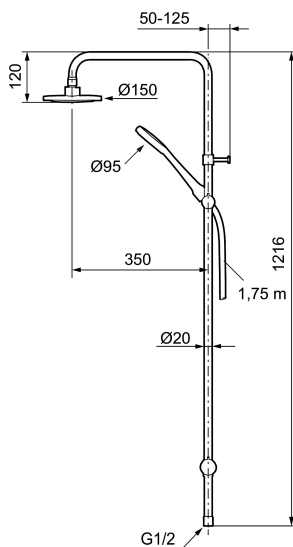

MORA CERA S5 shower system

Mora Cera dusch finns i flera varianter och är en del i en produktserie för att skapa ett enhetligt intryck och känsla i ditt hem. Välj bland takdusch-, handduschset eller ett helt badrumspaket. Hela Mora Cera-serien är utvecklad för att vara ett miljö och energisäkert val för hela familjen.

Art.nr: 130005

RSK: 8199231

Utförande: Krom

- Omkastare med keramisk tätning
- Metallomspunnen slang 1750 mm, PVC- och BPA-fri innerslang
- Med antikalksystemet "Easy-Clean"
- Duschröret kan kapas vid behov
- Justerbart väggfäste
- Omkastaren kan monteras med vredet framåt eller åt sidan
- Valbar anslutning med/utan luftinblandning
- Luftinblandning ger komfortflöde vid 6 l/min, maxflöde 10 l/min