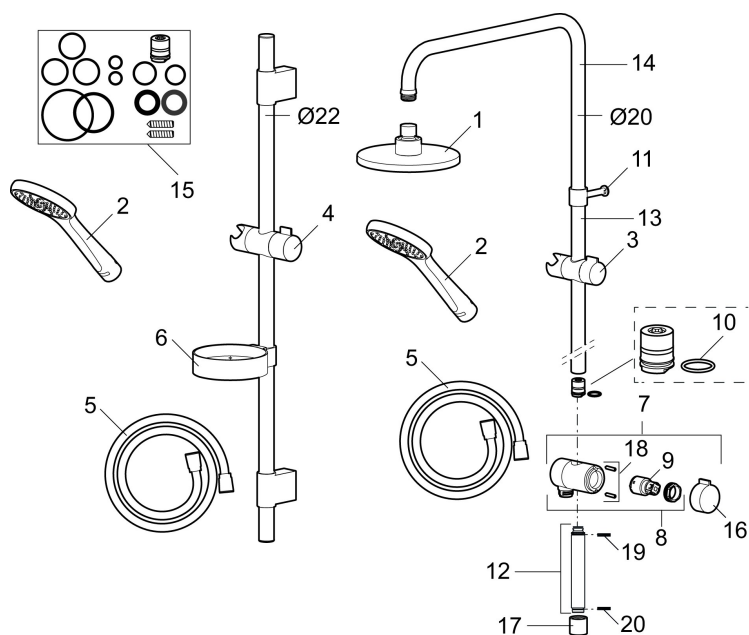

Art.nr: 130005

RSK: 8199231

Utförande: Krom

- Omkastare med keramisk tätning
- Metallomspunnen slang 1750 mm, PVC- och BPA-fri innerslang
- Med antikalksystemet "Easy-Clean"
- Duschröret kan kapas vid behov
- Justerbart väggfäste
- Omkastaren kan monteras med vredet framåt eller åt sidan
- Valbar anslutning med/utan luftinblandning
- Luftinblandning ger komfortflöde vid 6 l/min, maxflöde 10 l/min

PRODUKTBeskrivning

MORA CERA S5 shower system

Mora Cera dusch finns i flera varianter och är en del i en produktserie för att skapa ett enhetligt intryck och känsla i ditt hem. Välj bland takdusch-, handduschset eller ett helt badrumspaket. Hela Mora Cera-serien är utvecklad för att vara ett miljö och energisäkert val för hela familjen.

Art.nr: 130005

RSK: 8199231

Reservdelslista

NR.	ART.NR	RSK	BESKRIVNING
	139912.AE	8221715	Distansring för 18, 20 och 22 mm rör, till tvålköpp 409416
1	209555	8180723	Taksil 150 mm
2	130370	8199240	Handdusch
3	409418.AE	8284740	Gliddel
4	130363.AE	8762730	Gliddel
5	139835.AE	8199159	Metallomspunnen duschslang 1750 mm, krom
6	409416	8185645	Tvålköpp
7	409422	8541659	Duschomkastare, komplett
8	409430.AE	8541683	Duschomkastare (utan ratt)
9	409417.AA	8541628	Insats Mora shower system, butiksförpackad
10	639173.AE	8295314	O-ring (15,1 x 1,6), 2 st
11	139906.AE	8180378	Duschrörsklammer 20 mm
12	209549.AE	8180946	Anslutningsrör
13	209548.AE	8180944	Underrör

NR.	ART.NR	RSK	BESKRIVNING
14	209550.AE	8180947	Överrör
15	409425.AE	8346925	Reservdelspåse till Mora shower system
16	409443.AE	8295326	Vred till omkastare
17	209291.AE	8295321	Övergångsnippel G1/2 - M18x1
18	139812.AE	8295323	Stoppskruv M5x20
19	309246.AE	8295312	O-ring (13,1 x 1,6)
20	609029.AE	8295315	O-ring (16,1 x 1,6)