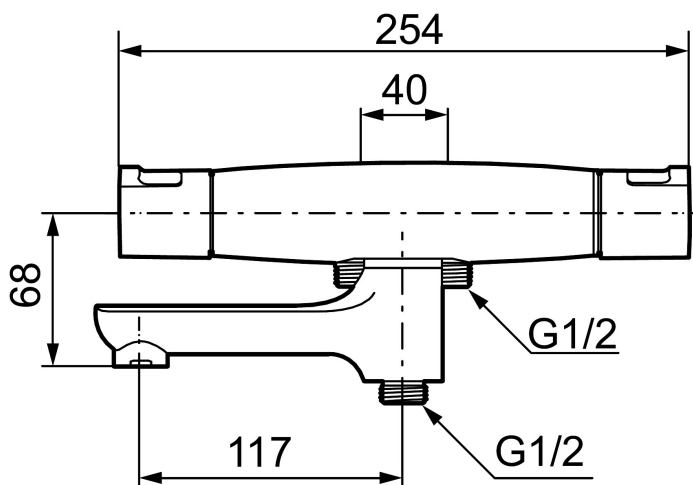

Art.nr: 246000

RSK: 8344182

Utförande: Krom, 40 c/c, röranslutning ned

### Unika egenskaper

Skyddsmodul 

- Utloppspip med inbyggd omkastare
- Kompenserar temperatur- och tryckvariationer
- Säkerhetsspärr 38° och 42°
- Eco-stopp
- Piputsprång från vägg 171 mm
- Inklusive avtätat väggfäste
- Återströmningsskydd enligt EU-standard SS-EN 1717
- Extra greppvänliga vred, godkänd av reumatikerförbundet