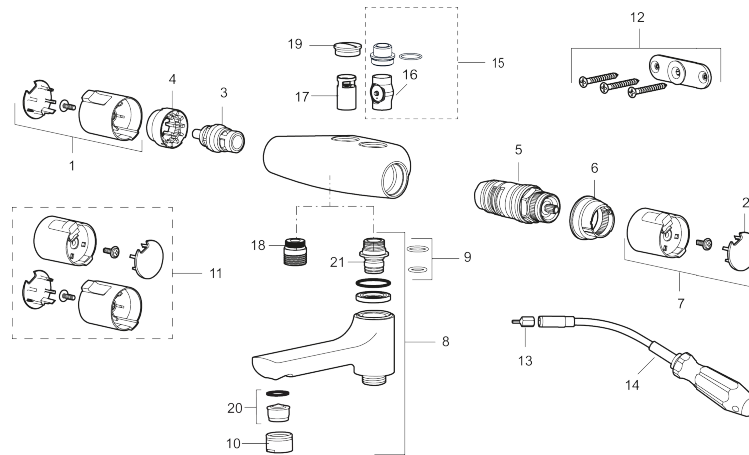

PRODUKTBESKRIVNING

MORA CERA T4 badkarsblandare

I Mora Cera har vi eftersträvat den perfekta kombinationen mellan hög komfort, låg vattenförbrukning och ett modernt formspråk. Med den senaste utvecklingen inom energiteknik, har vi till exempel halverat vattenförbrukningen i duschen - utan att kompromissa på komforten. Jämn temperatur i dusch och bad gör blandaren säker att använda för hela familjen.

Art.nr: 246000

RSK: 8344182

Reservdelslista

NR.	ART.NR	RSK	BESKRIVNING
1	409653.AA	8345188	Mängdvred, komplett, krom, butiksförpackad
2	409658.AA	8345190	Täcklock, krom, butiksförpackad
3	409354.AA	8345137	Keramiskt överstycke, butiksförpackad
4	708079.AE		Eco, stoppring, avstängning
5	708764.AE	8345114	Termostatinsats
6	209556.AE	8345184	Stoppring, temperatur
7	409654.AA	8345189	Temperaturvred, komplett, krom, butiksförpackad
8	409656	8344876	Utloppspip för ombyggnad av duschblandare
9	209519.AE	8938340	O-ringar
10	131415.AE	8281512	Hylsa M24 utv., 15 mm, krom
11	409650.AA	8345187	Mängd- och temperaturvred, komplett, krom, butiksförpackad
12	159006.AE	8187806	Väggfäste Mora Cera 40 c/c, komplett
13	159027.AE	8345938	3 mm bits för böjbar nyckel
14	891019.AE	8186887	Hylsnyckel, böjbar
15	409320	8187807	Vaska ombyggnadssats
16	109196.AE	8345618	Insats med backventil, Vaska