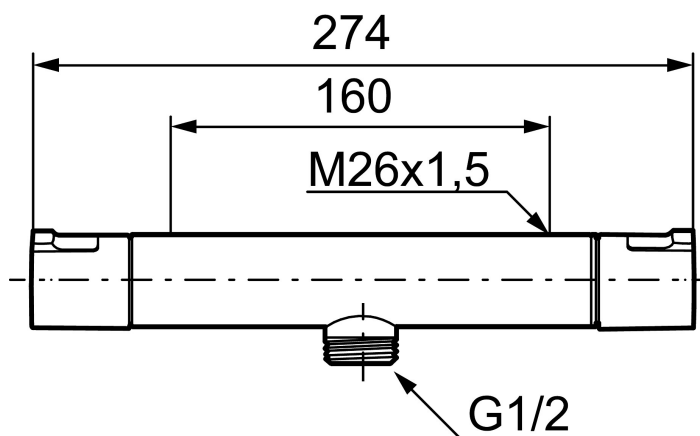

Art.nr: 241000 RSK: 8344173

Utförande: Krom, 160 c/c

### Unika egenskaper

Skyddsmodul 

- Duschanslutning ned
- Säkerhetsspärr 38° och 42°
- Eco-stopp
- Utsprång med väggbrička 64 mm
- Återströmningsskydd enligt EU-standard SS-EN 1717
- Extra greppvänliga vred, godkänd av reumatikerförbundet