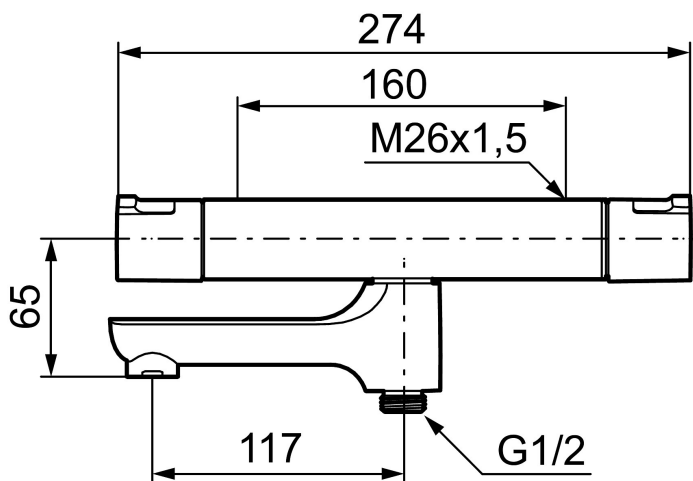

Art.nr: 240000

RSK: 8344171

Utförande: Krom, 160 c/c

Unika egenskaper

Skyddsmodul 

- Utloppspip med inbyggd omkastare
- Kompenserar temperatur- och tryckvariationer
- Säkerhetsspärr 38° och 42°
- Eco-stopp
- Piputsprång med väggbrička 181 mm
- Återströmningsskydd enligt EU-standard SS-EN 1717
- Extra greppvänliga vred, godkänd av reumatikerförbundet