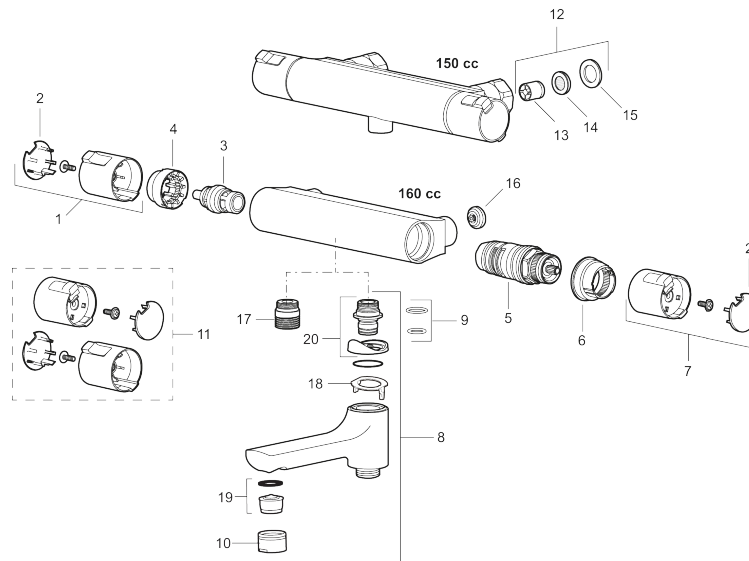

Art.nr: 240000

RSK: 8344171

Utförande: Krom, 160 c/c

Unika egenskaper

Skyddsmodul 

- Utloppspip med inbyggd omkastare
- Kompenserar temperatur- och tryckvariationer
- Säkerhetsspärr 38° och 42°
- Eco-stopp
- Piputsprång med väggbrička 181 mm
- Återströmningsskydd enligt EU-standard SS-EN 1717
- Extra greppvänliga vred, godkänd av reumatikerförbundet

PRODUKTBESKRIVNING

MORA CERA T4 badkarsblandare

I Mora Cera har vi eftersträvat den perfekta kombinationen mellan hög komfort, låg vattenförbrukning och ett modernt formspråk. Med den senaste utvecklingen inom energiteknik, har vi till exempel halverat vattenförbrukningen i duschen - utan att kompromissa på komforten. Jämn temperatur i dusch och bad gör blandaren säker att använda för hela familjen.

Art.nr: 240000

RSK: 8344171

Reservdelslista

NR.	ART.NR	RSK	BESKRIVNING
1	409653.AA	8345188	Mängdvred, komplett, krom, butiksförpackad
2	409658.AA	8345190	Täcklock, krom, butiksförpackad
3	409354.AA	8345137	Keramiskt överstycke, butiksförpackad
4	708079.AE		Eco, stoppring, avstängning
5	708764.AE	8345114	Termostatinsats
6	209556.AE	8345184	Stoppring, temperatur
7	409654.AA	8345189	Temperaturvred, komplett, krom, butiksförpackad
8	409656	8344876	Utloppspip för ombyggnad av duschblandare
9	209519.AE	8938340	O-ringar
10	131415.AE	8281512	Hylsa M24 utv., 15 mm, krom
11	409650.AA	8345187	Mängd- och temperaturvred, komplett, krom, butiksförpackad
12	708338.AE		Backventil (2 st), 150 c/c
13	139465.AE	8186872	Patronbackventil, 150 c/c
14	708080.AE		Silhållare, 150 c/c

NR.	ART.NR	RSK	BESKRIVNING
15	709339.AE	8938274	Packning 24/15x2, 2-pack
16	129380.AE	8345651	Backventil (2 st), 160 c/c
17	409659.AE	8187025	Utloppsnyckel M18x1xG1/2
18	129154.AE	8295332	Spärring
19	139783.AE	8281546	Strålsamlarinsats, 20–24 l/min vid 3 bar
20	209494.AE	8314141	Nippel, till badkarsblandare