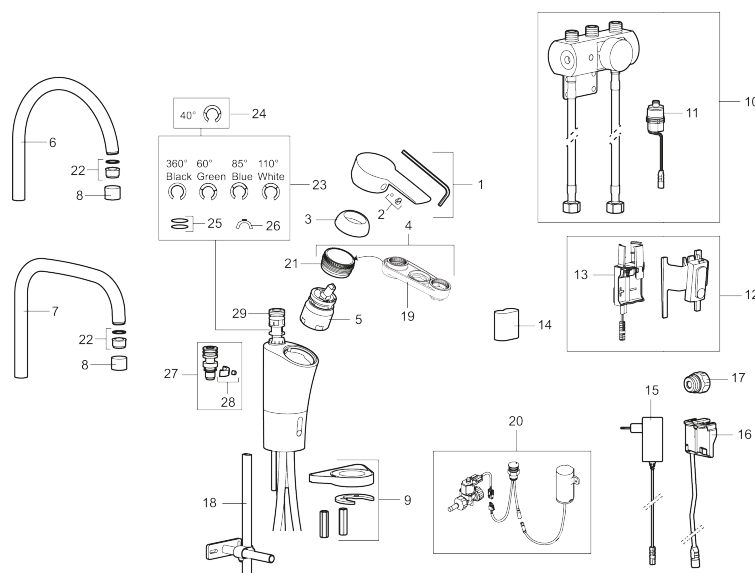

PRODUKTBESKRIVNING

MORA CERA duo köksblandare

Mora Cera Duo är en kombination av en traditionell köksblandare och en sensorstyrd. Med spaken fungerar den som vanligt men genom att hålla handen framför sensorn får man en beröringsfri spolstart med begränsat flöde. Sensorfunktionen gör blandaren mer hygienisk samtidigt som den är vattenbesparande och snäll mot miljön. Man väljer själv hur lång spoltid man vill ha samt hur varmt vattnet ska vara.

Man kan välja om man vill ha 4, 8 eller 12 sekunders spoltid. Spolningen kan stoppas genom att man på nytt för fram handen. Kranen har även ett städläge som gör att sensorn under 5 minuter kopplas bort när kranen rengörs. Temperaturen på vattnet från sensorstyrningen regleras med ett vred under diskbänken.

Art.nr: 242080

RSK: 8318408

Reservdelslista

NR.	ART.NR	RSK	BESKRIVNING
1	409600.AE	8345186	Spak, komplett
2	409392.AE	8344866	Färgmarkering och fästskruv
3	409391.AE	8344865	Täckhylsa
4	409393.AE	8345179	Fästnippel för insats, inkl serviceverktyg
5	409403.AE	8345132	Keramikinsats, inkl serviceverktyg
6	409498.AE	8440573	Utloppspip K5, komplett
7	409496.AE	8440571	Utloppspip K7, komplett
8	131410.AE	8281509	Hylsa M22 inv.
9	409388.AE	8346914	Fästdetaljer