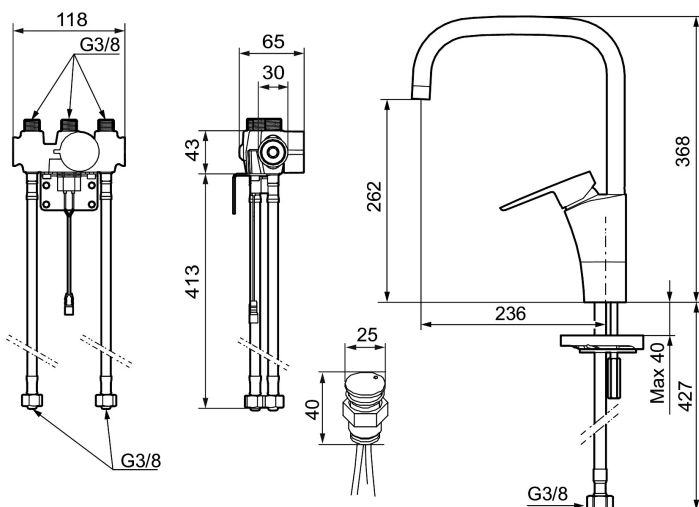

- ESS (energisparsystem)
- Mjukstängning med keramisk tätning
- Omställbar flödesbegränsning och temperaturspär
- Eco (energi- och vattenbesparande strålsamlare)
- Svängbar pip 60°, 85°, 110° eller 360°
- Med elektronisk diskmaskinsavstängning
- Spoltidsbegränsning, förhindrar översvämning
- Avstängning av flöde i 5 min via sensorn, (används t.ex. vid rengöring)
- Låg strömförbrukning – Lång livslängd
- IP-klass sensor: IP67
- Återströmningsskydd enligt EU-standard SS-EN 1717

Installation:

- Batteridrift, går att bygga om till nät drift
- Vid nät drift använd adaptersats art.nr. S600147
- Flexibla anslutningsrör i metallspunnen Soft PEX®, lekande G3/8
- Hålmått Ø34-37 mm

Inställningar:

- Programmerbart detektionsavstånd