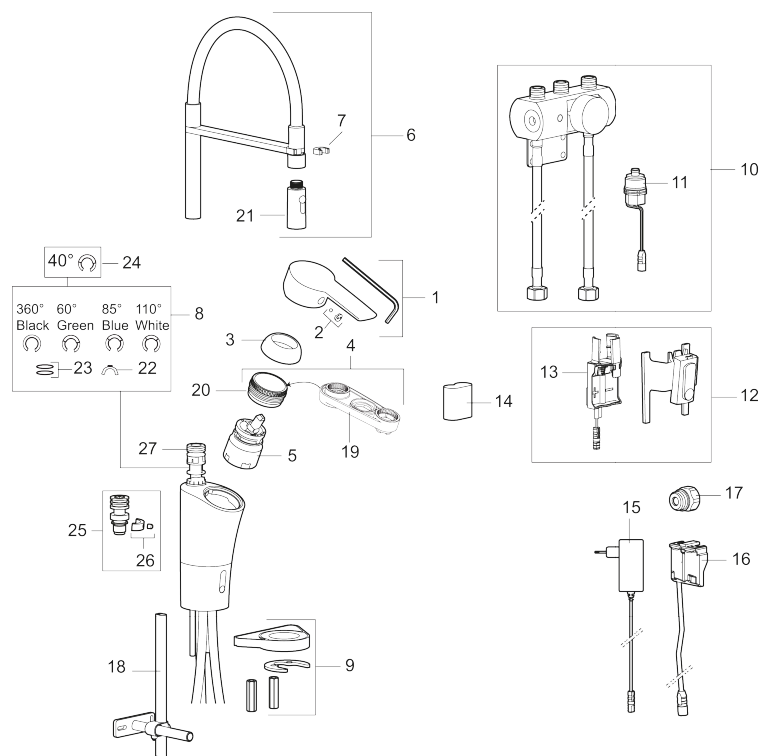

PRODUKTBESKRIVNING

MORA CERA duo miniprofi köksblandare

Mora Cera Duo Miniprofi tar det professionella storkökets fördelar in i ditt personliga hemmakök. Kranen är en kombination av en traditionell köksblandare och en sensorstyrd. Den fungerar som vanligt med spaken och genom att hålla handen framför sensorn får man en beröringsfri spolstart. Spoltiden vid den beröringsfria starten kan enkelt ställas in till 4, 8 eller 12 sekunder och temperaturen regleras med ett vred under diskbänken. Sensorfunktionen gör blandaren mer hygienisk samtidigt som den är vattenbesparande och snäll mot miljön. Kranen har även ett smidigt ställäge samt ett löstagbart munstycke som kan varieras mellan olika strålbilder; koncentrerad stråle eller dusch. Sammantaget gör Mora Cera Duo Miniprofi köksarbetet enklare, effektivare, snyggare och miljövänligare.

Art.nr: 242402

RSK: 8310680

Reservdelslista

NR.	ART.NR	RSK	BESKRIVNING
1	409600.AE	8345186	Spak, komplett
2	409392.AE	8344866	Färgmarkering och fästskruv
3	409391.AE	8344865	Täckhylsa
4	409393.AE	8345179	Fästnippel för insats, inkl serviceverktyg
5	409403.AE	8345132	Keramikinnsats, inkl serviceverktyg