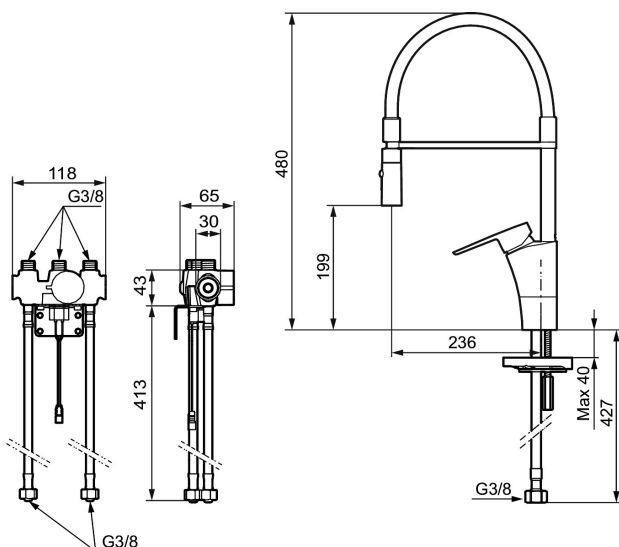

Inställningar:

- Programmerbart detektionsavstånd
- Valbar spoltid