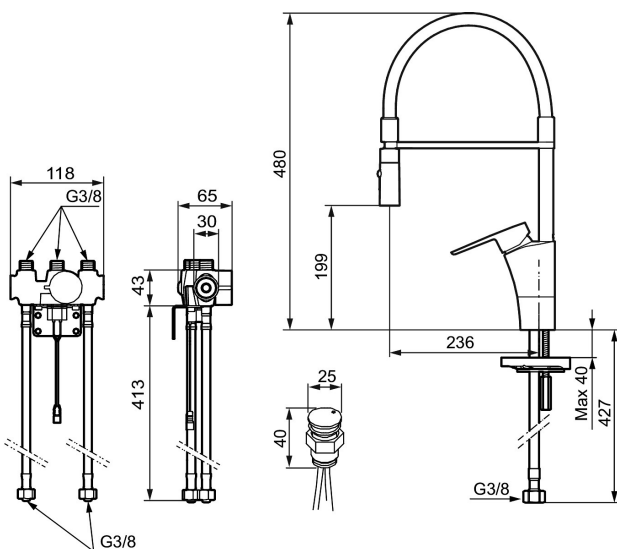

Unika egenskaper

Skyddsmodul 

MORA CERA duo miniprofi köksblandare

Mora Cera Duo Miniprofi tar det professionella storkökets fördelar in i ditt personliga hemmakök. Kranen är en kombination av en traditionell köksblandare och en sensorstyrd. Den fungerar som vanligt med spaken och genom att hålla handen framför sensorn får man en beröringsfri spolstart. Spoltiden vid den beröringsfria starten kan enkelt ställas in till 4, 8 eller 12 sekunder och temperaturen regleras med ett vred under diskbänken. Sensorfunktionen gör blandaren mer hygienisk samtidigt som den är vattenbesparande och snäll mot miljön. Kranen har även ett smidigt ställäge samt ett löstagbart munstycke som kan varieras mellan olika strålbilder; koncentrerad stråle eller dusch. Sammantaget gör Mora Cera Duo Miniprofi köksarbetet enklare, effektivare, snyggare och miljövänligare.

Art.nr: 242480

RSK: 8310681

Utförande: Krom, batteridrift (inkl. batteri) och elektronisk diskmaskinsavstängning

- ESS (energisparsystem)
- Mjukstängning med keramisk tätning
- Omställbar flödesbegränsning och temperaturspär
- Svängbar pip 60°, 85°, 110° eller 360°
- 2-stråligt munstycke med koncentrerad strålbild och handdusch
- Med elektronisk diskmaskinsavstängning
- Spoltidsbegränsning, förhindrar översvämning
- Avstängning av flöde i 5 min via sensorn, (används t.ex. vid rengöring)
- Låg strömförbrukning – Lång livslängd
- IP-klass sensor: IP67
- Återströmningsskydd enligt EU-standard SS-EN 1717

Installation:

- Batteridrift, går att bygga om till nät drift
- Vid nät drift använd adaptersats art.nr. S600147
- Flexibla anslutningsrör i metallspunnen Soft PEX® lekande G3/8

- Hålmått Ø34-37 mm

Inställningar: