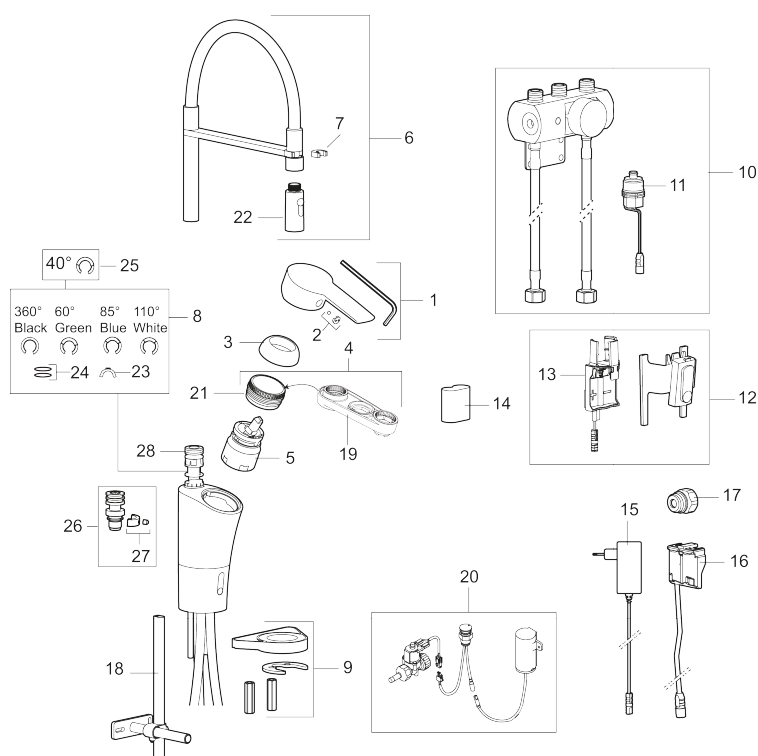

PRODUKTBESKRIVNING

MORA CERA duo miniprofi köksblandare

Mora Cera Duo Miniprofi tar det professionella storkökets fördelar in i ditt personliga hemmakök. Kranen är en kombination av en traditionell köksblandare och en sensorstyrd. Den fungerar som vanligt med spaken och genom att hålla handen framför sensorn får man en beröringsfri spolstart. Spoltiden vid den beröringsfria starten kan enkelt ställas in till 4, 8 eller 12 sekunder och temperaturen regleras med ett vred under diskbänken. Sensorfunktionen gör blandaren mer hygienisk samtidigt som den är vattenbesparande och snäll mot miljön. Kranen har även ett smidigt städläge samt ett löstagbart munstycke som kan varieras mellan olika strålbilder; koncentrerad stråle eller dusch. Sammantaget gör Mora Cera Duo Miniprofi köksarbetet enklare, effektivare, snyggare och miljövänligare.

Art.nr: 242480

RSK: 8310681

Reservdelstlista

NR.	ART.NR	RSK	BESKRIVNING
1	409600.AE	8345186	Spak, komplett
2	409392.AE	8344866	Färgmarkering och fästskruv
3	409391.AE	8344865	Täckhylsa
4	409393.AE	8345179	Fästnippel för insats, inkl serviceverktyg
5	409403.AE	8345132	Keramikinnsats, inkl serviceverktyg