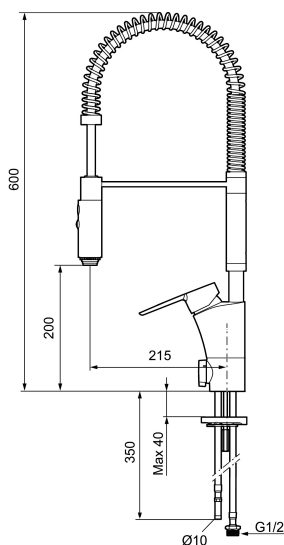

Art.nr: 242310

RSK: 8304018

Utförande: Krom, ansl. slät ände Ø10 mm

### Unika egenskaper

Skyddsmodul **EB**

- ESS (energisparsystem)
- Mjukstängning med keramisk tätning
- Omställbar flödesbegränsning och temperaturspär
- Svängbar pip 360°
- 2-stråligt munstycke med koncentrerad strålbild och handdusch
- Flexibla anslutningsrör i metallomspunnen Soft PEX®
- Med diskmaskinsavstängning. Omställbar mellan KV och VV, inställd på KV
- Återströmningsskydd enligt EU-standard SS-EN 1717
- Hålmått Ø34-37 mm
- OBS! Avsedd för installation på bänkskiva (ej på tunn diskbank)