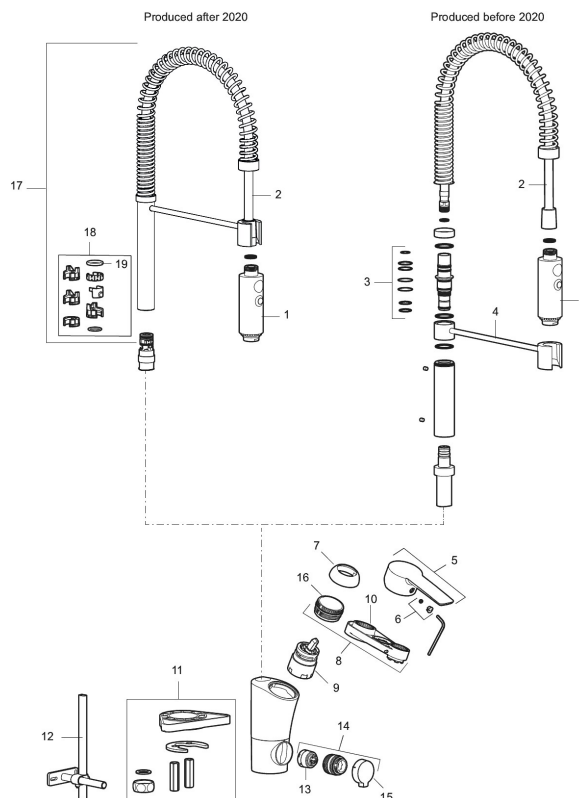

PRODUKTBESKRIVNING

MORA CERA miniprofi köksblandare

Köksblandaren för krävande hemmaproffs. Mora Cera Miniprofi tar det professionella storkökets fördelar in i ditt personliga hemmakök och ger det en spännande brytning mot det traditionella. Munstycket är löstagbart och kan varieras mellan olika strålbilder; koncentrerad stråle eller dusch. Köksarbetet blir enklare, effektivare, snyggare och med ESS, miljövänligare.

Art.nr: 242310

RSK: 8304018

Reservdelstlista

NR.	ART.NR	RSK	BESKRIVNING
1	409331.AE		Munstycke
2	409330.AE		Slang Mora Izzy Miniprofi
3	409336.AE		O-ringssats Mora Izzy Miniprofi
4	409335.AE		Arm Mora Izzy Miniprofi
5	409600.AE	8345186	Spak, komplett
6	409392.AE	8344866	Färgmarkering och fästskruv
7	409391.AE	8344865	Täckhylsa
8	409393.AE	8345179	Fästnippel för insats, inkl serviceverktyg
9	409403.AE	8345132	Keramikinnsats, inkl serviceverktyg
10	891096.AE	8345921	Serviceverktyg