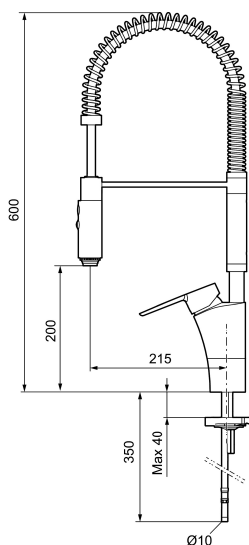

MORA CERA miniprofi köksblandare

Köksblandaren för krävande hemmaproffs. Mora Cera Miniprofi tar det professionella storkökets fördelar in i ditt personliga hemmakök och ger det en spännande brytning mot det traditionella. Munstycket är löstagbart och kan varieras mellan olika strålbilder; koncentrerad stråle eller dusch. Köksarbetet blir enklare, effektivare, snyggare och med ESS, miljövänligare.

Art.nr: 242300

RSK: 8304017

Utförande: Krom, ansl. slät ände Ø10 mm

- ESS (energisparsystem)
- Mjukstängning med keramisk tätning
- Omställbar flödesbegränsning och temperaturspär
- Svängbar pip 60°, 85°, 110° eller 360°
- 2-stråligt munstycke med koncentrerad strålbild och handdusch
- Flexibla anslutningsrör i metallomspunnen Soft PEX®
- Återströmningsskydd enligt EU-standard SS-EN 1717
- Hålmått Ø34-37 mm
- OBS! Avsedd för installation på bänkskiva (ej på tunn diskbank)