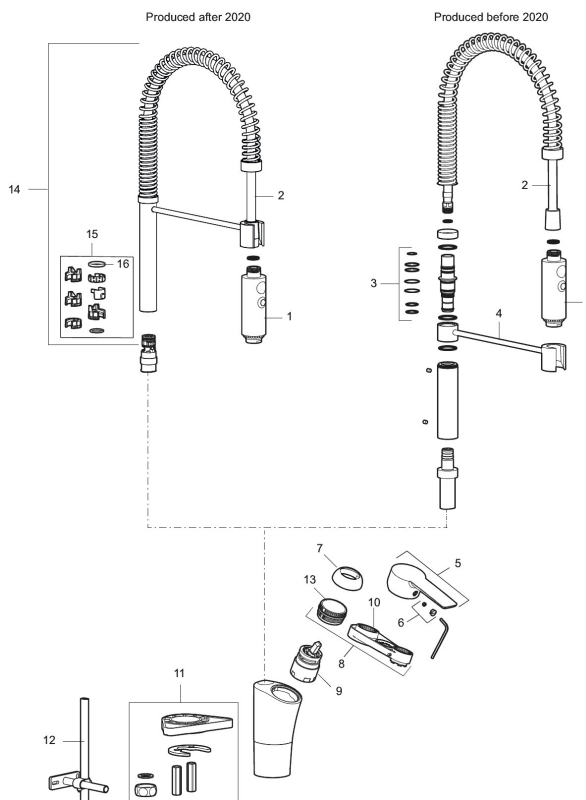

PRODUKTBESKRIVNING

MORA CERA miniprofi köksblandare

Köksblandaren för krävande hemmaproffs. Mora Cera Miniprofi tar det professionella storkökets fördelar in i ditt personliga hemmakök och ger det en spännande brytning mot det traditionella. Munstycket är löstagbart och kan varieras mellan olika strålbilder; koncentrerad stråle eller dusch. Köksarbetet blir enklare, effektivare, snyggare och med ESS, miljövänligare.

Art.nr: 242300

RSK: 8304017

Reservdelstlista

NR.	ART.NR	RSK	BESKRIVNING
1	409331.AE		Munstycke
2	409330.AE		Slang Mora Izzy Miniprofi
3	409336.AE		O-ringssats Mora Izzy Miniprofi
4	409335.AE		Arm Mora Izzy Miniprofi
5	409600.AE	8345186	Spak, komplett
6	409392.AE	8344866	Färgmarkering och fästskruv
7	409391.AE	8344865	Täckhylsa
8	409403.AE	8345132	Keramikinsats, inkl serviceverktyg
9	409403.AE	8345132	Keramikinsats, inkl serviceverktyg
10	891096.AE	8345921	Serviceverktyg