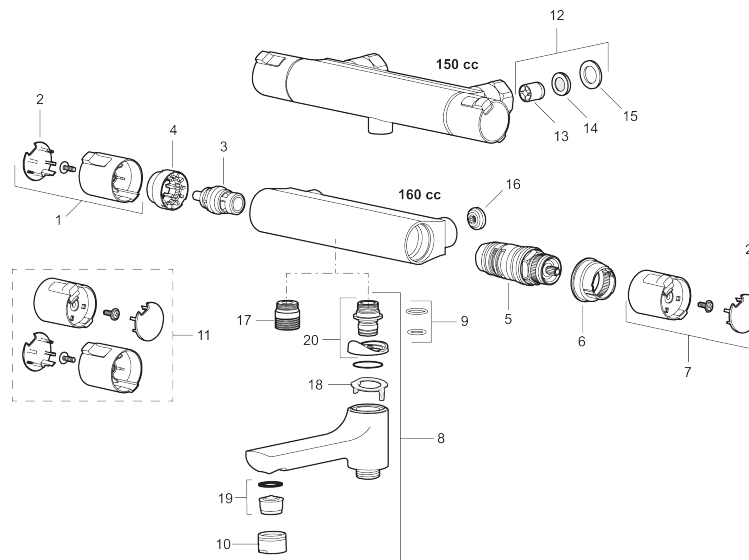

Art.nr: 241520

RSK: 8344184

Utförande: Krom, 160 c/c

Består av:

Mora Cera duschblandare (art.nr. 241050):

- Kompenserar temperatur- och tryckvariationer
- Säkerhetspär 38° och 42°
- Eco-stopp
- Återströmningskydd enligt EU-standard SS-EN 1717
- Extra greppvänliga vred, godkänd av reumatikerförbundet

Mora Cera Shower System (art.nr. 130005):

- Omkastare med keramisk tätning
- Metallomspunnen slang 1750 mm, PVC- och BPA-fri innerslang
- Med antikalksystemet "Easy-Clean"
- Duschröret kan kapas vid behov
- Justerbart väggfäste
- Omkastaren kan monteras med vredet framåt eller åt sidan
- Valbar anslutning med/utan luftinblandning
- Luftinblandning ger komfortflöde vid 6 l/min, maxflöde 10 l/min

Mora Cera tvätt m push down-ventil (art.nr. 243070.CA):

- ESS (energisparsystem)
- Mjukstängning med keramisk tätning
- Omställbar flödesbegränsning och temperaturspär
- Eco (energi- och vattenbesparande konstantflödesstrålsamlare, 5 l/min vid 2–6 bar)
- Flexibla anslutningsrör i metallomspunnen Soft PEX®
- Godkänd av reumatikerförbundet

Art.nr: 241520

RSK: 8344184

Reservdelslista

NR.	ART.NR	RSK	BESKRIVNING
1	409653.AA	8345188	Mängdvred, komplett, krom, butiksförpackad
2	409658.AA	8345190	Täcklock, krom, butiksförpackad
3	409354.AA	8345137	Keramiskt överstycke, butiksförpackad
4	708079.AE		Eco, stoppring, avstängning
5	708764.AE	8345114	Termostatsinsats
6	209556.AE	8345184	Stoppring, temperatur
7	409654.AA	8345189	Temperaturvred, komplett, krom, butiksförpackad
8	409656	8344876	Utloppspip för ombyggnad av duschblandare
9	209519.AE	8938340	O-ringar
10	131415.AE	8281512	Hylsa M24 utv., 15 mm, krom
11	409650.AA	8345187	Mängd- och temperaturvred, komplett, krom, butiksförpackad
12	708338.AE		Backventil (2 st), 150 c/c
13	139465.AE	8186872	Patronbackventil, 150 c/c
14	708080.AE		Silhållare, 150 c/c
15	709339.AE	8938274	Packning 24/15x2, 2-pack
16	129380.AE	8345651	Backventil (2 st), 160 c/c