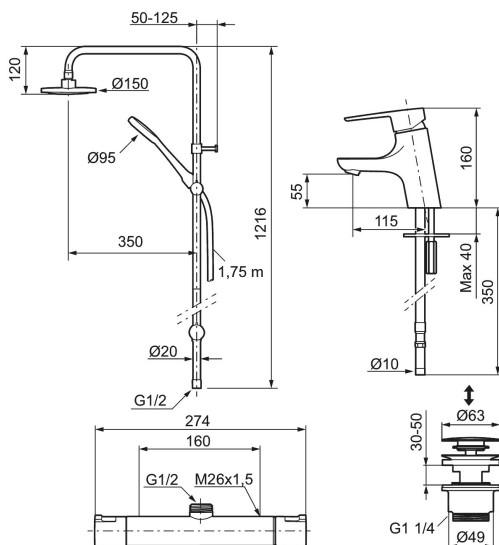

MORA CERA bathroom concept

Mora Cera dusch finns i flera varianter och är en del i en produktserie för att skapa ett enhetligt intryck och känsla i ditt hem. Välj bland takdusch-, handduschset eller ett helt badrumspaket. Hela Mora Cera-serien är utvecklad för att vara ett miljö och energisäkert val för hela familjen.

Art.nr: 241520

RSK: 8344184

Utförande: Krom, 160 c/c

Består av:

Mora Cera duschblandare (art.nr. 241050):

- Kompenserar temperatur- och tryckvariationer
- Säkerhetspär 38° och 42°
- Eco-stopp
- Återströmningskydd enligt EU-standard SS-EN 1717
- Extra greppvänliga vred, godkänd av reumatikerförbundet

Mora Cera Shower System (art.nr. 130005):

- Omkastare med keramisk tätning
- Metallomspunnen slang 1750 mm, PVC- och BPA-fri innerslang
- Med antikalksystemet "Easy-Clean"
- Duschröret kan kapas vid behov
- Justerbart väggfäste
- Omkastaren kan monteras med vredet framåt eller åt sidan
- Valbar anslutning med/utan luftinblandning
- Luftinblandning ger komfortflöde vid 6 l/min, maxflöde 10 l/min

Mora Cera tvätt m push down-ventil (art.nr. 243070.CA):

- ESS (energisparsystem)
- Mjukstängning med keramisk tätning
- Omställbar flödesbegränsning och temperaturspär
- Eco (energi- och vattenbesparande konstantflödesstrålsamlare, 5 l/min vid 2–6 bar)
- Flexibla anslutningsrör i metallomspunnen Soft PEX®
- Godkänd av reumatikerförbundet