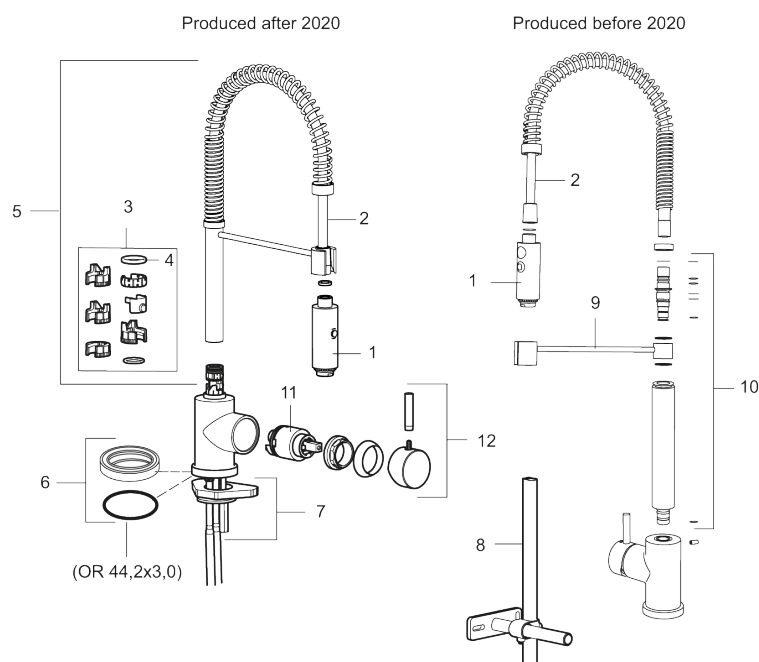

Art.nr: 702845

RSK: 8304013

Utförande: Krom

Unika egenskaper

Skyddsmodul

- ESS (energisparsystem)
- Kombinerad pip och förspolningsanordning
- Munstycke med två strålbilder
- Svängbar pip 60°, 85°, 110° eller 360°
- Återströmningsskydd enligt EU-standard SS-EN 1717
- Hålmått Ø29-37 mm

PRODUKTBESKRIVNING

MORA IZZY miniprofi köksblandare

Köksblandaren för krävande hemmaproffs. Mora Izzy Miniprofi tar det professionella storkökets fördelar in i ditt personliga hemmakök och ger det en spännande brytning mot det traditionella. Munstycket är löstagbart och kan varieras mellan olika strålbilder; koncentrerad stråle eller dusch. Köksarbetet blir enklare, effektivare, snyggare och med ESS, miljövänligare.

Art.nr: 702845

RSK: 8304013

Reservdelslista

NR.	ART.NR	RSK	BESKRIVNING
1	409331.AE		Munstycke
2	409330.AE		Slang Mora Izzy Miniprofi
3	209565.AE		Spärrsegment
4	708843.AE	8295357	O-ring (15,54 x 2,62), 2 st
5	S600056		Pip, komplett
6	708578.AE	8483170	Fot, komplett 1-grepp, krom
7	708779.AE		Fästdetaljer, kök
8	409340.AE	8531598	Stabiliseringssats
9	409335.AE		Arm Mora Izzy Miniprofi
10	409336.AE		O-ringssats Mora Izzy Miniprofi
11	708498.AE	8345125	Keramiksats, tvätt, ESS
12	708995.AE		Ratt, komplett