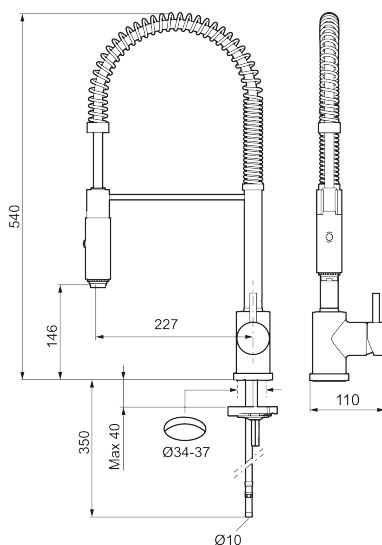

Art.nr: 702845

RSK: 8304013

Utförande: Krom

Unika egenskaper

Skyddsmodul

- ESS (energisparsystem)
- Kombinerad pip och förspolningsanordning
- Munstycke med två strålbilder
- Svängbar pip 60°, 85°, 110° eller 360°
- Återströmningsskydd enligt EU-standard SS-EN 1717
- Hålmått Ø29-37 mm

Art.nr: 702845

RSK: 8304013

Reservdelslista

NR.	ART.NR	RSK	BESKRIVNING
1	409331.AE		Munstycke
2	409330.AE		Slang Mora Izzy Miniprofi
3	209565.AE		Spärrsegment
4	708843.AE	8295357	O-ring (15,54 x 2,62), 2 st
5	S600056		Pip, komplett
6	708578.AE	8483170	Fot, komplett 1-grepp, krom
7	708779.AE		Fästdetaljer, kök
8	409340.AE	8531598	Stabiliseringssats
9	409335.AE		Arm Mora Izzy Miniprofi
10	409336.AE		O-ringssats Mora Izzy Miniprofi
11	708498.AE	8345125	Keramiksats, tvätt, ESS
12	708995.AE		Ratt, komplett