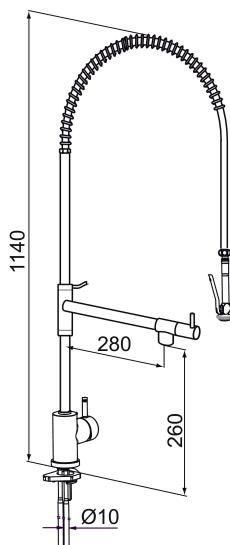

Unika egenskaper

Skyddsmodul 

MORA IZZY profi köksblandare

Mora Izzy Profi är en unik kombination av en köksblandare med hög pip, och en fjäderupphängd avsköljningsdusch. Med Mora Izzy Profi i köket kommer ditt köksarbete att bli mycket enklare. Nya möjligheter öppnar sig, som att fylla en riktigt stor kastrull eller kanske duscha av en blomma.

Art.nr: 702840

RSK: 8304011

Utförande: Krom

- ESS (energisparsystem)
- Köksblandaren för den avancerade hemmakocken
- Svängbar pip 120° med avstängning
- Slang 1100 mm.
- Självstängande handdusch
- OBS! Avsedd för installation på bänkskiva (ej på tunn diskbank)
- Ej kapbar
- Återströmningsskydd enligt EU-standard SS-EN 1717
- Hålmått Ø28-35 mm

PRODUKTBeskrivning

MORA IZZY profi köksblandare

Mora Izzy Profi är en unik kombination av en köksblandare med hög pip, och en fjäderupphängd avsköljningsdusch. Med Mora Izzy Profi i köket kommer ditt köksarbete att bli mycket enklare. Nya möjligheter öppnar sig, som att fylla en riktigt stor kastrull eller kanske duscha av en blomma.

NR.	ART.NR	RSK	BESKRIVNING
15	309518.AE		Avstängningsvred