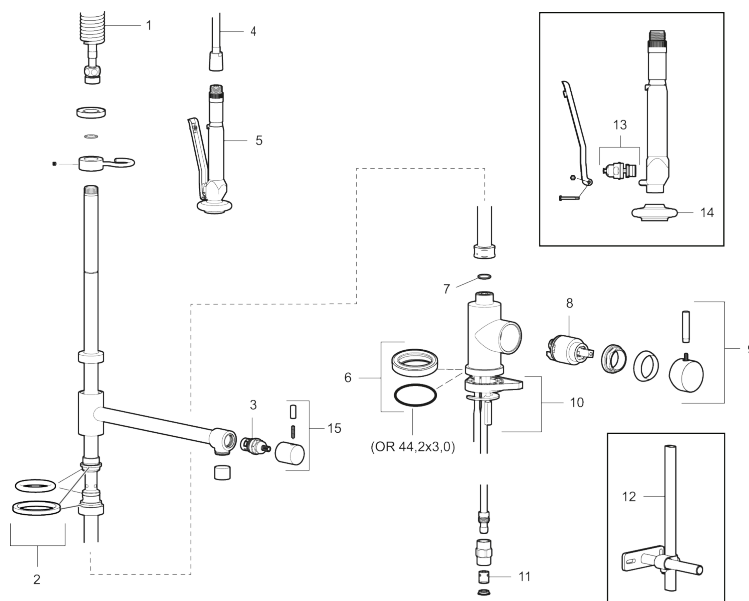

Art.nr: 702840

RSK: 8304011

Utförande: Krom

- ESS (energisparsystem)
- Köksblandaren för den avancerade hemmakocken
- Svängbar pip 120° med avstängning
- Slang 1100 mm.
- Självstängande handdusch
- OBS! Avsedd för installation på bänkskiva (ej på tunn diskbank)
- Ej kapbar
- Återströmningsskydd enligt EU-standard SS-EN 1717
- Hålmått Ø28-35 mm

PRODUKTBeskrivning

MORA IZZY profi köksblandare

Mora Izzy Profi är en unik kombination av en köksblandare med hög pip, och en fjäderupphängd avsköljningsdusch. Med Mora Izzy Profi i köket kommer ditt köksarbete att bli mycket enklare. Nya möjligheter öppnar sig, som att fylla en riktigt stor kastrull eller kanske duscha av en blomma.

Art.nr: 702840

RSK: 8304011

Reservdelslista

NR.	ART.NR	RSK	BESKRIVNING
1	310004.AE	8322646	Balansfjäder
2	708961.AE		Packningssats
3	409354.AE	8218898	Keramiskt överstycke
4	319067.AE	8322658	Högtrycksslang
5	310005.AE	8322653	Självstängande spoldusch
6	708578.AE	8483170	Fot, komplett 1-grepp, krom
7	708475.AE	8346493	Packningssats till pip
8	708498.AE	8345125	Keramikinsats, tvätt, ESS
9	708995.AE		Ratt, komplett
10	708779.AE		Fästdetaljer, kök
11	139465.AE	8186872	Patronbackventil, 150 c/c
12	409340.AE	8531598	Stabiliseringssats
13	139520.AE	8183712	Överstycke till handdusch
14	310003.AE	8322654	Duschsil G1/2

NR.	ART.NR	RSK	BESKRIVNING
15	309518.AE		Avstängningsvred