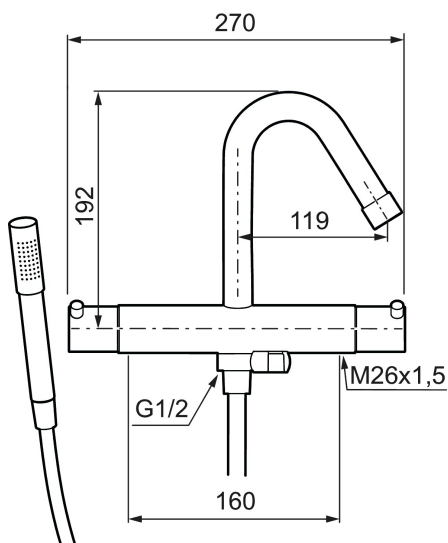

## MORA IZZY badkarsblandare

Mora Izzy förmedlar harmoni och elegans. Pipens formsköna linjer ger Mora Izzy sitt karaktäristiska utseende. Izzy Regular har en kromad yta som passar i alla miljöer.

Art.nr: 705000.66

RSK: 8362073

Utförande: Rå mässing, 160 c/c

Izzy Raw har en yta av obehandlad mässing som gör att den kommer att åldras och patineras vackert med tiden.

- Med handdusch, upphängare och svart metallomspunnen slang 1750 mm, PVC- och BPA-fri innerslang
- Kompenserar temperatur- och tryckvariationer
- Med reversibelt överstycke
- Säkerhetsspärr 38°
- Eco-stopp
- Fast pip
- Piputsprång med väggbicka 190 mm
- Återströmningsskydd enligt EU-standard SS-EN 1717