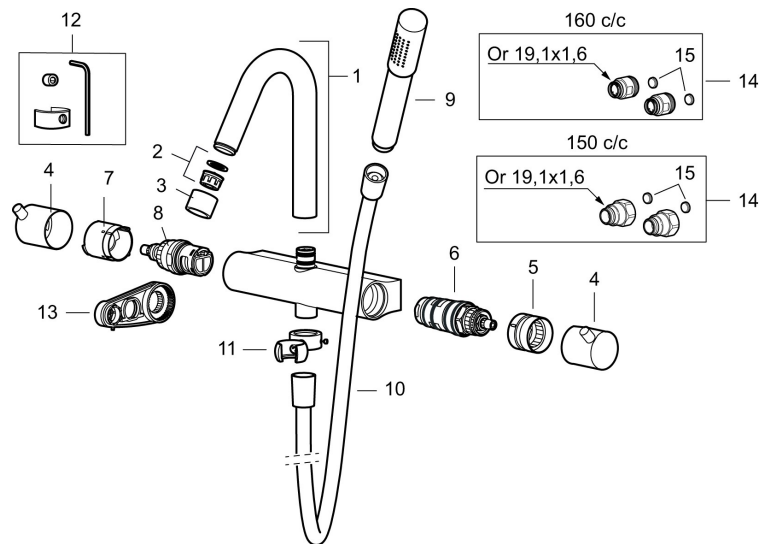

PRODUKTBESKRIVNING

MORA IZZY badkarsblandare

Mora Izzy förmedlar harmoni och elegans. Pipens formsköna linjer ger Mora Izzy sitt karaktäristiska utseende. Izzy Regular har en kromad yta som passar i alla miljöer.

Art.nr: 705000.66

RSK: 8362073

Reservdelslista

NR.	ART.NR	RSK	BESKRIVNING
1	409617.AE	8440597	Utloppspip, komplett, krom
1	409617.25AE	8440605	Utloppspip, komplett, rustik mässing
1	409617.66AE	8440606	Utloppspip, komplett, rå mässing
1	409617.80AE	8440607	Utloppspip, komplett, krom/lätträd
2	139783.AE	8281546	Strålsamlarinsats, 20–24 l/min vid 3 bar
3	409618.AE	8281549	Hylsa M22 inv., krom
3	409618.25AE	8281551	Hylsa M22 inv., rustik mässing
3	409618.66AE	8281552	Hylsa M22 inv., rå mässing
3	409618.80AE	8281553	Hylsa M22 inv., krom/lätträd
4	409619.AE	8443252	Mängd- och temperaturvred, krom
4	409619.25AE	8443253	Mängd- och temperaturvred, rustik mässing
4	409619.66AE	8443254	Mängd- och temperaturvred, rå mässing
4	409619.80AE	8443255	Mängd- och temperaturvred, krom/lätträd
5	209010.AE		Stoppring
6	729219.AE		Termostatinsats
7	209011.AE		Stoppring, reversibelt
8	709011.AE		Keramiskt överstycke, reversibelt