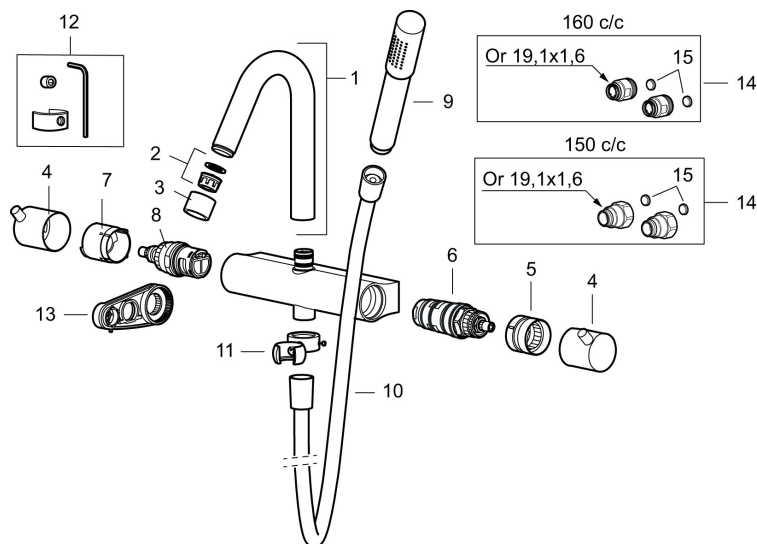

- Kompenserar temperatur- och tryckvariationer
- Med reversibelt överstycke
- Säkerhetsspärr 38°
- Eco-stopp
- Återströmningsskydd enligt EU-standard SS-EN 1717

Mora Izzy Shower System:

- Svart metallomspunnen slang 1750 mm, PVC- och BPA-fri innerslang
- Med antikalksystemet "Easy-Clean"
- Duschröret kan kapas vid behov
- Eco (energi- och vattenbesparande handdusch 9 l/min, taksil 12 l/min)

Art.nr: 705500.66

RSK: 8282927

Reservdelslista

NR.	ART.NR	RSK	BESKRIVNING
1	409617.AE	8440597	Utloppspip, komplett, krom
1	409617.25AE	8440605	Utloppspip, komplett, rustik mässing
1	409617.66AE	8440606	Utloppspip, komplett, rå mässing
1	409617.80AE	8440607	Utloppspip, komplett, krom/lättråd
2	139783.AE	8281546	Strålsamlarinsats, 20–24 l/min vid 3 bar
3	409618.AE	8281549	Hylsa M22 inv., krom
3	409618.25AE	8281551	Hylsa M22 inv., rustik mässing
3	409618.66AE	8281552	Hylsa M22 inv., rå mässing
3	409618.80AE	8281553	Hylsa M22 inv., krom/lättråd
4	409619.AE	8443252	Mängd- och temperaturvred, krom
4	409619.25AE	8443253	Mängd- och temperaturvred, rustik mässing
4	409619.66AE	8443254	Mängd- och temperaturvred, rå mässing
4	409619.80AE	8443255	Mängd- och temperaturvred, krom/lättråd
5	209010.AE		Stoppring
6	729219.AE		Termostatinsats
7	209011.AE		Stoppring, reversibelt
8	709011.AE		Keramiskt överstycke, reversibelt

NR.	ART.NR	RSK	BESKRIVNING
9	139785.AE	8199136	Handdusch, krom
9	139785.25AE	8275468	Handdusch, rustik mässing
9	139785.66AE	8275469	Handdusch, rå mässing
10	131170.AE	8251927	Metallomspunnen duschslang 1750 mm, krom
10	409622.AE	8251992	Metallomspunnen duschslang 1750 mm, svart
11	409623.AE	8221828	Handduschhållare, krom
11	409623.25AE	8221838	Handduschhållare, rustik mässing
11	409623.66AE	8221839	Handduschhållare, rå mässing
12	409621.AE	8295449	Spärrsegment, för fast pip
13	891096.AE	8345921	Serviceverktyg
14	409360.AA	8187781	Anslutningsnippel (150 c/c), butiksförpackad
14	409361.AA	8187782	Anslutningsnippel (160 c/c), butiksförpackad
15	209604.AE		Filter, 2-pack