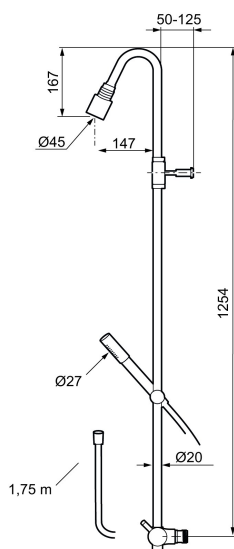

MORA IZZY shower system kit

Mora Izzy förmedlar harmoni och elegans. Duschstångens formsköna linjer ger Mora Izzy sitt karaktäristiska utseende. Izzy Regular har en kromad yta som passar i alla miljöer.

Art.nr: 705500.66

RSK: 8282927

Utförande: Rå mässing, 160 c/c

Izzy Raw har en yta av obehandlad mässing som gör att den kommer att åldras och patineras vackert med tiden.

Består av:

Mora Izzy duschblandare:

- Kompenserar temperatur- och tryckvariationer
- Med reversibelt överstycke
- Säkerhetsspärr 38°
- Eco-stopp
- Återströmningsskydd enligt EU-standard SS-EN 1717

Mora Izzy Shower System:

- Svart metallomspunnen slang 1750 mm, PVC- och BPA-fri innerslang
- Med antikalksystemet "Easy-Clean"
- Duschröret kan kapas vid behov
- Eco (energi- och vattenbesparande handdusch 9 l/min, taksil 12 l/min)