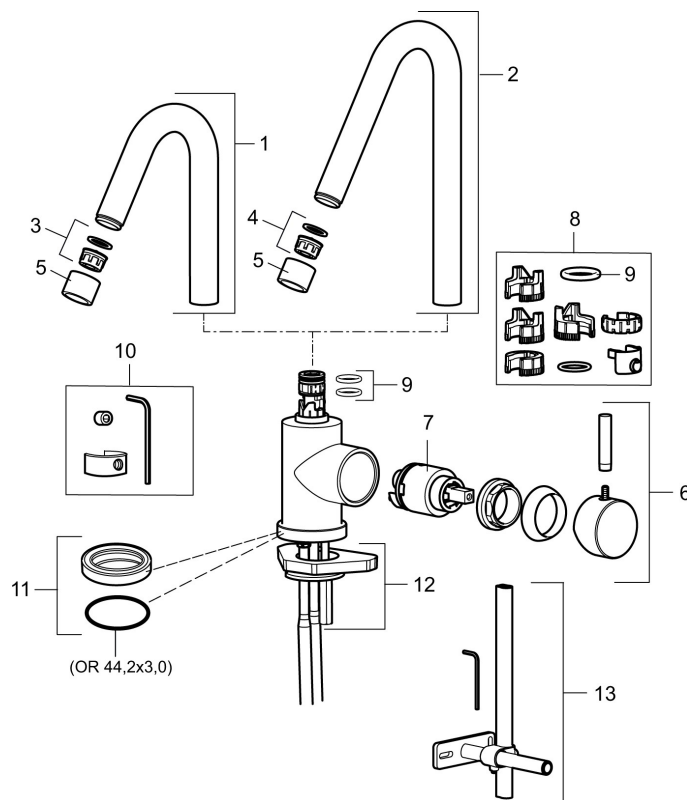

PRODUKTBESKRIVNING

MORA IZZY tvättställsblandare

Mora Izzy förmedlar harmoni och elegans. Pipens formsköna linjer ger Mora Izzy sitt karaktäristiska utseende. Izzy Regular har en kromad yta som passar i alla miljöer.

Art.nr: 702805.66

RSK: 8277864

Reservdelsslista

NR.	ART.NR	RSK	BESKRIVNING
1	409616.AE	8440596	Utloppspip, komplett, tvätt, krom
1	409616.25AE	8440602	Utloppspip, komplett, tvätt, rustik mässing
1	409616.66AE	8440603	Utloppspip, komplett, tvätt, rå mässing
1	409616.80AE	8440604	Utloppspip, komplett, tvätt, krom/lättrad
2	409615.AE	8440595	Utloppspip, komplett, kök, krom
2	409615.25AE	8440599	Utloppspip, komplett, kök, rustik mässing
2	409615.66AE	8440600	Utloppspip, komplett, kök, rå mässing
2	409615.80AE	8440601	Utloppspip, komplett, kök, krom/lättrad
3	131419.AE	8281517	Strålsamlarinsats, 5,5–6,5 l/min vid 3 bar
4	131398.AE	8281493	Strålsamlarinsats, 9–11 l/min vid 3 bar
5	409618.AE	8281549	Hylsa M22 inv., krom
5	409618.25AE	8281551	Hylsa M22 inv., rustik mässing