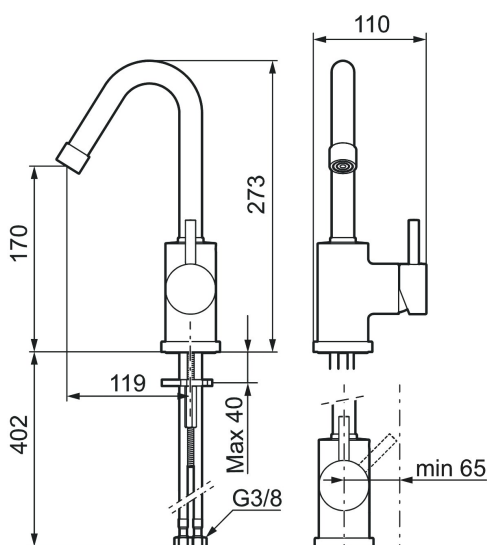

## MORA IZZY tvättställsblandare

Mora Izzy förmedlar harmoni och elegans. Pipens formsköna linjer ger Mora Izzy sitt karaktäristiska utseende. Izzy Regular har en kromad yta som passar i alla miljöer.

Art.nr: 702805.66

RSK: 8277864

Utförande: Rå mässing

Izzy Raw har en yta av obehandlad mässing som gör att den kommer att åldras och patineras vackert med tiden.

- ESS (Energisparsystem)
- Omställbar flödesbegränsning och temperaturspär
- Flexibla anslutningsrör i metallomspunnen Soft PEX®
- Fast pip
- Hålmått Ø29-37 mm