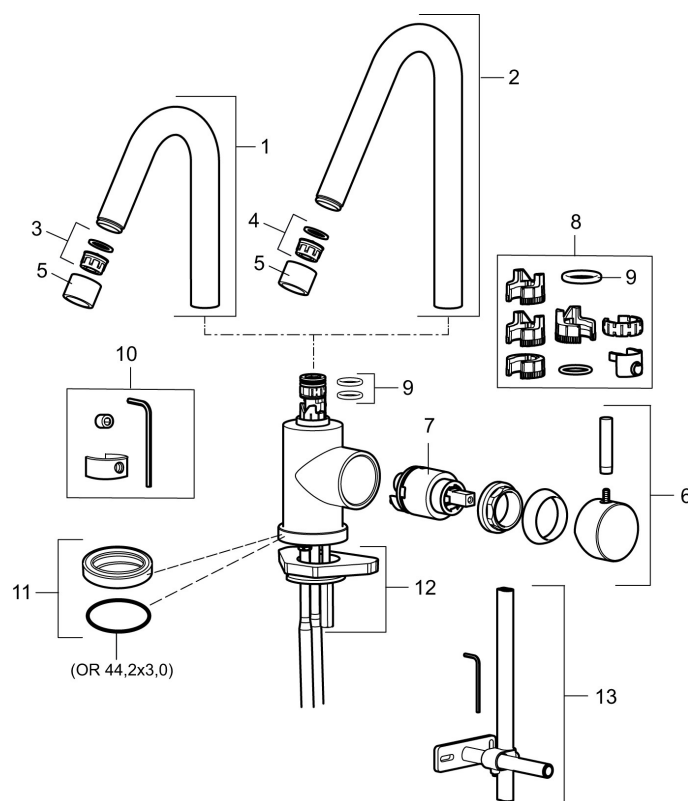

Art.nr: 702800.66

RSK: 8310754

Utförande: Rå mässing

Izzy Raw och Rustic har en yta av obehandlad mässing som gör att den kommer att åldras och patineras vackert med tiden.

- ESS (Energisparsystem)
- Omställbar flödesbegränsning och temperaturspär
- Flexibla anslutningsrör i metallomspunnen Soft PEX®
- Svängbar pip 60°, 85°, 110° eller 360°
- Hålmått Ø29-37 mm

Art.nr: 702800.66

RSK: 8310754

Reservdelslista

NR.	ART.NR	RSK	BESKRIVNING
1	409616.AE	8440596	Utloppspip, komplett, tvätt, krom
1	409616.25AE	8440602	Utloppspip, komplett, tvätt, rustik mässing
1	409616.66AE	8440603	Utloppspip, komplett, tvätt, rå mässing
1	409616.80AE	8440604	Utloppspip, komplett, tvätt, krom/lättrad
2	409615.AE	8440595	Utloppspip, komplett, kök, krom
2	409615.25AE	8440599	Utloppspip, komplett, kök, rustik mässing
2	409615.66AE	8440600	Utloppspip, komplett, kök, rå mässing
2	409615.80AE	8440601	Utloppspip, komplett, kök, krom/lättrad
3	131419.AE	8281517	Strålsamlarinsats, 5,5–6,5 l/min vid 3 bar

NR.	ART.NR	RSK	BESKRIVNING
4	131398.AE	8281493	Strålsamlarinsats, 9–11 l/min vid 3 bar
5	409618.AE	8281549	Hylsa M22 inv., krom
5	409618.25AE	8281551	Hylsa M22 inv., rustik mässing
5	409618.66AE	8281552	Hylsa M22 inv., rå mässing
5	409618.80AE	8281553	Hylsa M22 inv., krom/lättrad
6	708995.AE		Ratt, komplett
6	708995.25AE		Ratt, komplett, rustik mässing
6	708995.66AE		Ratt, komplett, rå mässing
6	708995.80AE		Ratt, komplett, krom/lättrad
7	708498.AE	8345125	Keramikinsats, tvätt, ESS
8	209565.AE		Spärrsegment
9	708843.AE	8295357	O-ring (15,54 x 2,62), 2 st
10	409621.AE	8295449	Spärrsegment, för fast pip
11	708578.AE	8483170	Fot, komplett 1-grepp, krom
11	708578.25AE		Fot, komplett 1-grepp, rustik mässing
11	708578.66AE		Fot, komplett 1-grepp, rå mässing
11	708578.80AE		Fot, komplett 1-grepp, krom/lättrad
12	708779.AE		Fästdetaljer, kök
13	409340.AE	8531598	Stabiliseringsats