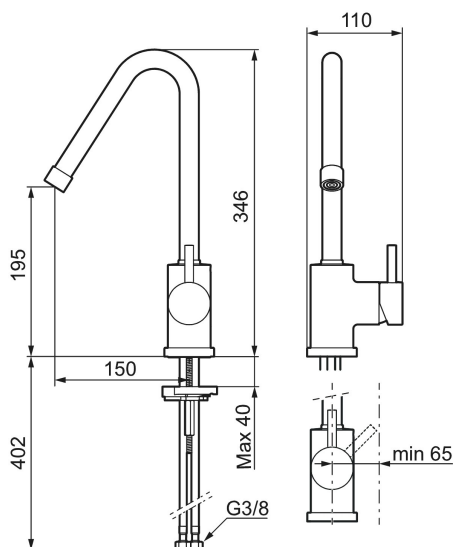

MORA IZZY raw köksblandare

Mora Izzy förmedlar harmoni och elegans. Pipens formsköna linjer ger Mora Izzy sitt karaktäristiska utseende. Den råa matta obehandlade ytan på Izzy Raw åldras och patineras vackert med tiden - livet runt kranen kommer att göra avtryck. Eftersom kranen förändras precis som livet själv så kan patinering redan ha påbörjas innan leverans.

Art.nr: 702800.66

RSK: 8310754

Utförande: Rå mässing

Izzy Raw och Rustic har en yta av obehandlad mässing som gör att den kommer att åldras och patineras vackert med tiden.

- ESS (Energisparsystem)
- Omställbar flödesbegränsning och temperaturspär
- Flexibla anslutningsrör i metallomspunnen Soft PEX®
- Svängbar pip 60°, 85°, 110° eller 360°
- Hålmått Ø29-37 mm