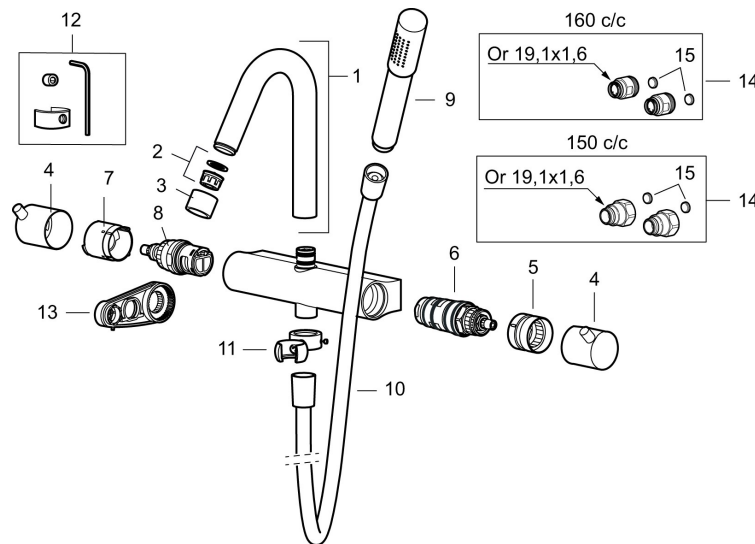

PRODUKTBESKRIVNING

MORA IZZY badkarsblandare

Mora Izzy förmedlar harmoni och elegans. Pipens formsköna linjer ger Mora Izzy sitt karaktäristiska utseende. Izzy Regular har en kromad yta som passar i alla miljöer.

Art.nr: 705000

RSK: 8362071

Reservdelstlista

NR.	ART.NR	RSK	BESKRIVNING
1	409617.AE	8440597	Utloppspip, komplett, krom
1	409617.25AE	8440605	Utloppspip, komplett, rustik mässing
1	409617.66AE	8440606	Utloppspip, komplett, rå mässing
1	409617.80AE	8440607	Utloppspip, komplett, krom/lätträd
2	139783.AE	8281546	Strålsamlarinsats, 20–24 l/min vid 3 bar
3	409618.AE	8281549	Hylsa M22 inv., krom
3	409618.25AE	8281551	Hylsa M22 inv., rustik mässing
3	409618.66AE	8281552	Hylsa M22 inv., rå mässing
3	409618.80AE	8281553	Hylsa M22 inv., krom/lätträd
4	409619.AE	8443252	Mängd- och temperaturvred, krom
4	409619.25AE	8443253	Mängd- och temperaturvred, rustik mässing
4	409619.66AE	8443254	Mängd- och temperaturvred, rå mässing
4	409619.80AE	8443255	Mängd- och temperaturvred, krom/lätträd
5	209010.AE		Stoppring
6	729219.AE		Termostatinsats
7	209011.AE		Stoppring, reversibelt
8	709011.AE		Keramiskt överstycke, reversibelt