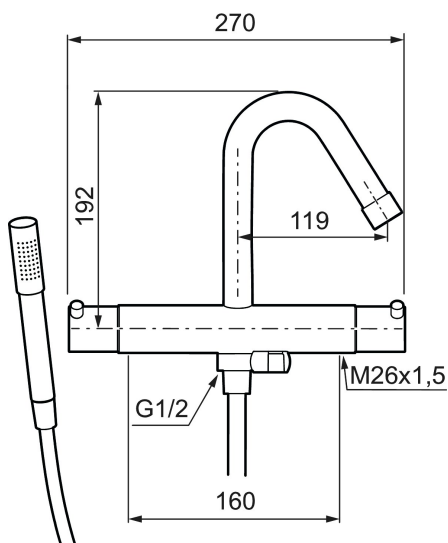

MORA IZZY badkarsblandare

Mora Izzy förmedlar harmoni och elegans. Pipens formsköna linjer ger Mora Izzy sitt karaktäristiska utseende. Izzy Regular har en kromad yta som passar i alla miljöer.

Art.nr: 705000

RSK: 8362071

Utförande: Krom, 160 c/c

- Med handdusch, upphängare och metallomspunnen slang 1750 mm, PVC- och BPA-fri innerslang
- Kompenserar temperatur- och tryckvariationer
- Med reversibelt överstycke
- Säkerhetsspärr 38°
- Eco-stopp
- Fast pip
- Piputsprång med vägbricka 190 mm
- Återströmningskydd enligt EU-standard SS-EN 1717