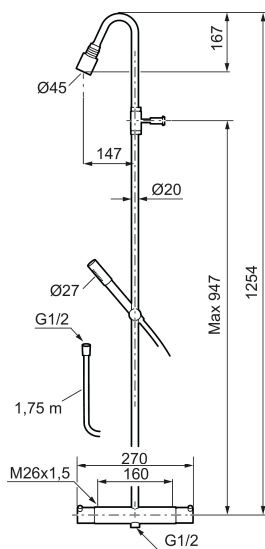

Unika egenskaper

MORA IZZY shower system kit

Mora Izzy förmedlar harmoni och elegans. Duschstångens formsköna linjer ger Mora Izzy sitt karaktäristiska utseende. Izzy Regular har en kromad yta som passar i alla miljöer.

Art.nr: 705500

RSK: 8282925

Utförande: Krom, 160 c/c

Består av:

Mora Izzy duschblandare:

- Kompenserar temperatur- och tryckvariationer
- Med reversibelt överstycke
- Säkerhetsspärr 38°
- Eco-stopp
- Återströmningsskydd enligt EU-standard SS-EN 1717

Mora Izzy Shower System:

- Metallomspunnen slang 1750 mm, PVC- och BPA-fri innerslang
- Med antikalksystemet "Easy-Clean"
- Duschröret kan kapas vid behov
- Eco (energi- och vattenbesparande handdusch 9 l/min, taksil 12 l/min)