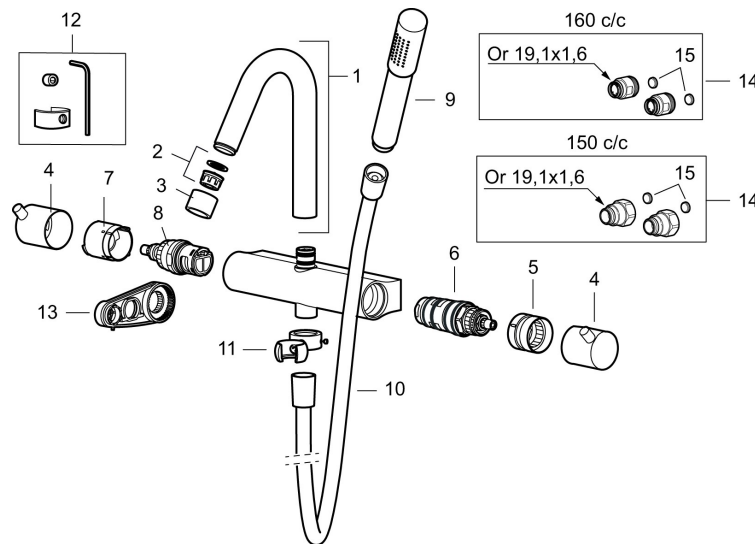

PRODUKTBESKRIVNING

MORA IZZY shower system kit

Mora Izzy förmedlar harmoni och elegans. Duschstångens formsköna linjer ger Mora Izzy sitt karaktäristiska utseende. Izzy Regular har en kromad yta som passar i alla miljöer.

Art.nr: 705500

RSK: 8282925

Reservdelslista

NR.	ART.NR	RSK	BESKRIVNING
1	409617.AE	8440597	Utloppspip, komplett, krom
1	409617.25AE	8440605	Utloppspip, komplett, rustik mässing
1	409617.66AE	8440606	Utloppspip, komplett, rå mässing
1	409617.80AE	8440607	Utloppspip, komplett, krom/lätträd
2	139783.AE	8281546	Strålsamlarinsats, 20–24 l/min vid 3 bar
3	409618.AE	8281549	Hylsa M22 inv., krom
3	409618.25AE	8281551	Hylsa M22 inv., rustik mässing
3	409618.66AE	8281552	Hylsa M22 inv., rå mässing
3	409618.80AE	8281553	Hylsa M22 inv., krom/lätträd
4	409619.AE	8443252	Mängd- och temperaturvred, krom
4	409619.25AE	8443253	Mängd- och temperaturvred, rustik mässing
4	409619.66AE	8443254	Mängd- och temperaturvred, rå mässing
4	409619.80AE	8443255	Mängd- och temperaturvred, krom/lätträd
5	209010.AE		Stoppring
6	729219.AE		Termostatinsats
7	209011.AE		Stoppring, reversibelt
8	709011.AE		Keramiskt överstycke, reversibelt