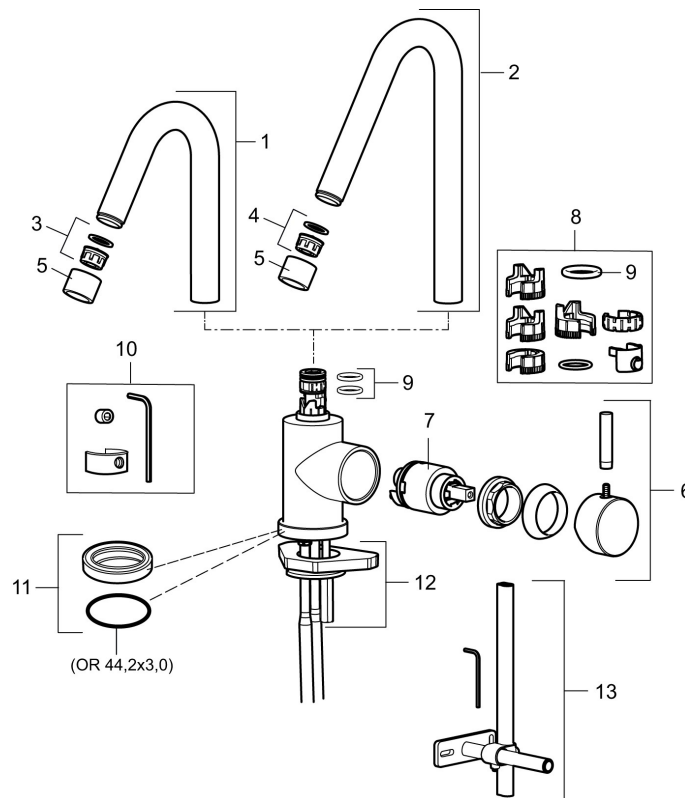

RSK: 8278102

Utförande: Krom

- ESS (energisparsystem)
- Omställbar flödesbegränsning och temperaturspär
- Flexibla anslutningsrör i metallomspunnen Soft PEX®
- Fast pip
- Hålmått Ø29-37 mm

# MORA IZZY tvättställsblandare

Mora Izzy förmedlar harmoni och elegans. Pipens formsköna linjer ger Mora Izzy sitt karaktäristiska utseende. Izzy Regular har en kromad yta som passar i alla miljöer.

Art.nr: 702805.00

## Reservdelsslista

NR.	ART.NR	RSK	BESKRIVNING
1	409616.AE	8440596	Utloppspip, komplett, tvätt, krom
1	409616.25AE	8440602	Utloppspip, komplett, tvätt, rustik mässing
1	409616.66AE	8440603	Utloppspip, komplett, tvätt, rå mässing
1	409616.80AE	8440604	Utloppspip, komplett, tvätt, krom/lättrad
2	409615.AE	8440595	Utloppspip, komplett, kök, krom
2	409615.25AE	8440599	Utloppspip, komplett, kök, rustik mässing
2	409615.66AE	8440600	Utloppspip, komplett, kök, rå mässing
2	409615.80AE	8440601	Utloppspip, komplett, kök, krom/lättrad
3	131419.AE	8281517	Strålsamlarinsats, 5,5–6,5 l/min vid 3 bar
4	131398.AE	8281493	Strålsamlarinsats, 9–11 l/min vid 3 bar
5	409618.AE	8281549	Hylsa M22 inv., krom
5	409618.25AE	8281551	Hylsa M22 inv., rustik mässing

NR.	ART.NR	RSK	BESKRIVNING
5	409618.66AE	8281552	Hylsa M22 inv., rå mässing
5	409618.80AE	8281553	Hylsa M22 inv., krom/lättrad
6	708995.AE		Ratt, komplett
6	708995.25AE		Ratt, komplett, rustik mässing
6	708995.66AE		Ratt, komplett, rå mässing
6	708995.80AE		Ratt, komplett, krom/lättrad
7	708498.AE	8345125	Keramikinsats, tvätt, ESS
8	209565.AE		Spärrsegment
9	708843.AE	8295357	O-ring (15,54 x 2,62), 2 st
10	409621.AE	8295449	Spärrsegment, för fast pip
11	708578.AE	8483170	Fot, komplett 1-grepp, krom
11	708578.25AE		Fot, komplett 1-grepp, rustik mässing
11	708578.66AE		Fot, komplett 1-grepp, rå mässing
11	708578.80AE		Fot, komplett 1-grepp, krom/lättrad
12	708779.AE		Fästdetaljer, kök
13	409340.AE	8531598	Stabiliseringssats