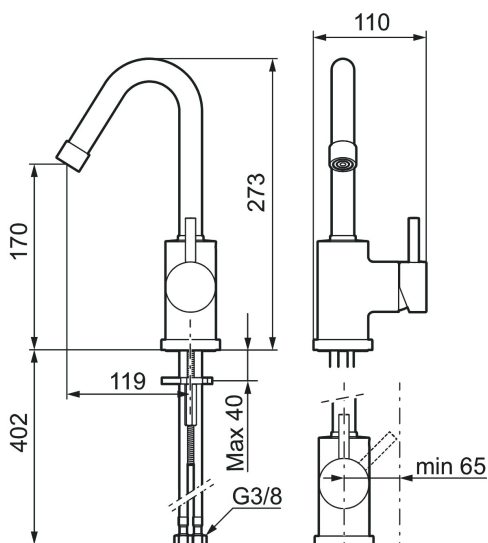

Unika egenskaper