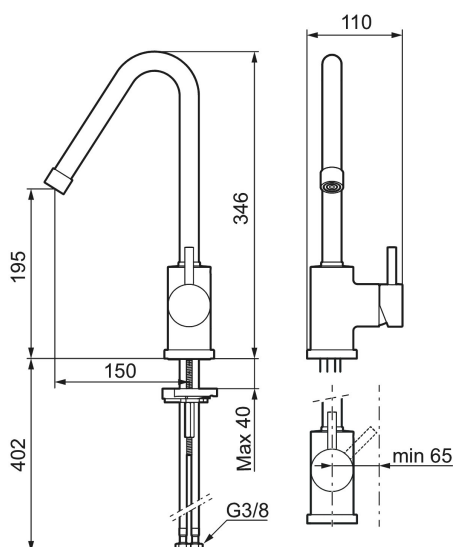

MORA IZZY regular köksblandare

Mora Izzy förmedlar harmoni och elegans. Pipens formsköna linjer ger Mora Izzy sitt karaktäristiska utseende. Izzy Regular har en kromad yta som passar i alla miljöer.

Art.nr: 702800.00

RSK: 8311046

Utförande: Krom

- ESS (Energisparsystem)
- Omställbar flödesbegränsning och temperaturspär
- Flexibla anslutningsrör i metallomspunnen Soft PEX®
- Svängbar pip 60°, 85°, 110° eller 360°
- Hålmått Ø29-37 mm