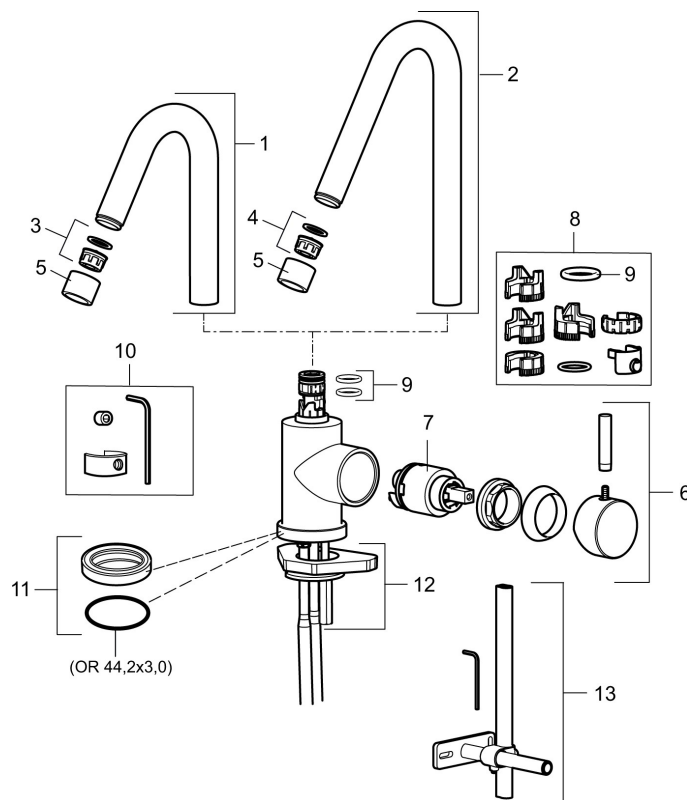

Art.nr: 702800.00

RSK: 8311046

Utförande: Krom

- ESS (Energisparsystem)
- Omställbar flödesbegränsning och temperaturspär
- Flexibla anslutningsrör i metallomspunnen Soft PEX®
- Svängbar pip 60°, 85°, 110° eller 360°
- Hålmått Ø29-37 mm

Art.nr: 702800.00

RSK: 8311046

Reservdelsslista

NR.	ART.NR	RSK	BESKRIVNING
1	409616.AE	8440596	Utloppspip, komplett, tvätt, krom
1	409616.25AE	8440602	Utloppspip, komplett, tvätt, rustik mässing
1	409616.66AE	8440603	Utloppspip, komplett, tvätt, rå mässing
1	409616.80AE	8440604	Utloppspip, komplett, tvätt, krom/lätträd
2	409615.AE	8440595	Utloppspip, komplett, kök, krom
2	409615.25AE	8440599	Utloppspip, komplett, kök, rustik mässing
2	409615.66AE	8440600	Utloppspip, komplett, kök, rå mässing
2	409615.80AE	8440601	Utloppspip, komplett, kök, krom/lätträd
3	131419.AE	8281517	Strålsamlarinsats, 5,5–6,5 l/min vid 3 bar
4	131398.AE	8281493	Strålsamlarinsats, 9–11 l/min vid 3 bar
5	409618.AE	8281549	Hylsa M22 inv., krom
5	409618.25AE	8281551	Hylsa M22 inv., rustik mässing

NR.	ART.NR	RSK	BESKRIVNING
5	409618.66AE	8281552	Hylsa M22 inv., rå mässing
5	409618.80AE	8281553	Hylsa M22 inv., krom/lättrad
6	708995.AE		Ratt, komplett
6	708995.25AE		Ratt, komplett, rustik mässing
6	708995.66AE		Ratt, komplett, rå mässing
6	708995.80AE		Ratt, komplett, krom/lättrad
7	708498.AE	8345125	Keramikinsats, tvätt, ESS
8	209565.AE		Spärrsegment
9	708843.AE	8295357	O-ring (15,54 x 2,62), 2 st
10	409621.AE	8295449	Spärrsegment, för fast pip
11	708578.AE	8483170	Fot, komplett 1-grepp, krom
11	708578.25AE		Fot, komplett 1-grepp, rustik mässing
11	708578.66AE		Fot, komplett 1-grepp, rå mässing
11	708578.80AE		Fot, komplett 1-grepp, krom/lättrad
12	708779.AE		Fästdetaljer, kök
13	409340.AE	8531598	Stabiliseringssats