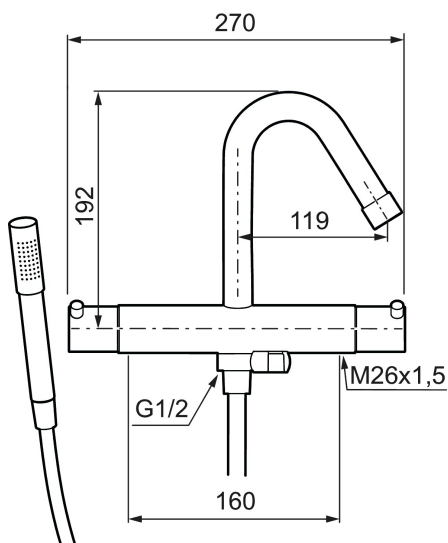

## MORA IZZY badkarsblandare

Mora Izzy förmedlar harmoni och elegans. Pipens formsköna linjer ger Mora Izzy sitt karaktäristiska utseende. Izzy Regular har en kromad yta som passar i alla miljöer.

Art.nr: 705000.80

RSK: 8362072

Utförande: Krom/lättrad, 160 c/c

- Med handdusch, upphängare och metallomspunnen slang 1750 mm, PVC- och BPA-fri innerslang
- Kompenserar temperatur- och tryckvariationer
- Med reversibelt överstycke
- Säkerhetsspärr 38°
- Eco-stopp
- Fast pip
- Piputsprång med vägbricka 190 mm
- Återströmningsskydd enligt EU-standard SS-EN 1717