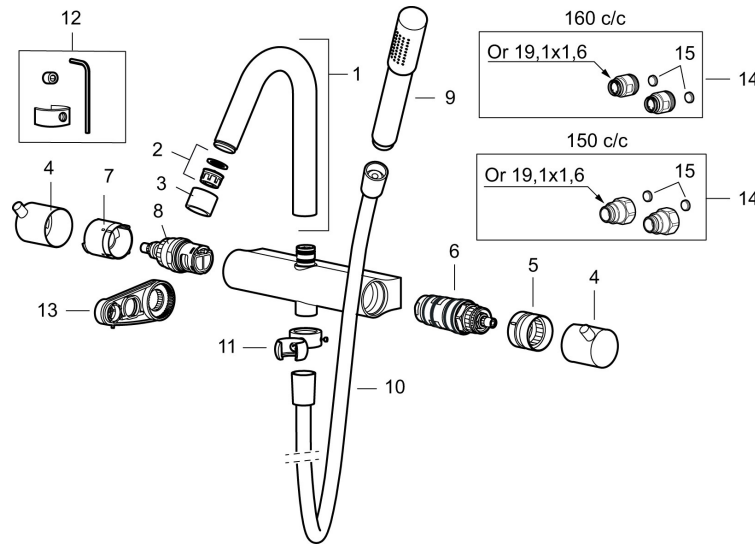

PRODUKTBESKRIVNING

MORA IZZY badkarsblandare

Mora Izzy förmedlar harmoni och elegans. Pipens formsköna linjer ger Mora Izzy sitt karaktäristiska utseende. Izzy Regular har en kromad yta som passar i alla miljöer.

Art.nr: 705000.80

RSK: 8362072

Reservdelslista

NR.	ART.NR	RSK	BESKRIVNING
1	409617.AE	8440597	Utloppspip, komplett, krom
1	409617.25AE	8440605	Utloppspip, komplett, rustik mässing
1	409617.66AE	8440606	Utloppspip, komplett, rå mässing
1	409617.80AE	8440607	Utloppspip, komplett, krom/lätträd
2	139783.AE	8281546	Strålsamlarinsats, 20–24 l/min vid 3 bar
3	409618.AE	8281549	Hylsa M22 inv., krom
3	409618.25AE	8281551	Hylsa M22 inv., rustik mässing
3	409618.66AE	8281552	Hylsa M22 inv., rå mässing
3	409618.80AE	8281553	Hylsa M22 inv., krom/lätträd
4	409619.AE	8443252	Mängd- och temperaturvred, krom
4	409619.25AE	8443253	Mängd- och temperaturvred, rustik mässing
4	409619.66AE	8443254	Mängd- och temperaturvred, rå mässing
4	409619.80AE	8443255	Mängd- och temperaturvred, krom/lätträd
5	209010.AE		Stoppring
6	729219.AE		Termostatinsats
7	209011.AE		Stoppring, reversibelt
8	709011.AE		Keramiskt överstycke, reversibelt