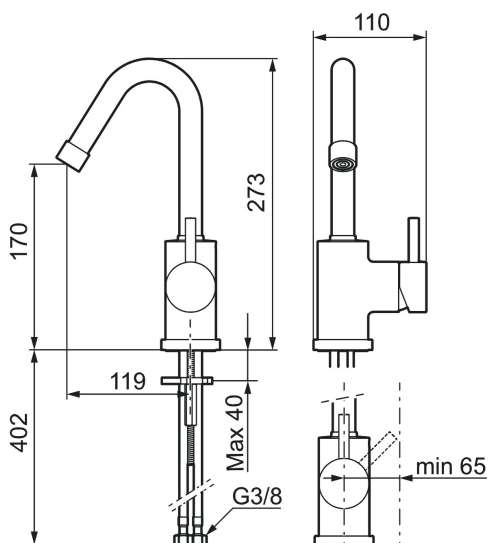

Unika egenskaper

Skyddsmodul