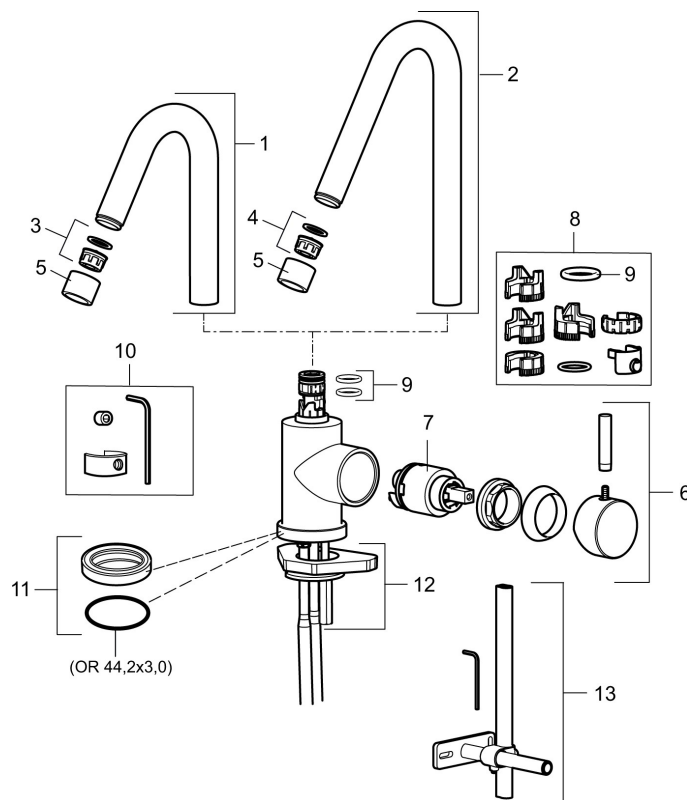

RSK: 8277863

Utförande: Krom/lättrad

- ESS (Energisparsystem)
- Omställbar flödesbegränsning och temperaturspär
- Flexibla anslutningsrör i metallomspunnen Soft PEX®
- Fast pip
- Hålmått Ø29-37 mm

Unika egenskaper

Skyddsmodul 

PRODUKTBESKRIVNING

MORA IZZY tvättställsblandare

Mora Izzy förmedlar harmoni och elegans. Pipens formsköna linjer ger Mora Izzy sitt karaktäristiska utseende. Izzy Regular har en kromad yta som passar i alla miljöer.

Art.nr: 702805.80

RSK: 8277863

Reservdelsslista

NR.	ART.NR	RSK	BESKRIVNING
1	409616.AE	8440596	Utloppspip, komplett, tvätt, krom
1	409616.25AE	8440602	Utloppspip, komplett, tvätt, rustik mässing
1	409616.66AE	8440603	Utloppspip, komplett, tvätt, rå mässing
1	409616.80AE	8440604	Utloppspip, komplett, tvätt, krom/lätträd
2	409615.AE	8440595	Utloppspip, komplett, kök, krom
2	409615.25AE	8440599	Utloppspip, komplett, kök, rustik mässing
2	409615.66AE	8440600	Utloppspip, komplett, kök, rå mässing
2	409615.80AE	8440601	Utloppspip, komplett, kök, krom/lätträd
3	131419.AE	8281517	Strålsamlarinsats, 5,5–6,5 l/min vid 3 bar
4	131398.AE	8281493	Strålsamlarinsats, 9–11 l/min vid 3 bar
5	409618.AE	8281549	Hylsa M22 inv., krom
5	409618.25AE	8281551	Hylsa M22 inv., rustik mässing

NR.	ART.NR	RSK	BESKRIVNING
5	409618.66AE	8281552	Hylsa M22 inv., rå mässing
5	409618.80AE	8281553	Hylsa M22 inv., krom/lättrad
6	708995.AE		Ratt, komplett
6	708995.25AE		Ratt, komplett, rustik mässing
6	708995.66AE		Ratt, komplett, rå mässing
6	708995.80AE		Ratt, komplett, krom/lättrad
7	708498.AE	8345125	Keramikinsats, tvätt, ESS
8	209565.AE		Spärrsegment
9	708843.AE	8295357	O-ring (15,54 x 2,62), 2 st
10	409621.AE	8295449	Spärrsegment, för fast pip
11	708578.AE	8483170	Fot, komplett 1-grepp, krom
11	708578.25AE		Fot, komplett 1-grepp, rustik mässing
11	708578.66AE		Fot, komplett 1-grepp, rå mässing
11	708578.80AE		Fot, komplett 1-grepp, krom/lättrad
12	708779.AE		Fästdetaljer, kök
13	409340.AE	8531598	Stabiliseringssats