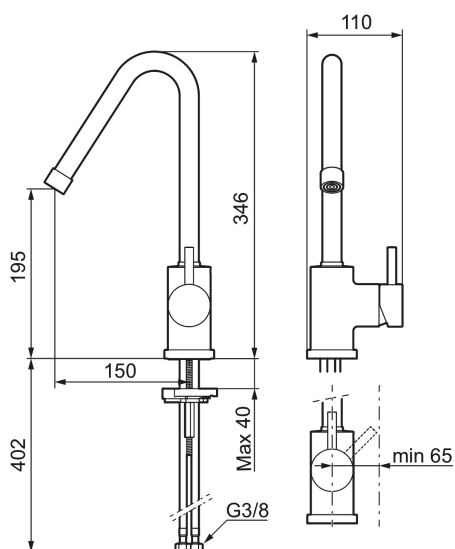

Art.nr: 702800.80

RSK: 8310753

Utförande: Krom/lättrad

Unika egenskaper

- ESS (Energisparsystem)
- Omställbar flödesbegränsning och temperaturspär
- Flexibla anslutningsrör i metallomspunnen Soft PEX®
- Svängbar pip 60°, 85°, 110° eller 360°
- Hålmått Ø29-37 mm

Art.nr: 702800.80

RSK: 8310753

Reservdelslista

NR.	ART.NR	RSK	BESKRIVNING
1	409616.AE	8440596	Utloppspip, komplett, tvätt, krom
1	409616.25AE	8440602	Utloppspip, komplett, tvätt, rustik mässing
1	409616.66AE	8440603	Utloppspip, komplett, tvätt, rå mässing
1	409616.80AE	8440604	Utloppspip, komplett, tvätt, krom/lättrad
2	409615.AE	8440595	Utloppspip, komplett, kök, krom
2	409615.25AE	8440599	Utloppspip, komplett, kök, rustik mässing
2	409615.66AE	8440600	Utloppspip, komplett, kök, rå mässing
2	409615.80AE	8440601	Utloppspip, komplett, kök, krom/lättrad
3	131419.AE	8281517	Strålsamlarinsats, 5,5–6,5 l/min vid 3 bar
4	131398.AE	8281493	Strålsamlarinsats, 9–11 l/min vid 3 bar
5	409618.AE	8281549	Hylsa M22 inv., krom
5	409618.25AE	8281551	Hylsa M22 inv., rustik mässing

NR.	ART.NR	RSK	BESKRIVNING
5	409618.66AE	8281552	Hylsa M22 inv., rå mässing
5	409618.80AE	8281553	Hylsa M22 inv., krom/lättrad
6	708995.AE		Ratt, komplett
6	708995.25AE		Ratt, komplett, rustik mässing
6	708995.66AE		Ratt, komplett, rå mässing
6	708995.80AE		Ratt, komplett, krom/lättrad
7	708498.AE	8345125	Keramikinsats, tvätt, ESS
8	209565.AE		Spärrsegment
9	708843.AE	8295357	O-ring (15,54 x 2,62), 2 st
10	409621.AE	8295449	Spärrsegment, för fast pip
11	708578.AE	8483170	Fot, komplett 1-grepp, krom
11	708578.25AE		Fot, komplett 1-grepp, rustik mässing
11	708578.66AE		Fot, komplett 1-grepp, rå mässing
11	708578.80AE		Fot, komplett 1-grepp, krom/lättrad
12	708779.AE		Fästdetaljer, kök
13	409340.AE	8531598	Stabiliseringssats