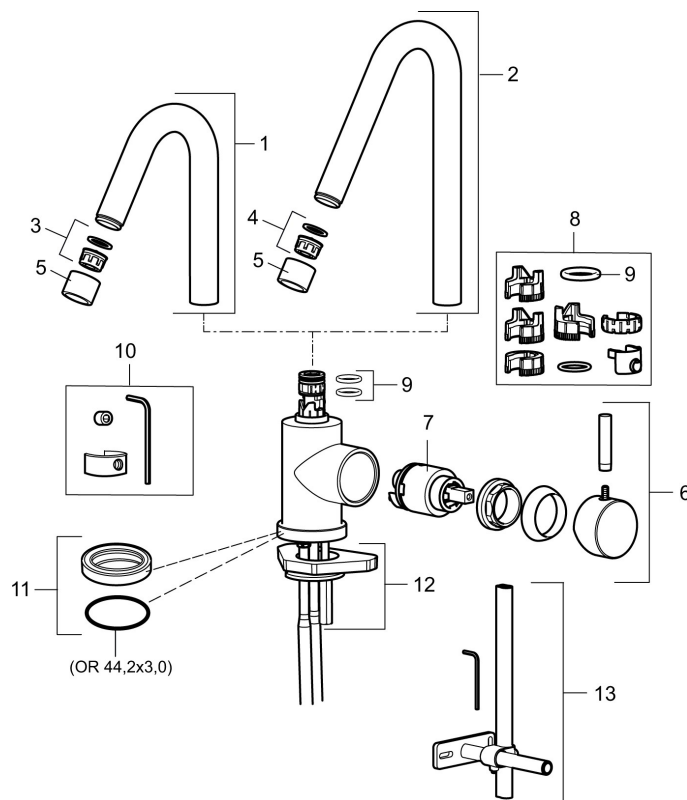

Art.nr: 702800.80

RSK: 8310753

Utförande: Krom/lättrad

Unika egenskaper

- ESS (Energisparsystem)
- Omställbar flödesbegränsning och temperaturspär
- Flexibla anslutningsrör i metallomspunnen Soft PEX®
- Svängbar pip 60°, 85°, 110° eller 360°
- Hålmått Ø29-37 mm

Art.nr: 702800.80

RSK: 8310753

Reservdelslista

NR.	ART.NR	RSK	BESKRIVNING
1	409616.AE	8440596	Utloppspip, komplett, tvätt, krom
1	409616.25AE	8440602	Utloppspip, komplett, tvätt, rustik mässing
1	409616.66AE	8440603	Utloppspip, komplett, tvätt, rå mässing
1	409616.80AE	8440604	Utloppspip, komplett, tvätt, krom/lättrad
2	409615.AE	8440595	Utloppspip, komplett, kök, krom
2	409615.25AE	8440599	Utloppspip, komplett, kök, rustik mässing
2	409615.66AE	8440600	Utloppspip, komplett, kök, rå mässing
2	409615.80AE	8440601	Utloppspip, komplett, kök, krom/lättrad
3	131419.AE	8281517	Strålsamlarinsats, 5,5–6,5 l/min vid 3 bar
4	131398.AE	8281493	Strålsamlarinsats, 9–11 l/min vid 3 bar
5	409618.AE	8281549	Hylsa M22 inv., krom
5	409618.25AE	8281551	Hylsa M22 inv., rustik mässing

NR.	ART.NR	RSK	BESKRIVNING
5	409618.66AE	8281552	Hylsa M22 inv., rå mässing
5	409618.80AE	8281553	Hylsa M22 inv., krom/lättrad
6	708995.AE		Ratt, komplett
6	708995.25AE		Ratt, komplett, rustik mässing
6	708995.66AE		Ratt, komplett, rå mässing
6	708995.80AE		Ratt, komplett, krom/lättrad
7	708498.AE	8345125	Keramikinsats, tvätt, ESS
8	209565.AE		Spärrsegment
9	708843.AE	8295357	O-ring (15,54 x 2,62), 2 st
10	409621.AE	8295449	Spärrsegment, för fast pip
11	708578.AE	8483170	Fot, komplett 1-grepp, krom
11	708578.25AE		Fot, komplett 1-grepp, rustik mässing
11	708578.66AE		Fot, komplett 1-grepp, rå mässing
11	708578.80AE		Fot, komplett 1-grepp, krom/lättrad
12	708779.AE		Fästdetaljer, kök
13	409340.AE	8531598	Stabiliseringssats