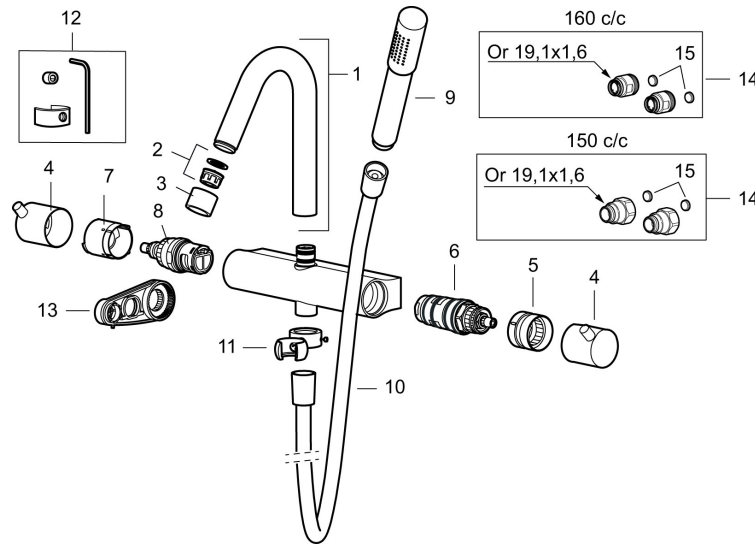

PRODUKTBESKRIVNING

MORA IZZY badkarsblandare

Mora Izzy förmedlar harmoni och elegans. Pipens formsköna linjer ger Mora Izzy sitt karaktäristiska utseende. Izzy Regular har en kromad yta som passar i alla miljöer.

Art.nr: 705000.25

RSK: 8362074

Reservdelslista

NR.	ART.NR	RSK	BESKRIVNING
1	409617.AE	8440597	Utloppspip, komplett, krom
1	409617.25AE	8440605	Utloppspip, komplett, rustik mässing
1	409617.66AE	8440606	Utloppspip, komplett, rå mässing
1	409617.80AE	8440607	Utloppspip, komplett, krom/lätträd
2	139783.AE	8281546	Strålsamlarinsats, 20–24 l/min vid 3 bar
3	409618.AE	8281549	Hylsa M22 inv., krom
3	409618.25AE	8281551	Hylsa M22 inv., rustik mässing
3	409618.66AE	8281552	Hylsa M22 inv., rå mässing
3	409618.80AE	8281553	Hylsa M22 inv., krom/lätträd
4	409619.AE	8443252	Mängd- och temperaturvred, krom
4	409619.25AE	8443253	Mängd- och temperaturvred, rustik mässing
4	409619.66AE	8443254	Mängd- och temperaturvred, rå mässing
4	409619.80AE	8443255	Mängd- och temperaturvred, krom/lätträd
5	209010.AE		Stoppring
6	729219.AE		Termostatinsats
7	209011.AE		Stoppring, reversibelt
8	709011.AE		Keramiskt överstycke, reversibelt