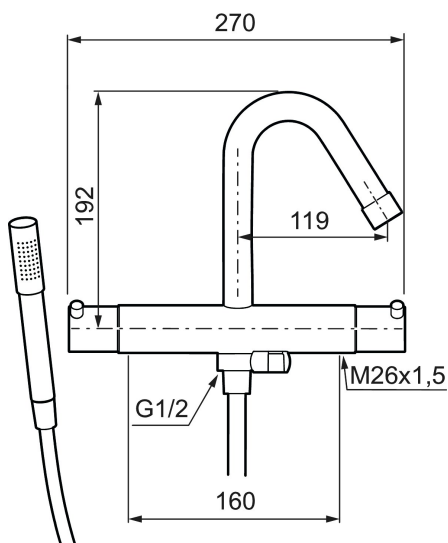

## MORA IZZY badkarsblandare

Mora Izzy förmedlar harmoni och elegans. Pipens formsköna linjer ger Mora Izzy sitt karaktäristiska utseende. Izzy Regular har en kromad yta som passar i alla miljöer.

Art.nr: 705000.25

RSK: 8362074

Utförande: Rustik mässing, 160 c/c

Izzy Rustic har en yta av obehandlad mässing som gör att den kommer att åldras och patineras vackert med tiden.

- Med handdusch, upphängare och svart metallomspunnen slang 1750 mm, PVC- och BPA-fri innerslang
- Svart metallomspunnen slang 1750 mm, PVC- och BPA-fri innerslang
- Kompenserar temperatur- och tryckvariationer
- Med reversibelt överstycke
- Säkerhetsspärr 38°
- Eco-stopp
- Fast pip
- Piputsprång med väggbicka 190 mm
- Återströmningsskydd enligt EU-standard SS-EN 1717