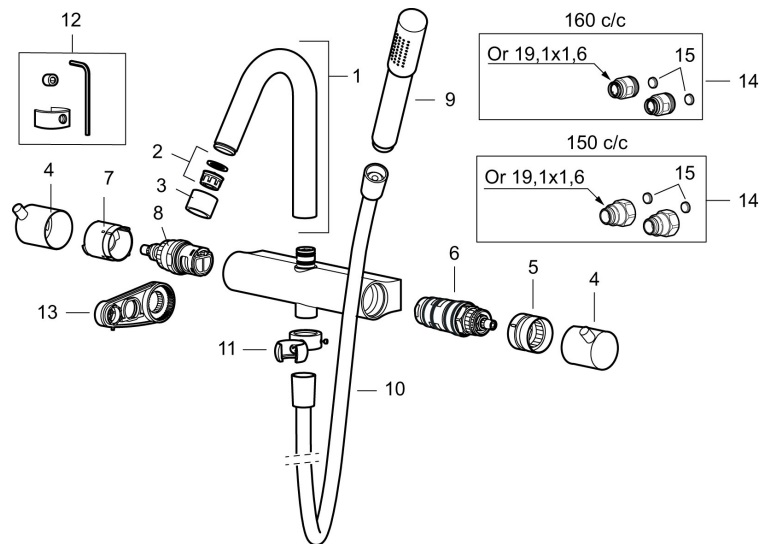

PRODUKTBESKRIVNING

MORA IZZY shower system kit

Mora Izzy förmedlar harmoni och elegans. Duschstångens formsköna linjer ger Mora Izzy sitt karaktäristiska utseende. Izzy Regular har en kromad yta som passar i alla miljöer.

Art.nr: 705500.25

RSK: 8282928

Reservdelstlista

NR.	ART.NR	RSK	BESKRIVNING
1	409617.AE	8440597	Utloppspip, komplett, krom
1	409617.25AE	8440605	Utloppspip, komplett, rustik mässing
1	409617.66AE	8440606	Utloppspip, komplett, rå mässing
1	409617.80AE	8440607	Utloppspip, komplett, krom/lätträd
2	139783.AE	8281546	Strålsamlarinsats, 20–24 l/min vid 3 bar
3	409618.AE	8281549	Hylsa M22 inv., krom
3	409618.25AE	8281551	Hylsa M22 inv., rustik mässing
3	409618.66AE	8281552	Hylsa M22 inv., rå mässing
3	409618.80AE	8281553	Hylsa M22 inv., krom/lätträd
4	409619.AE	8443252	Mängd- och temperaturvred, krom
4	409619.25AE	8443253	Mängd- och temperaturvred, rustik mässing
4	409619.66AE	8443254	Mängd- och temperaturvred, rå mässing
4	409619.80AE	8443255	Mängd- och temperaturvred, krom/lätträd
5	209010.AE		Stoppring
6	729219.AE		Termostatinsats
7	209011.AE		Stoppring, reversibelt
8	709011.AE		Keramiskt överstycke, reversibelt