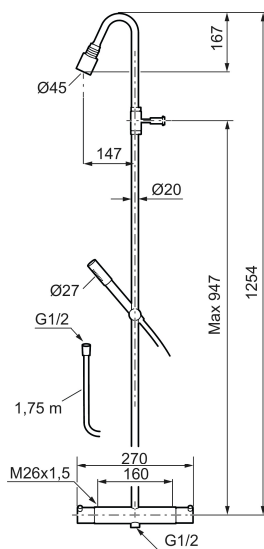

Unika egenskaper

MORA IZZY shower system kit

Mora Izzy förmedlar harmoni och elegans. Duschstångens formsköna linjer ger Mora Izzy sitt karaktäristiska utseende. Izzy Regular har en kromad yta som passar i alla miljöer.

Art.nr: 705500.25

RSK: 8282928

Utförande: Rustik mässing, 160 c/c

Izzy Rustic har en yta av obehandlad mässing som gör att den kommer att åldras och patineras vackert med tiden.

Består av:

Mora Izzy duschblandare:

- Kompenserar temperatur- och tryckvariationer
- Med reversibelt överstycke
- Säkerhetsspärr 38°
- Eco-stopp
- Återströmningsskydd enligt EU-standard SS-EN 1717

Mora Izzy Shower System:

- Svart metallomspunnen slang 1750 mm, PVC- och BPA-fri innerslang
- Med antikalksystemet "Easy-Clean"
- Duschröret kan kapas vid behov
- Eco (energi- och vattenbesparande handdusch 9 l/min, taksil 12 l/min)