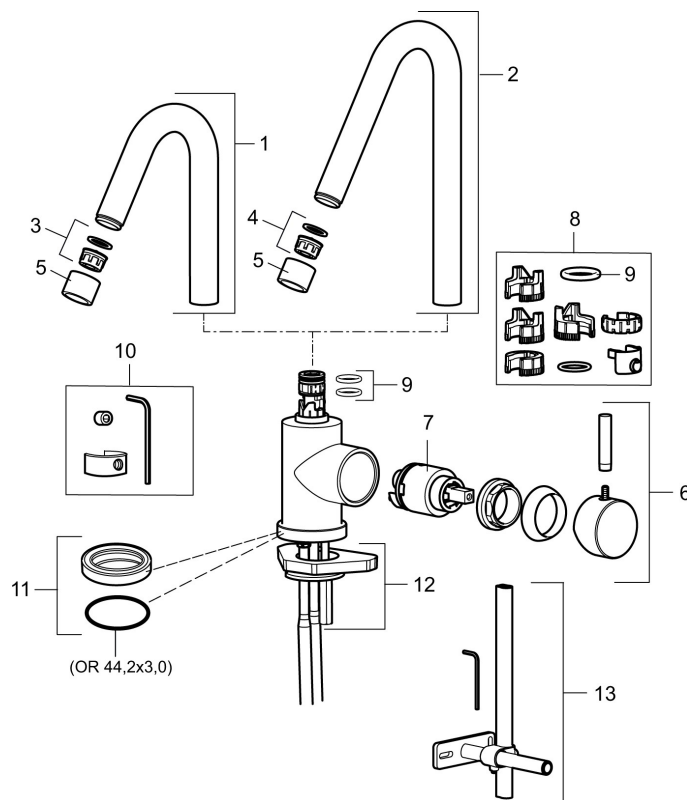

Unika egenskaper

Skyddsmodul 

PRODUKTBESKRIVNING

MORA IZZY tvättställsblandare

Mora Izzy förmedlar harmoni och elegans. Pipens formsköna linjer ger Mora Izzy sitt karaktäristiska utseende. Izzy Regular har en kromad yta som passar i alla miljöer.

Art.nr: 702805.25

RSK: 8277865

Reservdelsslista

NR.	ART.NR	RSK	BESKRIVNING
1	409616.AE	8440596	Utloppspip, komplett, tvätt, krom
1	409616.25AE	8440602	Utloppspip, komplett, tvätt, rustik mässing
1	409616.66AE	8440603	Utloppspip, komplett, tvätt, rå mässing
1	409616.80AE	8440604	Utloppspip, komplett, tvätt, krom/lättrad
2	409615.AE	8440595	Utloppspip, komplett, kök, krom
2	409615.25AE	8440599	Utloppspip, komplett, kök, rustik mässing
2	409615.66AE	8440600	Utloppspip, komplett, kök, rå mässing
2	409615.80AE	8440601	Utloppspip, komplett, kök, krom/lättrad
3	131419.AE	8281517	Strålsamlarinsats, 5,5–6,5 l/min vid 3 bar
4	131398.AE	8281493	Strålsamlarinsats, 9–11 l/min vid 3 bar
5	409618.AE	8281549	Hylsa M22 inv., krom
5	409618.25AE	8281551	Hylsa M22 inv., rustik mässing

NR.	ART.NR	RSK	BESKRIVNING
5	409618.66AE	8281552	Hylsa M22 inv., rå mässing
5	409618.80AE	8281553	Hylsa M22 inv., krom/lättrad
6	708995.AE		Ratt, komplett
6	708995.25AE		Ratt, komplett, rustik mässing
6	708995.66AE		Ratt, komplett, rå mässing
6	708995.80AE		Ratt, komplett, krom/lättrad
7	708498.AE	8345125	Keramikinsats, tvätt, ESS
8	209565.AE		Spärrsegment
9	708843.AE	8295357	O-ring (15,54 x 2,62), 2 st
10	409621.AE	8295449	Spärrsegment, för fast pip
11	708578.AE	8483170	Fot, komplett 1-grepp, krom
11	708578.25AE		Fot, komplett 1-grepp, rustik mässing
11	708578.66AE		Fot, komplett 1-grepp, rå mässing
11	708578.80AE		Fot, komplett 1-grepp, krom/lättrad
12	708779.AE		Fästdetaljer, kök
13	409340.AE	8531598	Stabiliseringssats