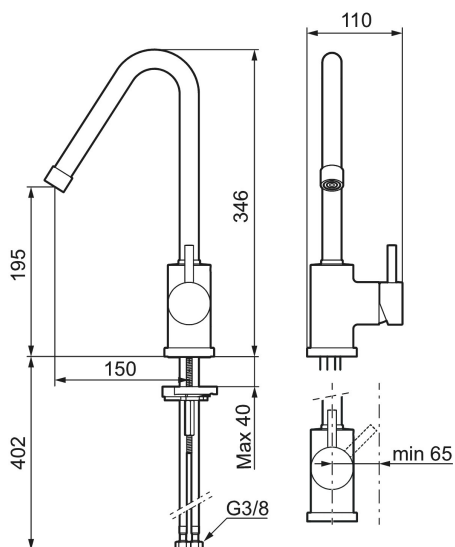

MORA IZZY rustic köksblandare

Mora Izzy förmedlar harmoni och elegans. Pipens formsköna linjer ger Mora Izzy sitt karaktäristiska utseende. Den rustika finishen på Izzy Rustic är inspirerad av industriella, råa miljöer och talar sitt eget språk. Kranen kommer att åldras och patineras vackert med tiden - livet runt kranen kommer att göra avtryck. Eftersom kranen förändras precis som livet själv så kan patinering redan ha påbörjats innan leverans.

Art.nr: 702800.25

RSK: 8310755

Utförande: Rustik mässing

Izzy Raw och Rustic har en yta av obehandlad mässing som gör att den kommer att åldras och patineras vackert med tiden.

- ESS (Energisparsystem)
- Omställbar flödesbegränsning och temperaturspär
- Flexibla anslutningsrör i metallomspunnen Soft PEX®
- Svängbar pip 60°, 85°, **110°** eller 360°
- Hålmått Ø29-37 mm