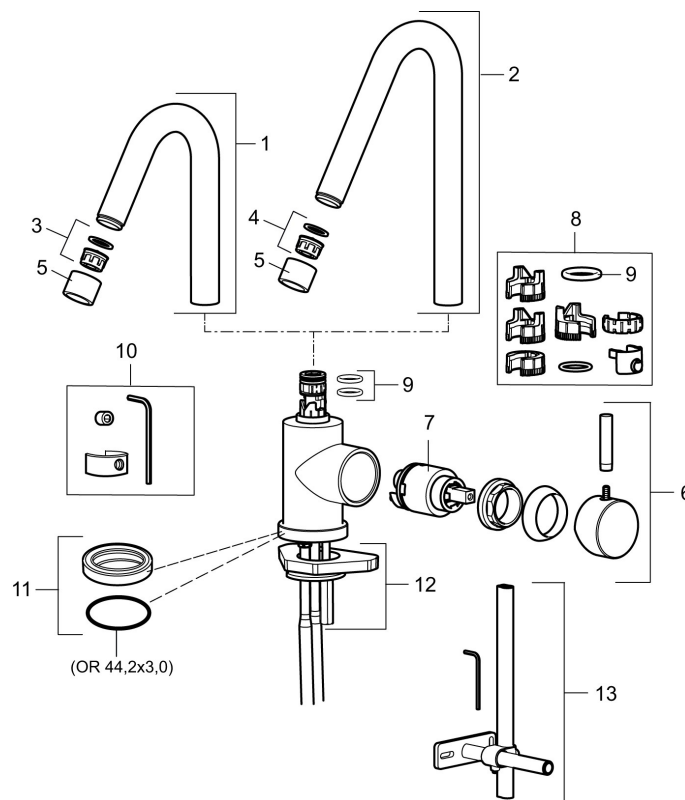

Art.nr: 702800.25

RSK: 8310755

Utförande: Rustik mässing

Izzy Raw och Rustic har en yta av obehandlad mässing som gör att den kommer att åldras och patineras vackert med tiden.

- ESS (Energisparsystem)
- Omställbar flödesbegränsning och temperaturspär
- Flexibla anslutningsrör i metallomspunnen Soft PEX®
- Svängbar pip 60°, 85°, **110°** eller 360°
- Hålmått Ø29-37 mm

Art.nr: 702800.25

RSK: 8310755

Reservdelstlista

NR.	ART.NR	RSK	BESKRIVNING
1	409616.AE	8440596	Utloppspip, komplett, tvätt, krom
1	409616.25AE	8440602	Utloppspip, komplett, tvätt, rustik mässing
1	409616.66AE	8440603	Utloppspip, komplett, tvätt, rå mässing
1	409616.80AE	8440604	Utloppspip, komplett, tvätt, krom/lättrad
2	409615.AE	8440595	Utloppspip, komplett, kök, krom
2	409615.25AE	8440599	Utloppspip, komplett, kök, rustik mässing
2	409615.66AE	8440600	Utloppspip, komplett, kök, rå mässing
2	409615.80AE	8440601	Utloppspip, komplett, kök, krom/lättrad
3	131419.AE	8281517	Strålsamlarinsats, 5,5–6,5 l/min vid 3 bar

NR.	ART.NR	RSK	BESKRIVNING
4	131398.AE	8281493	Strålsamlarinsats, 9–11 l/min vid 3 bar
5	409618.AE	8281549	Hylsa M22 inv., krom
5	409618.25AE	8281551	Hylsa M22 inv., rustik mässing
5	409618.66AE	8281552	Hylsa M22 inv., rå mässing
5	409618.80AE	8281553	Hylsa M22 inv., krom/lättrad
6	708995.AE		Ratt, komplett
6	708995.25AE		Ratt, komplett, rustik mässing
6	708995.66AE		Ratt, komplett, rå mässing
6	708995.80AE		Ratt, komplett, krom/lättrad
7	708498.AE	8345125	Keramikinsats, tvätt, ESS
8	209565.AE		Spärrsegment
9	708843.AE	8295357	O-ring (15,54 x 2,62), 2 st
10	409621.AE	8295449	Spärrsegment, för fast pip
11	708578.AE	8483170	Fot, komplett 1-grepp, krom
11	708578.25AE		Fot, komplett 1-grepp, rustik mässing
11	708578.66AE		Fot, komplett 1-grepp, rå mässing
11	708578.80AE		Fot, komplett 1-grepp, krom/lättrad
12	708779.AE		Fästdetaljer, kök
13	409340.AE	8531598	Stabiliseringssats