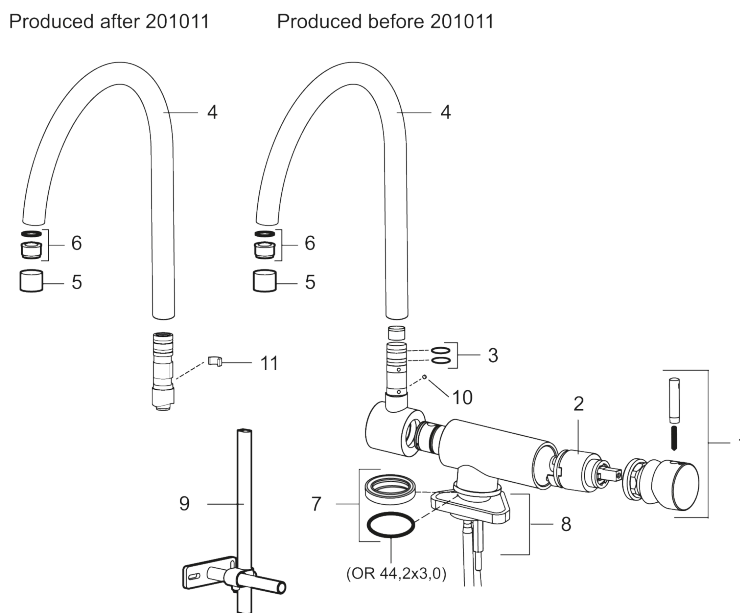

PRODUKTBESKRIVNING

MORA IZZY turnie köksblandare

Mora Izzy Turnie är en flexibel köksblandare med fällbar pip för inåtgående fönster. Den levererar vad andra blandare inte mår med. Med nedfälld pip är den endast 9 centimeter hög. Pipen är därtill svängbar 360°. Det är vad vi kallar harmoni i form och funktion.

Art.nr: 703046

RSK: 8318221

Reservdelslista

NR.	ART.NR	RSK	BESKRIVNING
1	708995.AE		Ratt, komplett
2	708498.AE	8345125	Keramikinsats, tvätt, ESS
3	708753.AE		Tätningssats, Mora Turnie
4	309498.AE		Svängpip, komplett, Mora Turnie
5	131410.AE	8281509	Hylsa M22 inv.
6	131398.AE	8281493	Strålsamlarinsats, 9–11 l/min vid 3 bar
7	708578.AE	8483170	Fot, komplett 1-grepp, krom
8	708779.AE		Fästdetaljer, kök
9	409340.AE	8531598	Stabiliseringssats
10	139672.AE	8295329	Stoppskruv
11	309519.AE	8295318	Spärrklack, 2-pack, (svart/grå)