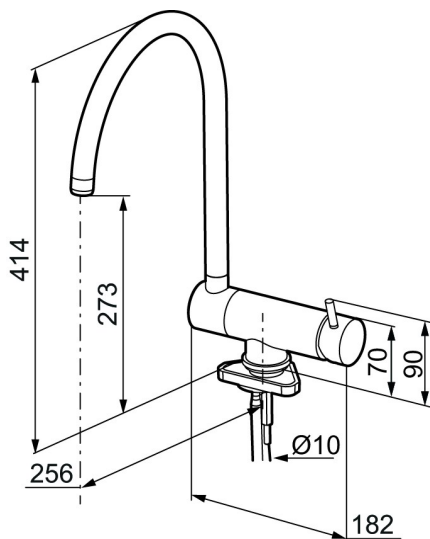

## MORA IZZY turnie köksblandare

Mora Izzy Turnie är en flexibel köksblandare med fällbar pip för inåtgående fönster. Den levererar vad andra blandare inte mäktar med. Med nedfällt pip är den endast 9 centimeter hög. Pipen är därtill svängbar 360°. Det är vad vi kallar harmoni i form och funktion.

Art.nr: 703046

RSK: 8318221

Utförande: Krom

- ESS (energisparsystem)
- Svängbar pip 360° som går att fälla ned vid inåtgående fönster
- Blandaren går inte att öppna när pipen är i nedfällt läge
- Min höjd under fönster 90 mm med blandaren i stängt läge
- Hålmått Ø28-35 mm