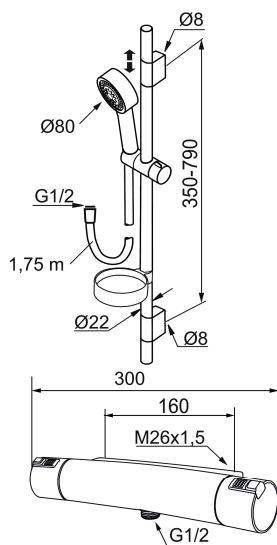

MORA MMIX shower kit

Mora MMIX kombinerar en formskön och ergonomisk design med en energieffektiv insida. Designen präglas av en smekamt böljande geometri och förmedlar en tidlös och sammanhängande stil över hela serien. Vårt unika miljökoncept EcoSafe™ ligger till grund för utvecklingsarbetet och bidrar till låg energiförbrukning och långsiktig miljöhänsyn. Blandarna är blyfria.

Art.nr: 731320.0011

RSK: 8344037

Utförande: Krom/svart, 160 c/c

BVB ID: 110708

Består av:

Mora MMIX Duschblandare (art.nr. 731000.0011):

- Tryckbalanserad termostatsinsats
- Säkerhetspärr 38°
- Eco-stopp
- Lead Free (blyfri)
- Återströmningskydd enligt EU-standard SS-EN 1717

Mora MMIX Duschanordning (art.nr. 130310):

- Metallomspunnen slang 1750 mm, PVC- och BPA-fri innerslang
- Med tvålköpp
- Med variabelt c/c-mått för befintliga skruvhål
- Med antikalksystem "Easy-Clean"
- Eco (energi- och vattenbesparande handdusch 9 l/min)
- Energieffektivt duschpaket med forcerbart Eco-stop