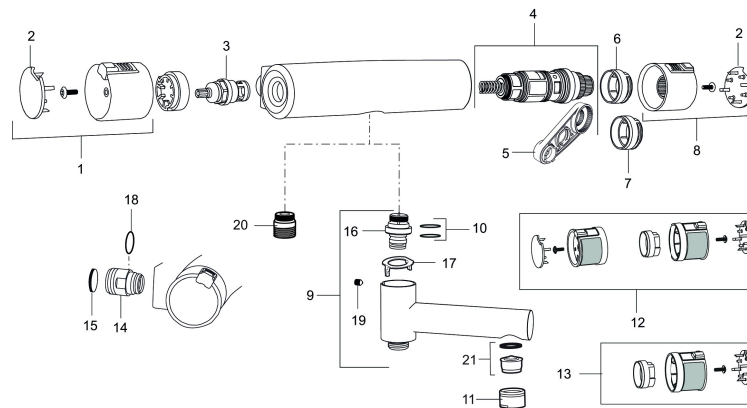

PRODUKTBESKRIVNING

MORA MMIX shower kit

Mora MMIX kombinerar en formskön och ergonomisk design med en energieffektiv insida. Designen präglas av en smeksam böljande geometri och förmedlar en tidlös och sammanhängande stil över hela serien. Vårt unika miljökoncept EcoSafe™ ligger till grund för utvecklingsarbetet och bidrar till låg energiförbrukning och långsiktig miljöhänsyn. Blandarna är blyfria.

Art.nr: 731320.0011

RSK: 8344037

Reservdelslista

NR.	ART.NR	RSK	BESKRIVNING
1	409353.AA	8345088	Mängdvred, komplett, krom, butiksförpackad
1	409353.0011AA	8345087	Mängdvred, komplett, krom/svart, butiksförpackad
2	409358.AA	8345089	Täcklock, krom, butiksförpackad
2	409358.0011AA	8345090	Täcklock, svart, butiksförpackad
3	409354.AA	8345137	Keramiskt överstycke, butiksförpackad
4	409355.AE	8345136	Reglerpaket, komplett med serviceverktyg
5	891096.AE	8345921	Serviceverktyg
6	409363.AE	8346505	Skållningsskyddsring, (standard)
7	409364.AE	8346506	Skållningsskyddsring, (Max 42°)
8	409352.AA	8345086	Temperaturvred, komplett, krom, butiksförpackad
8	409352.0011AA	8345085	Temperaturvred, komplett, krom/svart, butiksförpackad
9	409356	8344853	Utloppspip för ombyggnad av duschblandare
10	209519.AE	8938340	O-ringar
11	131415.AE	8281512	Hylsa M24 utv., 15 mm, krom
12	409370.AA	8345139	Ombyggnadskit, Care, svart/krom, butiksförpackad
12	409370.0085AA	8345162	Ombyggnadskit, Care, lime/svart, butiksförpackad
12	409370.0095AE	8345210	Ombyggnadskit, Care, röd/svart