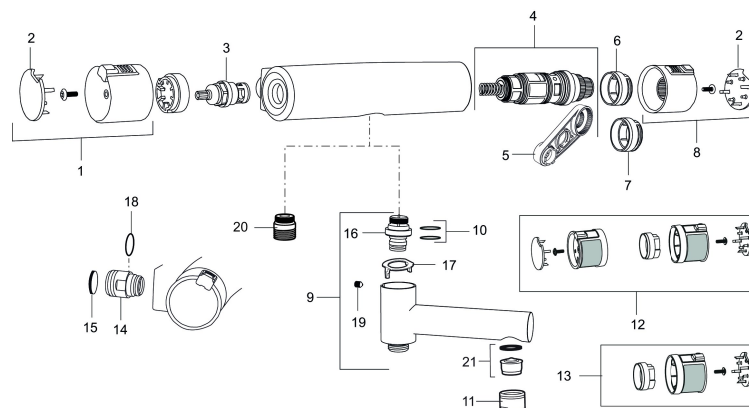

PRODUKTBEKRIVNING

MORA MMIX bathroom concept

Mora MMIX kombinerar en formskön och ergonomisk design med en energieffektiv insida. Designen präglas av en smeksam bøjande geometri och förmedlar en tidlös och sammanhängande stil över hela serien. Vårt unika miljökoncept EcoSafe™ ligger till grund för utvecklingsarbetet och bidrar till låg energiförbrukning och långsiktig miljöhänsyn.

Blandarna är blyfria.

Art.nr: 731308.0011

RSK: 8344167

Reservdelslista

NR.	ART.NR	RSK	BESKRIVNING
1	409353.AA	8345088	Mängdvred, komplett, krom, butiksförpackad
1	409353.0011AA	8345087	Mängdvred, komplett, krom/svart, butiksförpackad
2	409358.AA	8345089	Täcklock, krom, butiksförpackad
2	409358.0011AA	8345090	Täcklock, svart, butiksförpackad
3	409354.AA	8345137	Keramiskt överstycke, butiksförpackad
4	409355.AE	8345136	Reglerpaket, komplett med serviceverktyg
5	891096.AE	8345921	Serviceverktyg
6	409363.AE	8346505	Skållningsskyddsring, (standard)
7	409364.AE	8346506	Skållningsskyddsring, (Max 42°)
8	409352.AA	8345086	Temperaturvred, komplett, krom, butiksförpackad
8	409352.0011AA	8345085	Temperaturvred, komplett, krom/svart, butiksförpackad
9	409356	8344853	Utloppspip för ombyggnad av duschblandare
10	209519.AE	8938340	O-ringar
11	131415.AE	8281512	Hylsa M24 utv., 15 mm, krom
12	409370.AA	8345139	Ombyggnadskit, Care, svart/krom, butiksförpackad
12	409370.0085AA	8345162	Ombyggnadskit, Care, lime/svart, butiksförpackad