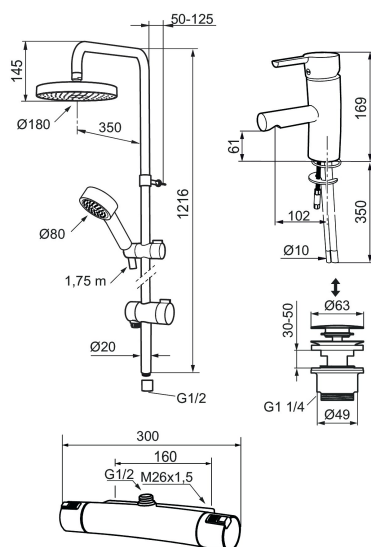

MORA MMIX bathroom concept

Mora MMIX kombinerar en formskön och ergonomisk design med en energieffektiv insida. Designen präglas av en smekamt böljande geometri och förmedlar en tidlös och sammanhängande stil över hela serien. Vårt unika miljökoncept EcoSafe™ ligger till grund för utvecklingsarbetet och bidrar till låg energiförbrukning och långsiktig miljöhänsyn.

Blandarna är blyfria.

Art.nr: 731308.0011

RSK: 8344167

Utförande: Krom/svart, 160 c/c

Består av:

Mora MMIX duschblandare (art.nr. 731050.0011):

- Tryckbalanserad termostatsats
- Säkerhetsspärr 38°
- Eco-stopp
- Lead Free (blyfri)
- Återströmningsskydd enligt EU-standard SS-EN 1717

Mora MMIX Shower System (art.nr. 130313):

- Omkastare med keramisk tätning
- Metallomspunnen slang 1750 mm, PVC- och BPA-fri innerslang
- Med antikalksystemet "Easy-Clean"
- Duschröret kan kapas vid behov
- Justerbart väggfäste
- Omkastaren kan monteras med vredet framåt eller åt sidan
- Eco (energi- och vattenbesparande handdusch 9 l/min, taksil 12 l/min)

Mora MMIX tvätt m push down-ventil (art.nr. 733070.CA):

- ESS (energisparsystem)
- Mjukstängning med keramisk tätning
- Omställbar flödesbegränsning och temperaturspärr
- Eco (energi- och vattenbesparande konstantflödesstrålsamlare, 5 l/min vid 2–6 bar)
- Flexibla anslutningsrör i metallomspunnen Soft PEX®