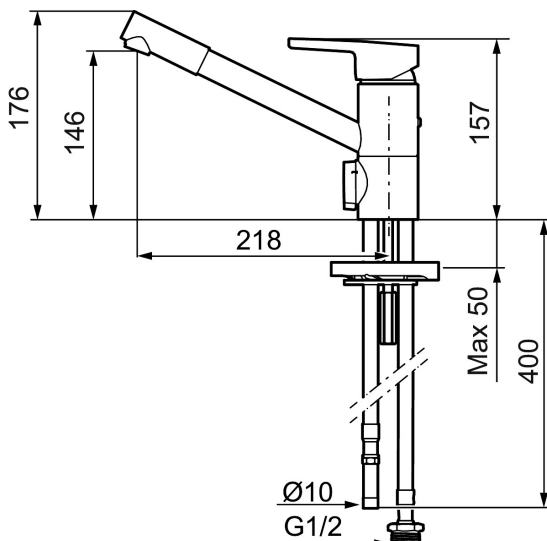

Art.nr: 732250

RSK: 8318166

Utförande: Krom, ansl. slät ände Ø10 mm

Unika egenskaper

Skyddsmodul

- BVB ID 54013
- ESS (energisparsystem)
- Mjukstängning med keramisk tätning
- Omställbar flödesbegränsning och temperaturspärr
- Eco (energi- och vattenbesparande strålsamlare)
- Flexibla anslutningsrör i metallomspunnen Soft PEX®
- Svängbar pip 110°
- Med diskmaskinsavstängning. Omställbar mellan KV och VV, inställd på KV
- Lead Free (blyfri)
- Hålmått Ø34-37 mm