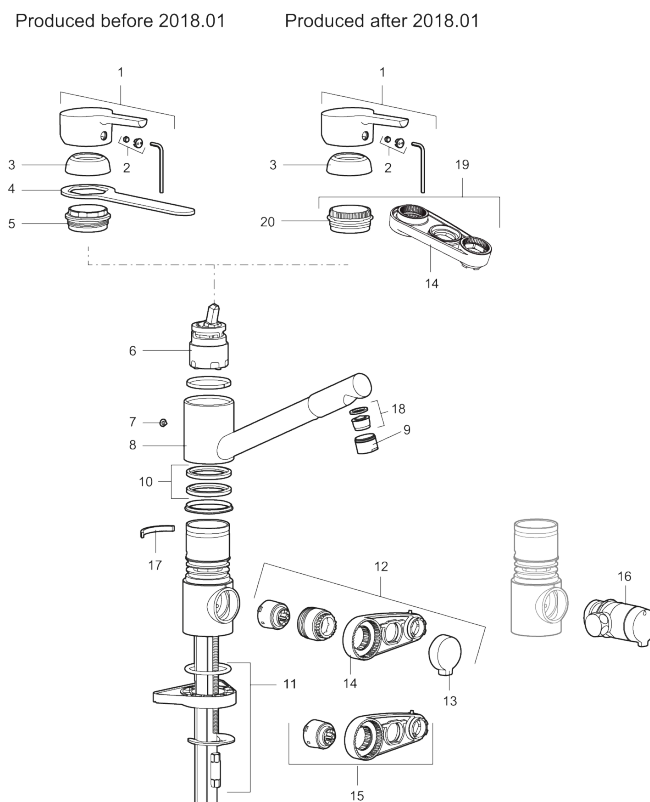

Art.nr: 732250

RSK: 8318166

Utförande: Krom, ansl. slät ände Ø10 mm

Unika egenskaper

Skyddsmodul

- BVB ID 54013
- ESS (energisparsystem)
- Mjukstängning med keramisk tätning
- Omställbar flödesbegränsning och temperaturspärr
- Eco (energi- och vattenbesparande strålsamlare)
- Flexibla anslutningsrör i metallomspunnen Soft PEX®
- Svängbar pip 110°
- Med diskmaskinsavstängning. Omställbar mellan KV och VV, inställd på KV
- Lead Free (blyfri)
- Hålmått Ø34-37 mm

Art.nr: 732250

RSK: 8318166

Reservdelslista

NR.	ART.NR	RSK	BESKRIVNING
1	409389.AE	8344867	Spak, komplett
2	409392.AE	8344866	Färgmarkering och fästskruv
3	409391.AE	8344865	Täckhylsa
4	891099.AE	8592423	Nyckel
5	409610.AE	8241743	Fästnippel för insats
6	409403.AE	8345132	Keramikinnsats, inkl serviceverktyg
6	409405.AE	8345205	Keramikinnsats, Turbo, inkl serviceverktyg
7	409611.AE	8241744	Stoppskruv
8	409685	8242427	Pip, komplett med strålsamlare

NR.	ART.NR	RSK	BESKRIVNING
9	131417.AE	8281513	Hylsa M24 utv., 17 mm
10	409612.AE	8241745	Tätningringar, 2 st
11	409457.AE		Fästdetaljer, för blandare utan DM
11	409458.AE		Fästdetaljer, för blandare med DM
12	409104.AE	8322314	Diskmaskinsavstängning, inkl serviceverktyg
13	409400.AE	8345180	Vred till diskmaskinsavstängning
14	891096.AE	8345921	Serviceverktyg
15	209504.AE	8346905	Diskmaskinsinsats inkl. verktyg
16	409399.AE	8347223	Ombyggnadskit för BDM
17	209558.AE	8346933	Spärrbygel
18	131398.AE	8281493	Strålsamlarinsats, 9–11 l/min vid 3 bar
19	409393.AE	8345179	Fästnippel för insats, inkl serviceverktyg
20	439060.AE	8295361	Fästnippel för insats