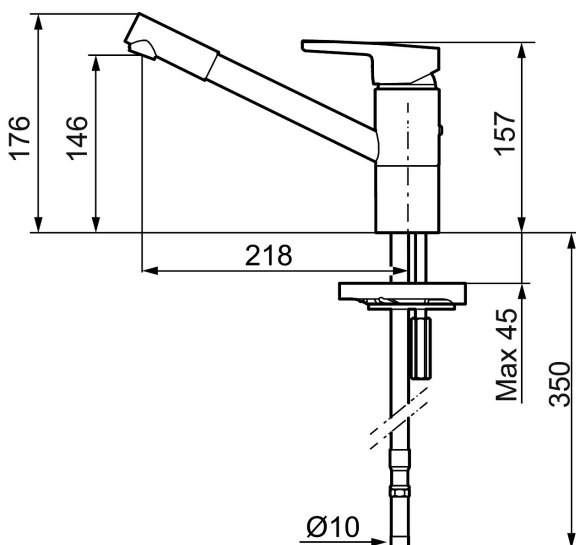

Art.nr: 732200

RSK: 8318168

Utförande: Krom, ansl. slät ände Ø10 mm

Unika egenskaper

Skyddsmodul 

- BVB ID 54013
- ESS (energisparsystem)
- Mjukstängning med keramisk tätning
- Omställbar flödesbegränsning och temperaturspärri
- Eco (energi- och vattenbesparande strålsamlare)
- Flexibla anslutningsrör i metallomspunnen Soft PEX®
- Svängbar pip 110°
- Godkänd av reumatikerförbundet
- Lead Free (blyfri)
- Hålmått Ø33-37 mm