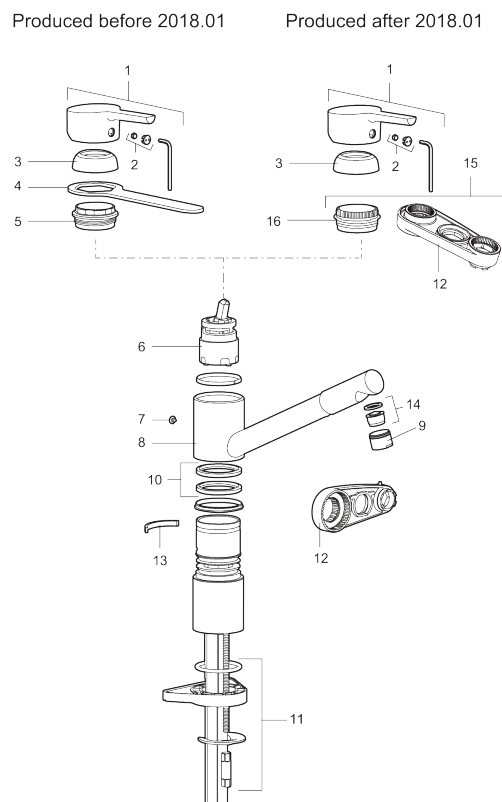

Art.nr: 732200

RSK: 8318168

Utförande: Krom, ansl. slät ände Ø10 mm

Unika egenskaper

Skyddsmodul 

- BVB ID 54013
- ESS (energisparsystem)
- Mjukstängning med keramisk tätning
- Omställbar flödesbegränsning och temperaturspärri
- Eco (energi- och vattenbesparande strålsamlare)
- Flexibla anslutningsrör i metallomspunnen Soft PEX®
- Svängbar pip 110°
- Godkänd av reumatikerförbundet
- Lead Free (blyfri)
- Hålmått Ø33-37 mm

Art.nr: 732200

RSK: 8318168

Reservdelslista

| NR. | ART.NR | RSK | BESKRIVNING |
|-----|-----------|---------|--|
| 1 | 409389.AE | 8344867 | Spak, komplett |
| 2 | 409392.AE | 8344866 | Färgmarkering och fästskruv |
| 3 | 409391.AE | 8344865 | Täckhylsa |
| 4 | 891099.AE | 8592423 | Nyckel |
| 5 | 409610.AE | 8241743 | Fästnippel för insats |
| 6 | 409403.AE | 8345132 | Keramikinnsats, inkl serviceverktyg |
| 6 | 409405.AE | 8345205 | Keramikinnsats, Turbo, inkl serviceverktyg |
| 7 | 409611.AE | 8241744 | Stoppskruv |
| 8 | 409685 | 8242427 | Pip, komplett med strålsamlare |

| NR. | ART.NR | RSK | BESKRIVNING |
|-----|-----------|---------|--|
| 9 | 131417.AE | 8281513 | Hylsa M24 utv., 17 mm |
| 10 | 409612.AE | 8241745 | Tätningringar, 2 st |
| 11 | 409457.AE | | Fästdetaljer, för blandare utan DM |
| 12 | 891096.AE | 8345921 | Serviceverktyg |
| 13 | 209558.AE | 8346933 | Spärrbygel |
| 14 | 131398.AE | 8281493 | Strålsamlarinsats, 9–11 l/min vid 3 bar |
| 15 | 409393.AE | 8345179 | Fästnippel för insats, inkl serviceverktyg |
| 16 | 439060.AE | 8295361 | Fästnippel för insats |