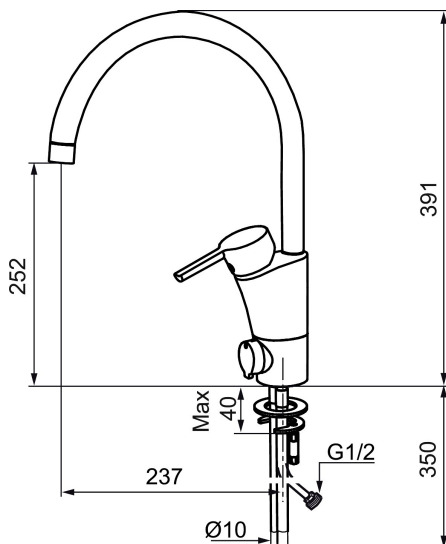

Art.nr: 732150

RSK: 8318391

Utförande: Krom, med diskmaskinsavstängning, ansl. slät ände Ø10 mm

Unika egenskaper

Skyddsmodul 

- BVB ID 54013
- ESS (energisparsystem)
- Mjukstängning med keramisk tätning
- Omställbar flödesbegränsning och temperaturspär
- Eco (energi- och vattenbesparande strålsamlare)
- Flexibla anslutningsrör i metallomspunnen Soft PEX®
- Svängbar pip 60°, 85°, 110° eller 360°
- Med diskmaskinsavstängning. Omställbar mellan KV och VV, inställd på KV
- Lead Free (blyfri)
- Hålmått Ø32-37 mm

Art.nr: 732150

RSK: 8318391

Reservdelslista

NR.	ART.NR	RSK	BESKRIVNING
	209560.AC	8345784	Planpackning t Soft PEX®-rör 3/8, 10-pack
1	209524.AE	8346915	Spärsegment
2	209543.AE	8346916	Spärsegment 40°
3	309276.AE	8184328	Självstängande handdusch, krom
4	409340.AE	8531598	Stabiliseringssats
5	409380.AE	8281496	Strålsamlare M22 inv., ledbar, 7–9 l/min vid 3 bar
6	131415.AE	8281512	Hylsa M24 utv., 15 mm, krom
7	409382.AE	8242282	Strålsamlare M21,5 utv., 7–9 l/min vid 3 bar
7	409385.AE	8242292	Strålsamlare M21,5 utv., till Mora MMIX tvätt
8	131410.AE	8281509	Hylsa M22 inv.
9	409387.AE	8346912	Fästdetaljer, tvätt
10	409388.AE	8346914	Fästdetaljer
11	409389.AE	8344867	Spak, komplett