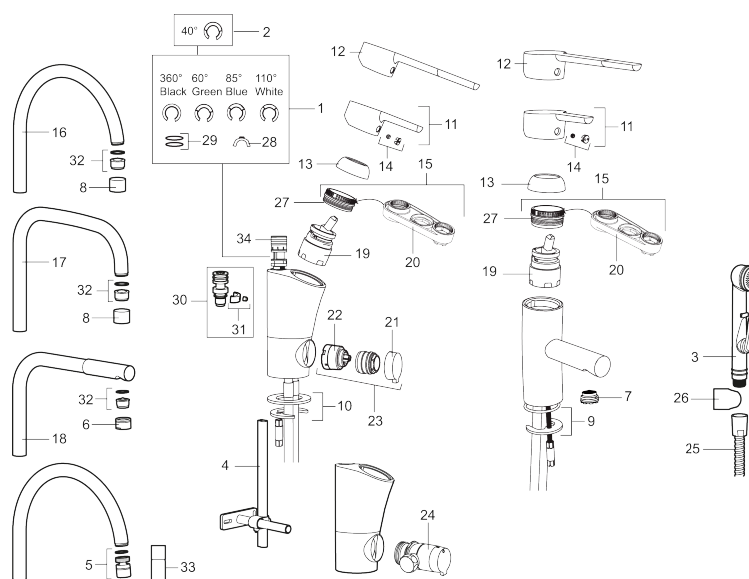

Art.nr: 732150

RSK: 8318391

Utförande: Krom, med diskmaskinsavstängning, ansl. slät ände Ø10 mm

Unika egenskaper

Skyddsmodul 

- BVB ID 54013
- ESS (energisparsystem)
- Mjukstängning med keramisk tätning
- Omställbar flödesbegränsning och temperaturspär
- Eco (energi- och vattenbesparande strålsamlare)
- Flexibla anslutningsrör i metallomspunnen Soft PEX®
- Svängbar pip 60°, 85°, 110° eller 360°
- Med diskmaskinsavstängning. Omställbar mellan KV och VV, inställd på KV
- Lead Free (blyfri)
- Hålmått Ø32-37 mm

Art.nr: 732150

RSK: 8318391

Reservdelslista

NR.	ART.NR	RSK	BESKRIVNING
	209560.AC	8345784	Planpackning t Soft PEX®-rör 3/8, 10-pack
1	209524.AE	8346915	Spärsegment
2	209543.AE	8346916	Spärsegment 40°
3	309276.AE	8184328	Självstängande handdusch, krom
4	409340.AE	8531598	Stabiliseringssats
5	409380.AE	8281496	Strålsamlare M22 inv., ledbar, 7–9 l/min vid 3 bar
6	131415.AE	8281512	Hylsa M24 utv., 15 mm, krom
7	409382.AE	8242282	Strålsamlare M21,5 utv., 7–9 l/min vid 3 bar
7	409385.AE	8242292	Strålsamlare M21,5 utv., till Mora MMIX tvätt
8	131410.AE	8281509	Hylsa M22 inv.
9	409387.AE	8346912	Fästdetaljer, tvätt
10	409388.AE	8346914	Fästdetaljer
11	409389.AE	8344867	Spak, komplett