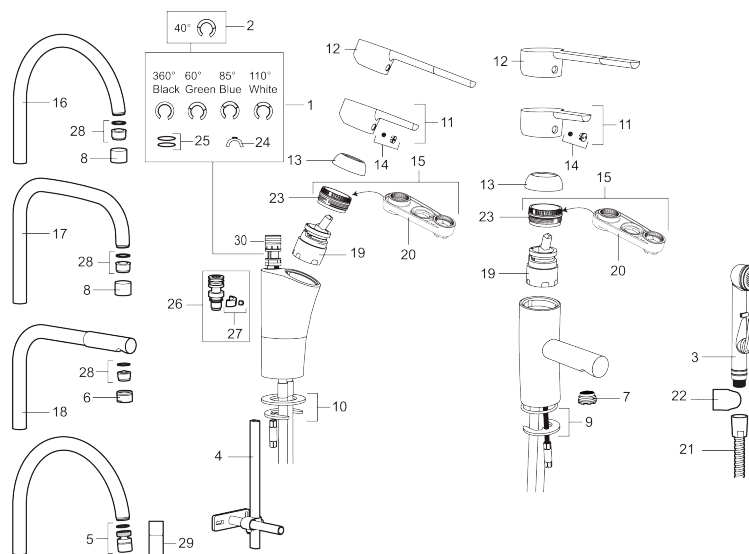

Art.nr: 732110

RSK: 8318380

Utförande: Krom, med ansl. slät ände Ø10 mm

Unika egenskaper

Skyddsmodul

- BVB ID 54013
- ESS (energisparsystem)
- Mjukstängning med keramisk tätning
- Omställbar flödesbegränsning och temperaturspärr
- Eco (energi- och vattenbesparande strålsamlare)
- Flexibla anslutningsrör i metallomspunnen Soft PEX®
- Svängbar pip 60°, 85°, 110° eller 360°
- Godkänd av reumatikerförbundet
- Lead Free (blyfri)
- Hålmått Ø32-37 mm

Art.nr: 732110

RSK: 8318380

Reservdelstlista

NR.	ART.NR	RSK	BESKRIVNING
	209560.AC	8345784	Planpackning t Soft PEX®-rör 3/8, 10-pack
1	209524.AE	8346915	Spärsegment
2	209543.AE	8346916	Spärsegment 40°
3	309276.AE	8184328	Självstängande handdusch, krom
4	409340.AE	8531598	Stabiliseringsatts
5	409380.AE	8281496	Strålsamlare M22 inv., ledbar, 7–9 l/min vid 3 bar
6	131415.AE	8281512	Hylsa M24 utv., 15 mm, krom
7	409382.AE	8242282	Strålsamlare M21,5 utv., 7–9 l/min vid 3 bar
7	409385.AE	8242292	Strålsamlare M21,5 utv., till Mora MMIX tvätt
7	409429.AE		9–11 l/min, ljusblå
8	131410.AE	8281509	Hylsa M22 inv.
9	409387.AE	8346912	Fästdetaljer, tvätt
10	409388.AE	8346914	Fästdetaljer
11	409389.AE	8344867	Spak, komplett