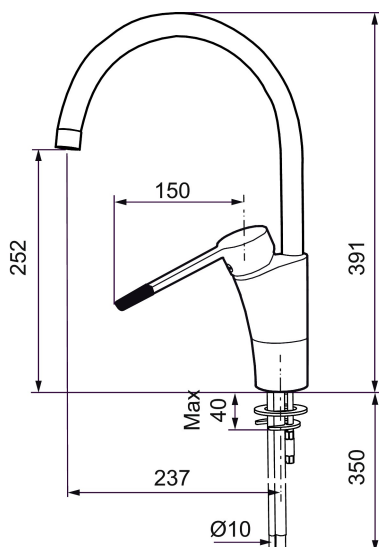

Art.nr: 732110

RSK: 8318380

Utförande: Krom, med ansl. slät ände Ø10 mm

Unika egenskaper

Skyddsmodul

- BVB ID 54013
- ESS (energisparsystem)
- Mjukstängning med keramisk tätning
- Omställbar flödesbegränsning och temperaturspärr
- Eco (energi- och vattenbesparande strålsamlare)
- Flexibla anslutningsrör i metallomspunnen Soft PEX®
- Svängbar pip 60°, 85°, 110° eller 360°
- Godkänd av reumatikerförbundet
- Lead Free (blyfri)
- Hålmått Ø32-37 mm

Art.nr: 732110

RSK: 8318380

Reservdelstlista

NR.	ART.NR	RSK	BESKRIVNING
	209560.AC	8345784	Planpackning t Soft PEX®-rör 3/8, 10-pack
1	209524.AE	8346915	Spärsegment
2	209543.AE	8346916	Spärsegment 40°
3	309276.AE	8184328	Självstängande handdusch, krom
4	409340.AE	8531598	Stabiliseringsatts
5	409380.AE	8281496	Strålsamlare M22 inv., ledbar, 7–9 l/min vid 3 bar
6	131415.AE	8281512	Hylsa M24 utv., 15 mm, krom
7	409382.AE	8242282	Strålsamlare M21,5 utv., 7–9 l/min vid 3 bar
7	409385.AE	8242292	Strålsamlare M21,5 utv., till Mora MMIX tvätt
7	409429.AE		9–11 l/min, ljusblå
8	131410.AE	8281509	Hylsa M22 inv.
9	409387.AE	8346912	Fästdetaljer, tvätt
10	409388.AE	8346914	Fästdetaljer
11	409389.AE	8344867	Spak, komplett